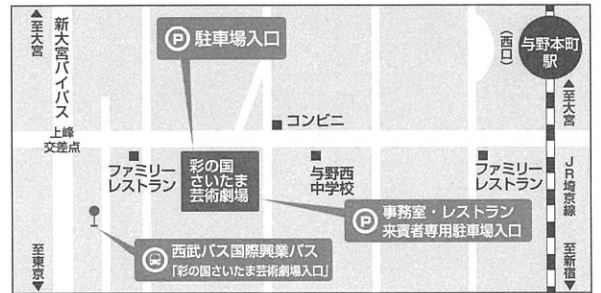

III. モンテヴェルディの マドリガーレ

* 波はささやき
* 口づけ 他

IV. 日本の歌

* さびしいカシの木
増田順平編曲集より
* 風車の歌
* からたちの花 他

(Iのみオルガン付き、他はすべてア・カペラです)

2026年 6月27日(土)

13:30 開場 14:00 開演

彩の国さいたま芸術劇場 音楽ホール

—JR埼京線 与野本町駅 西口より徒歩9分—

全席自由 1000円(当日券あり)

※ 当日券は枚数に限りがありますので、事前に購入を希望される方は
下記お問い合わせ先までご連絡ください

- ※ ご来場の際は次の点にご協力をお願いいたします。
・ お子様と一緒の場合は、他のお客様の鑑賞の妨げになりませんよう、ご配慮ください。
・ 花束、贈答品などは固くご遠慮いたします。
 - ※ 当日、発熱・風邪の症状(咳・くしゃみ・喉の痛み)や体調不良の方はご来場をお控えください。
 - ※ 停電、地震等によってやむなく演奏会を中止する場合がございますので、
サムディのホームページ【<http://samedi.ciao.jp>】でご確認ください。 ⇒⇒⇒
- © お問い合わせ先 岩崎 (048-651-8904)