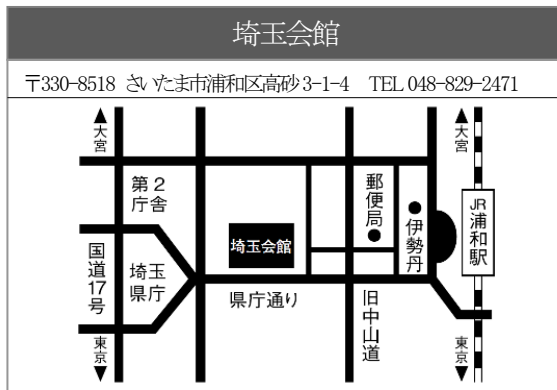

### チケットのお申込み

- 電話 …… SAF チケットセンター 0570-064-939  
(月曜日・埼玉会館休館日を除く 10:00~17:00 / 2024.1.4~月曜日を除く 10:00~18:00)
- インターネット …… SAF オンラインチケット <https://saf.or.jp/t/>
- 窓口 …… 埼玉会館 (休館日を除く 10:00~19:00)  
彩の国さいたま芸術劇場 (2024.1.4~月曜日を除く 10:00~18:00)

その他 (12月10日より販売) ……  
※下記店舗ではSAFメンバーズ特典は利用いただけません。予めご了承ください。

- 浦和観光案内所 アトレ浦和 South Area 1F (10:00~18:30)
- 浦和コルソ 2F サービスカウンター (10:00~20:00)