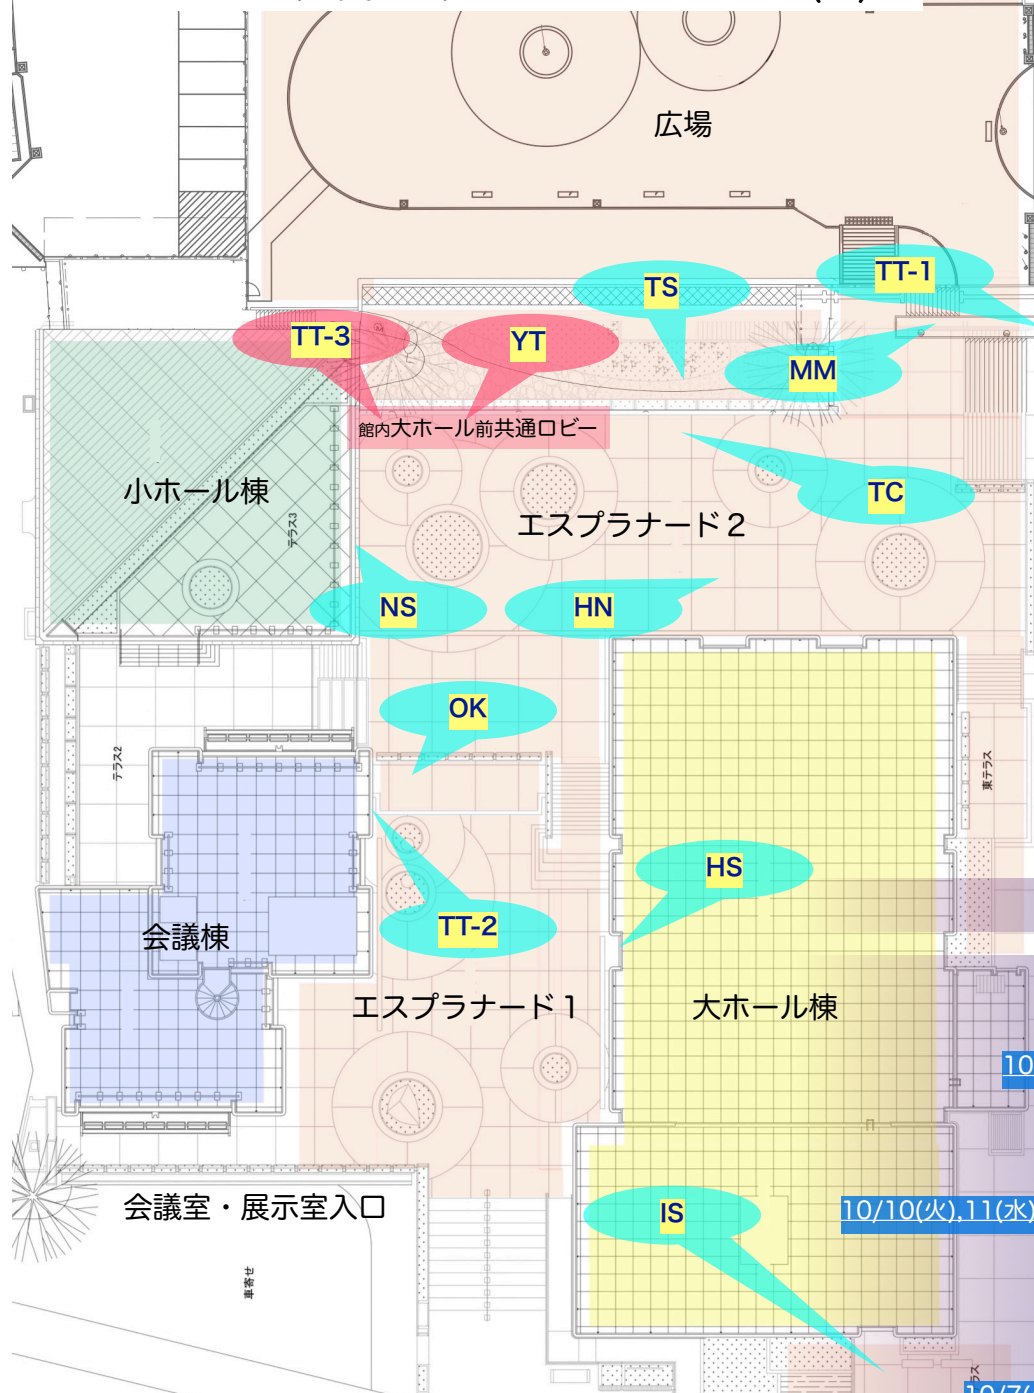

# 埼玉会館エスプラナード展2023

ART SAITAMA 2023 / SAITAMA HALL Esplanade ART Exhibition

10月4日(水)~6日(金)：公開制作及び設置の助走期間

展示期間：10月7日(土)~11月5日(日)

9:00~19:00 (鑑賞無料)・休館日：10月18日(水)

## 展示

- IS 石上城行  
IWAGAMI Shiroyuki
- OK 尾形勝義  
OGATA Katsuyoshi
- TS 高島芳幸  
TAKASHIMA Yoshiyuki
- TT-1/TT-2/TT-3 高田芳樹  
TAKATA Yoshiki
- TC 田中千鶴子  
TANAKA Chizuko
- NS 中村幸子  
NAKAMURA Sachiko
- HS 橋本真之  
HASHIMOTO Masayuki
- HN 本多真理子  
HONDA Mariko
- MM 松枝美奈子  
MATSUEDA Minako
- YT 柳井嗣雄  
YANAI Tsuguo

↑玉蔵院通り↓

→さくら草通り