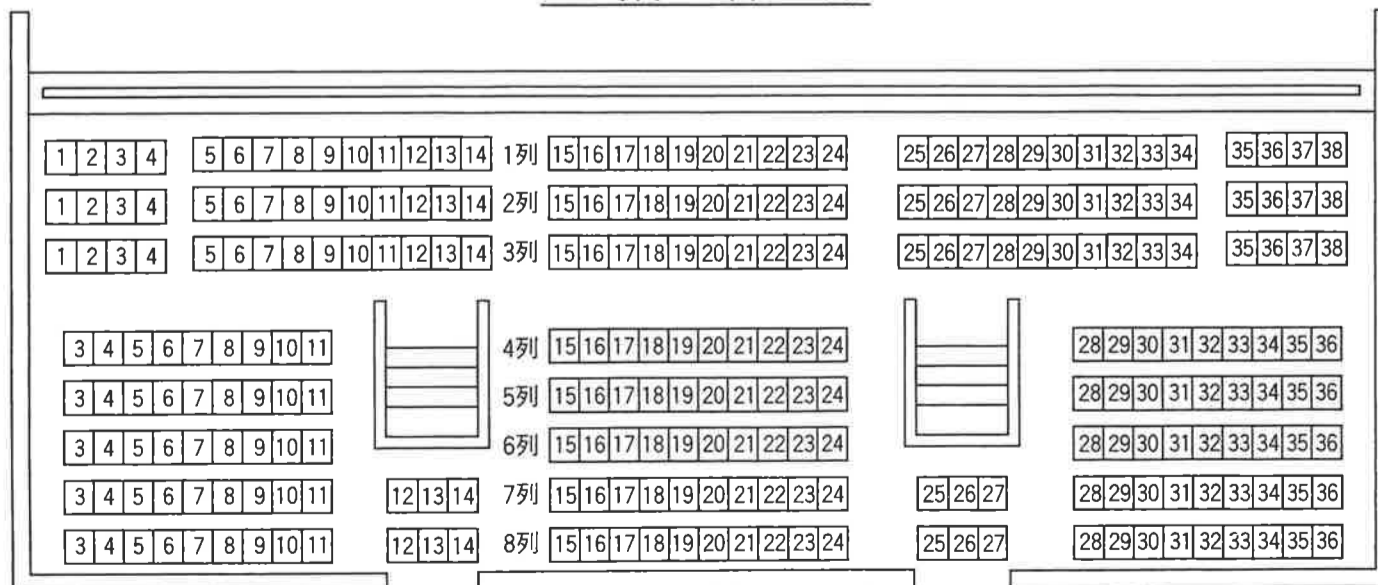

埼玉会館大ホール客席図

1 階 客 席

2 階 客 席

通路は避難路となっておりますので、
VTR等を設置する場合は客席を御利用ください。
(この場合は「承認申請」が必要です。)

	客 席 数
1 階	1,049
2 階	266
計	1,315

*オーケストラピット115席