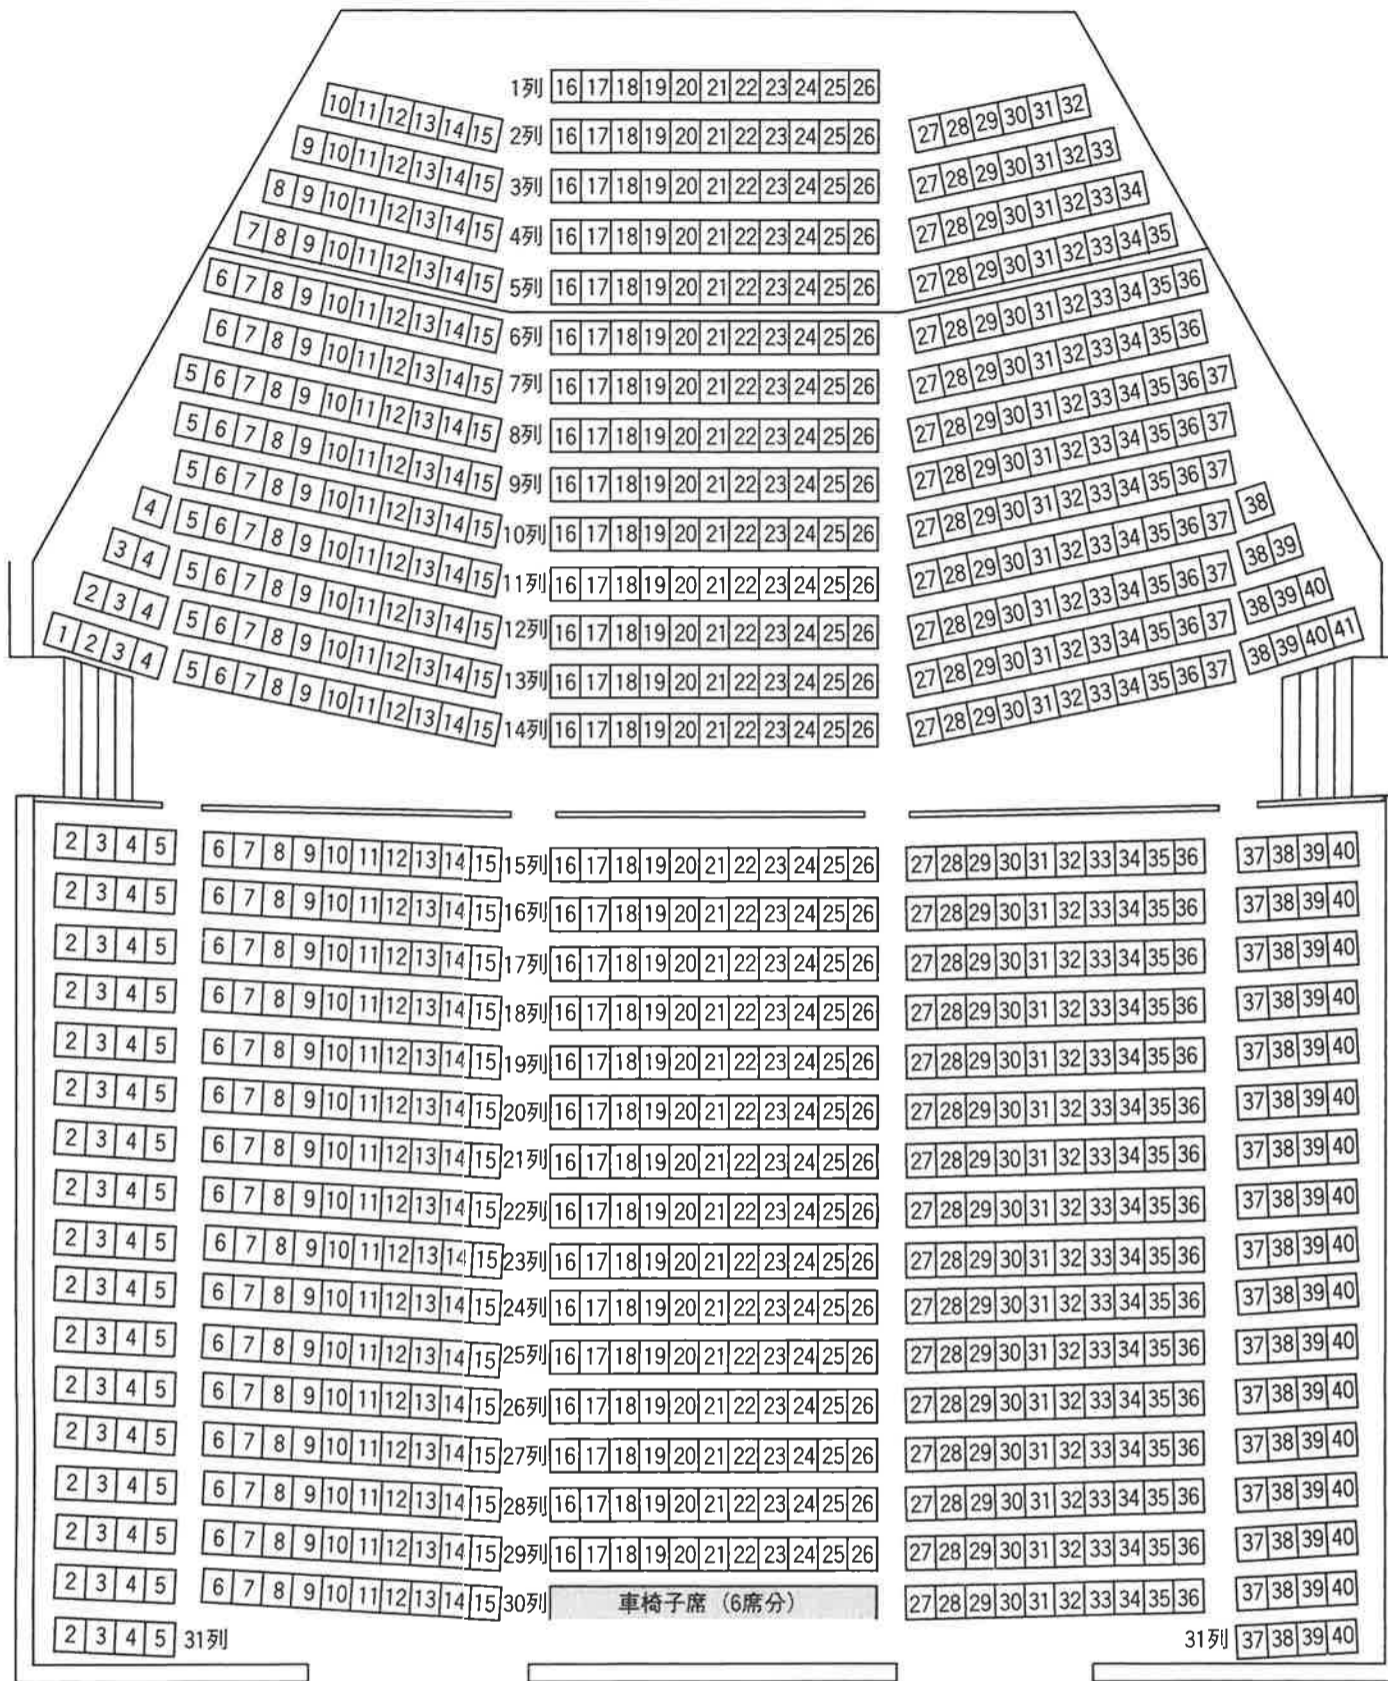

埼玉会館大ホール客席図

1 階 客 席

2 階 客 席

通路は避難路となっておりますので、
VTR等を設置する場合は客席を御利用ください。
(この場合は「承認申請」が必要です。)

	客 席 数
1 階	1,049
2 階	266
計	1,315

*オーケストラピット115席