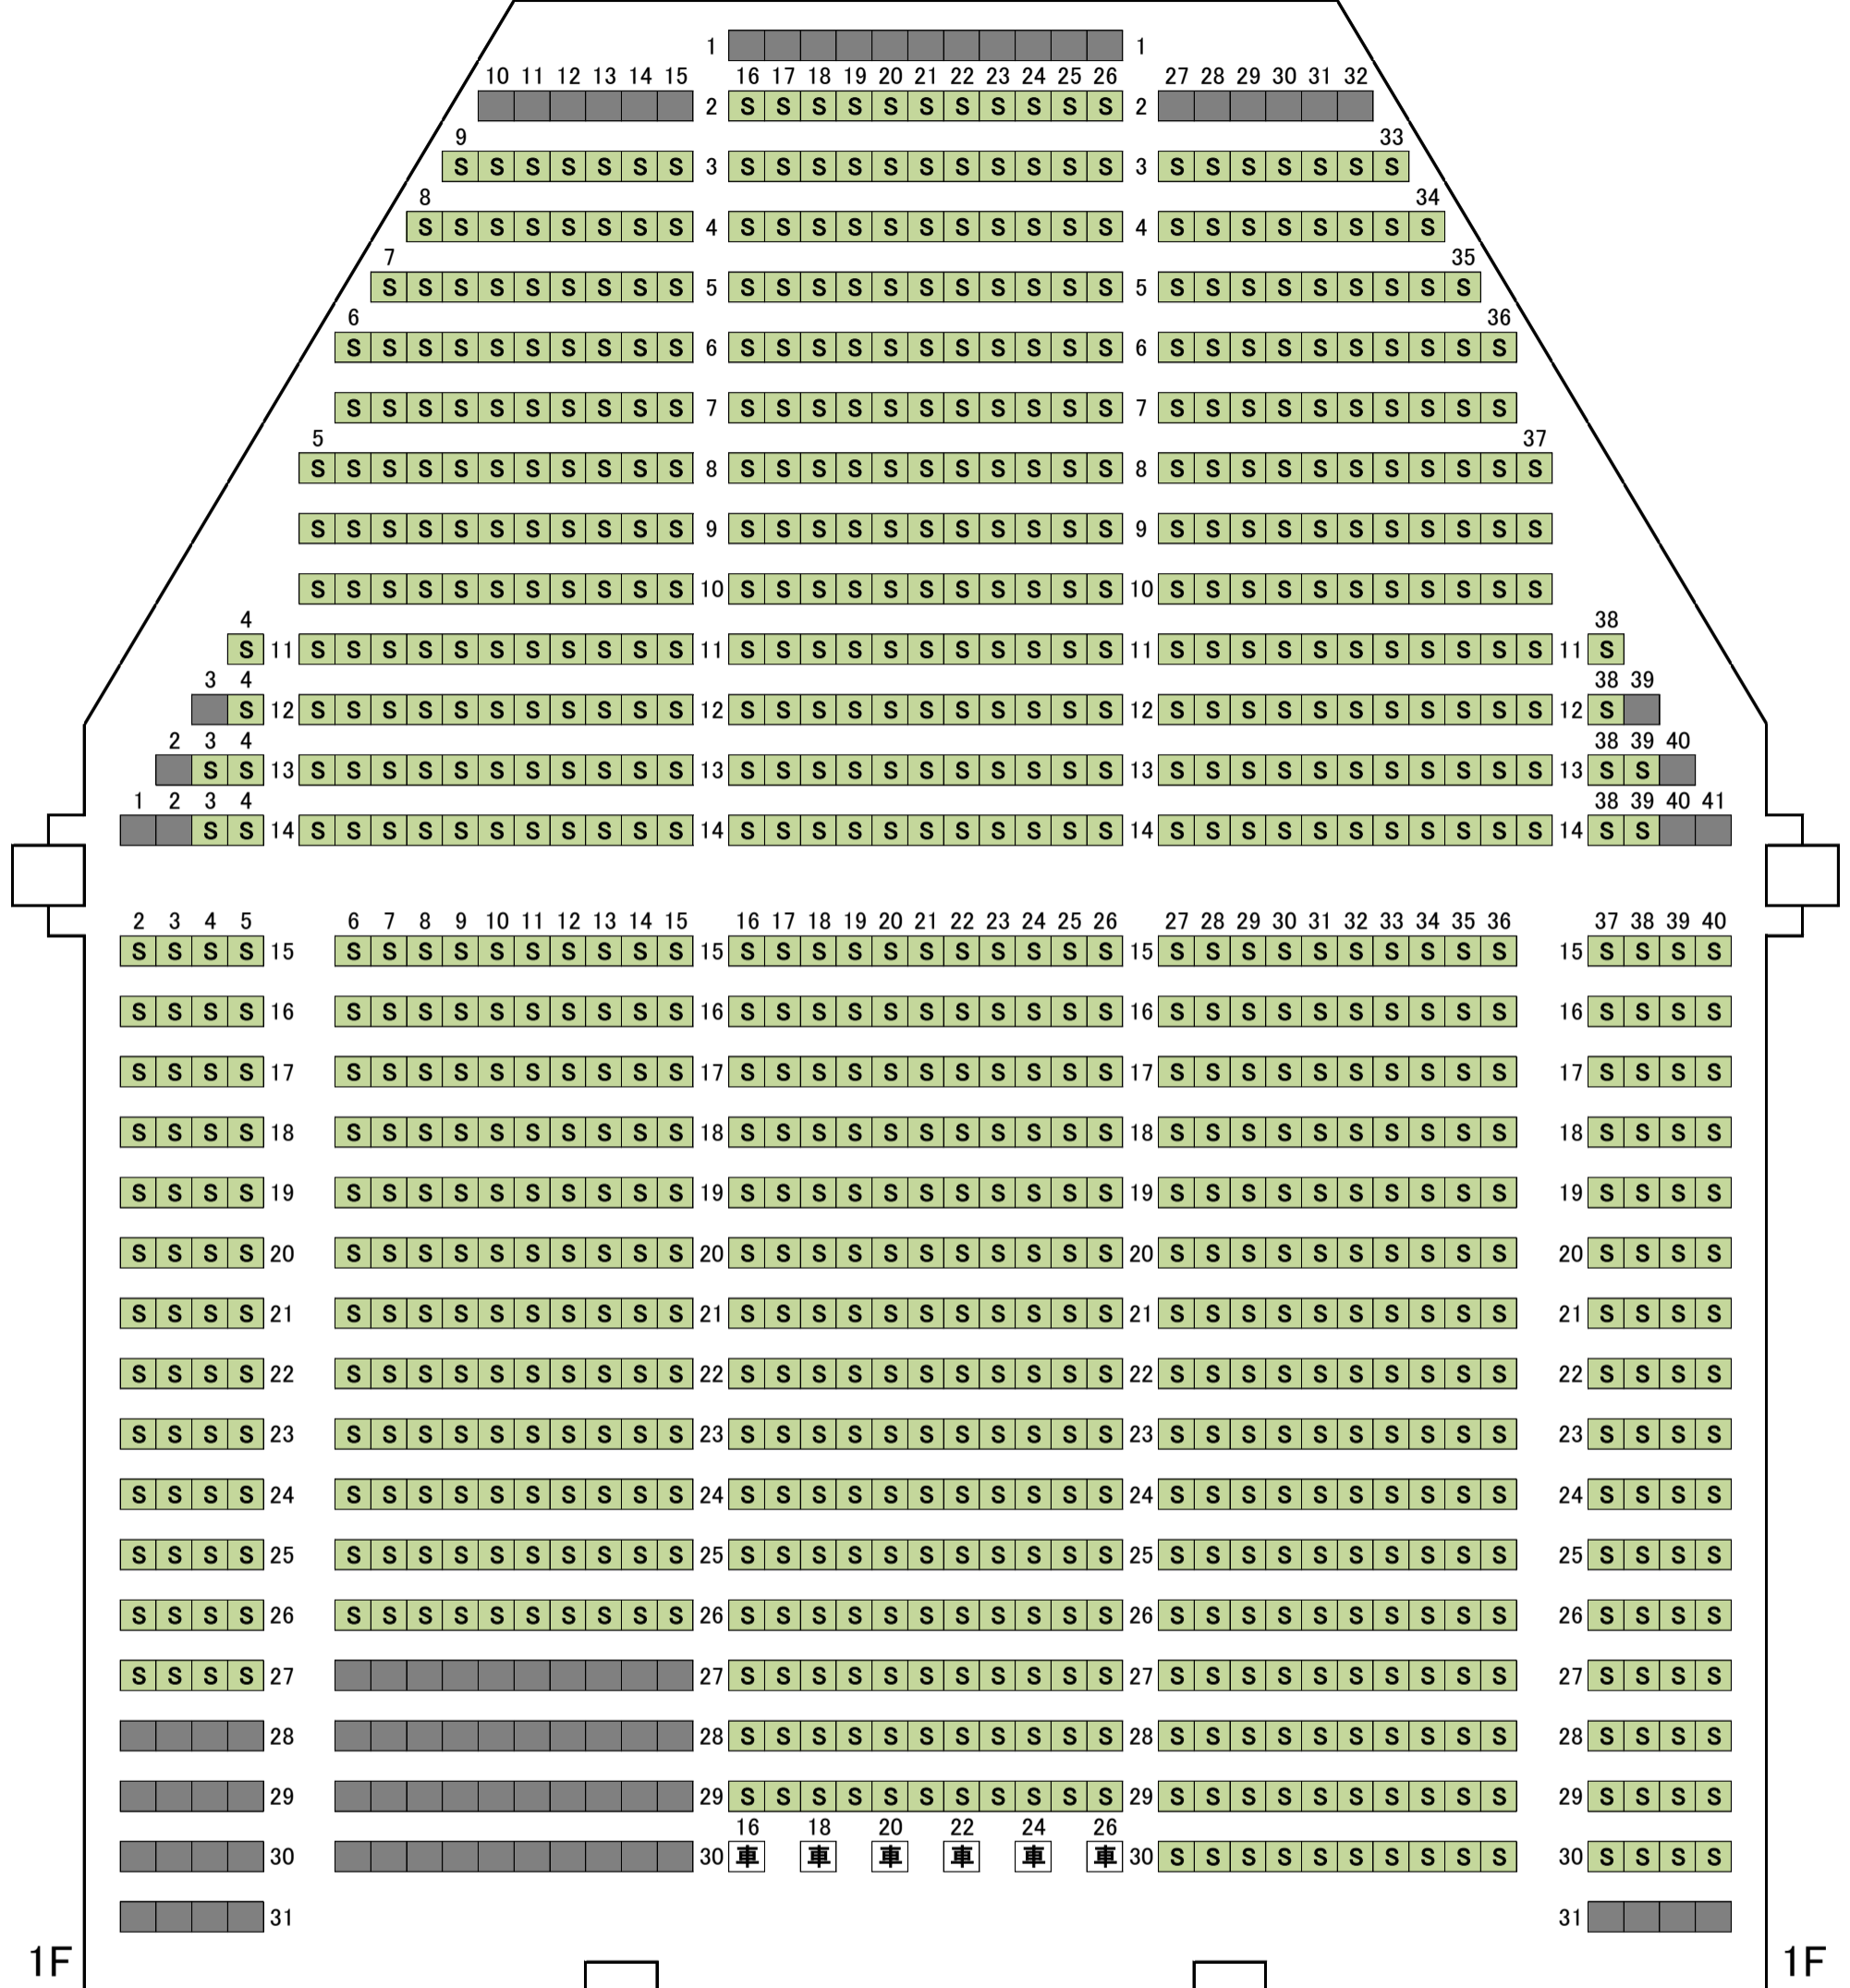

□座席割表

会場名 埼玉会館 大ホール

公演名 彩の国シェイクスピア・シリーズ『ジョン王』

公演日時 2023年2月17日(金)~24日(金)【全8回】

ステージ

1F

1F

2F

2F