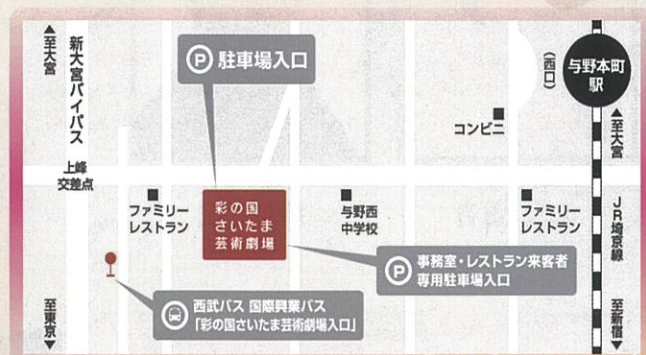

TCM

Tokyo College of Music

東京音楽大学校友会埼玉県支部

第37回新人演奏会 及び 会員による演奏会

2022年 9月18日(日)

13:00開演 / 12:30開場

チケット 全席自由

前売り券 1,000円 / 当日券 1,500円

彩の国さいたま芸術劇場
音楽ホール

◇JR埼京線与野本町駅(西口)下車 徒歩7分

新型コロナウイルス感染症拡大防止策

◇手洗い、手指の消毒を徹底し、会場内では常時マスクの着用をお願い申し上げます。

◇発熱(37.5度以上)咳、倦怠感等の症状がおありの方、新型コロナウイルス感染症陽性とされた方との濃厚接触がおありの方のご来場はご遠慮ください。

主催 / 東京音楽大学校友会埼玉県支部

後援 / 東京音楽大学校友会