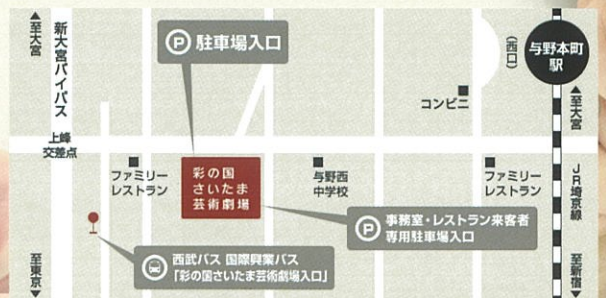

指導 長島 幸子

2022年9月4日(日)

開場12:00

開演12:30

入場無料

彩の国さいたま芸術劇場
音楽ホール

お問い合わせ 080-5547-7467 (長島)

JR埼京線と野本町駅西口下車徒歩7分(新宿駅から快速30分)

JR京浜東北線北浦和駅西口②番乗り場からバス

「彩の国さいたま芸術劇場入口」下車徒歩2分

※ 駐車台数に限りがありますので、ご来場の際はなるべく公共交通機関をご利用ください。