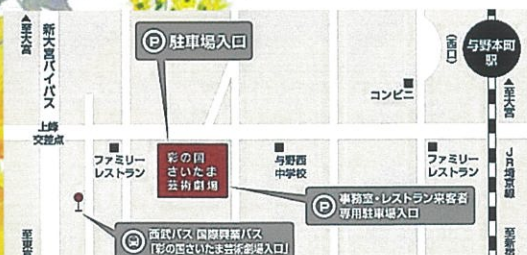

❖お問い合わせ ミッレルーチ ☎090-3544-5283