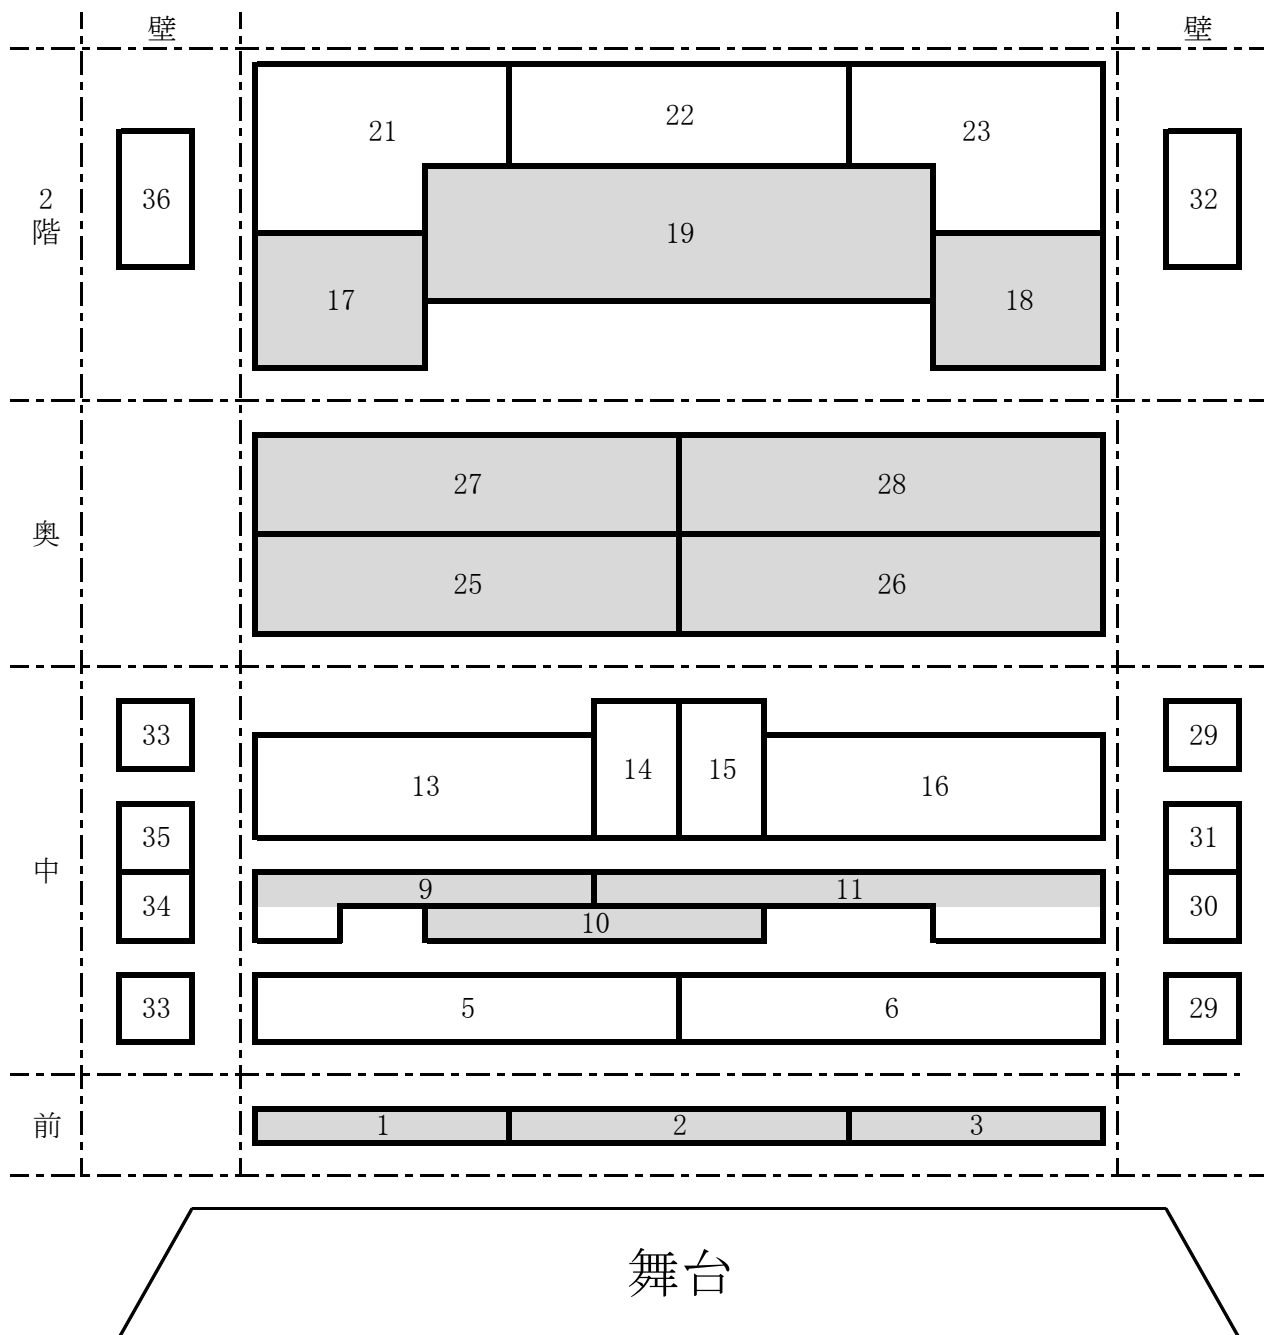

埼玉会館大ホール客席電灯

客席パネル手動調光 常設フェーダー表

CH	1	2	3	4	5
名称	前	中	奥	壁	2階
回路	1~3	4~16	24~28	29~40	17~23

※ディマーCH 4, 7, 8, 12, 20, 24, 37~40は空きCH

※ は強制作業灯

令和4年4月1日現在