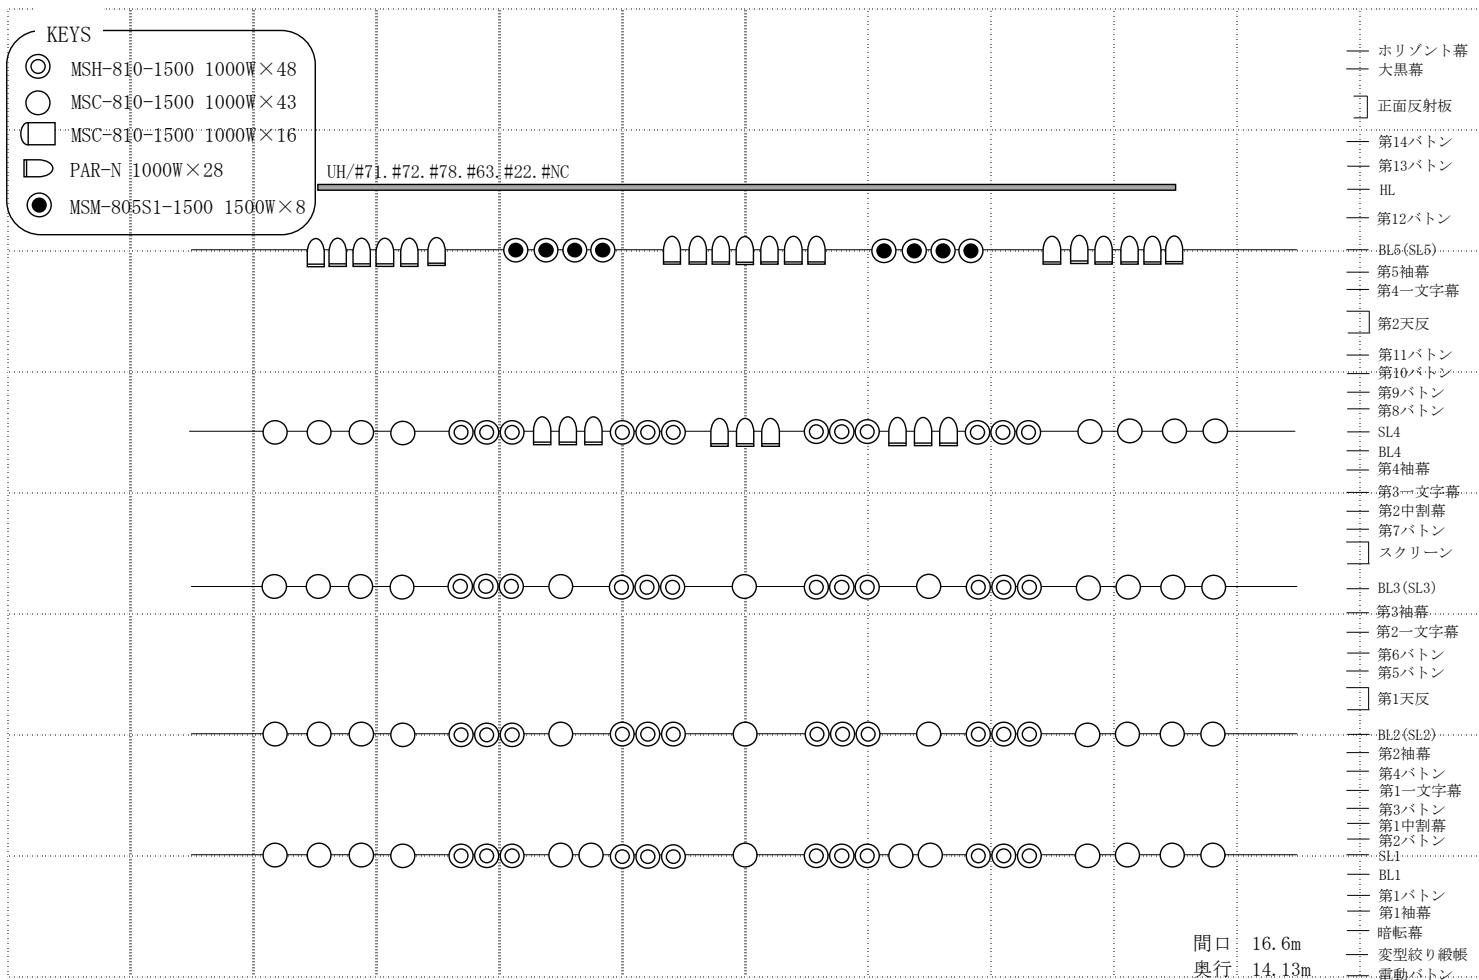

埼玉会館大ホール舞台照明基本図

- ホリゾン幕
- 大黒幕
- 正面反射板
- 第14ボタン
- 第13ボタン
- HL
- 第12ボタン
- BL5(SL5)
- 第5軸幕
- 第4一文字幕
- 第2天反
- 第11ボタン
- 第10ボタン
- 第9ボタン
- 第8ボタン
- SL4
- BL4
- 第4軸幕
- 第3一文字幕
- 第2中割幕
- 第7ボタン
- スクリーン
- BL3(SL3)
- 第3軸幕
- 第2一文字幕
- 第6ボタン
- 第5ボタン
- 第1天反
- BL2(SL2)
- 第2軸幕
- 第4ボタン
- 第1一文字幕
- 第3ボタン
- 第1中割幕
- 第2ボタン
- SL1
- BL1
- 第1ボタン
- 第1軸幕
- 暗転幕
- 変型絞り緞帳
- 電動ボタン
- 緞帳
- PS