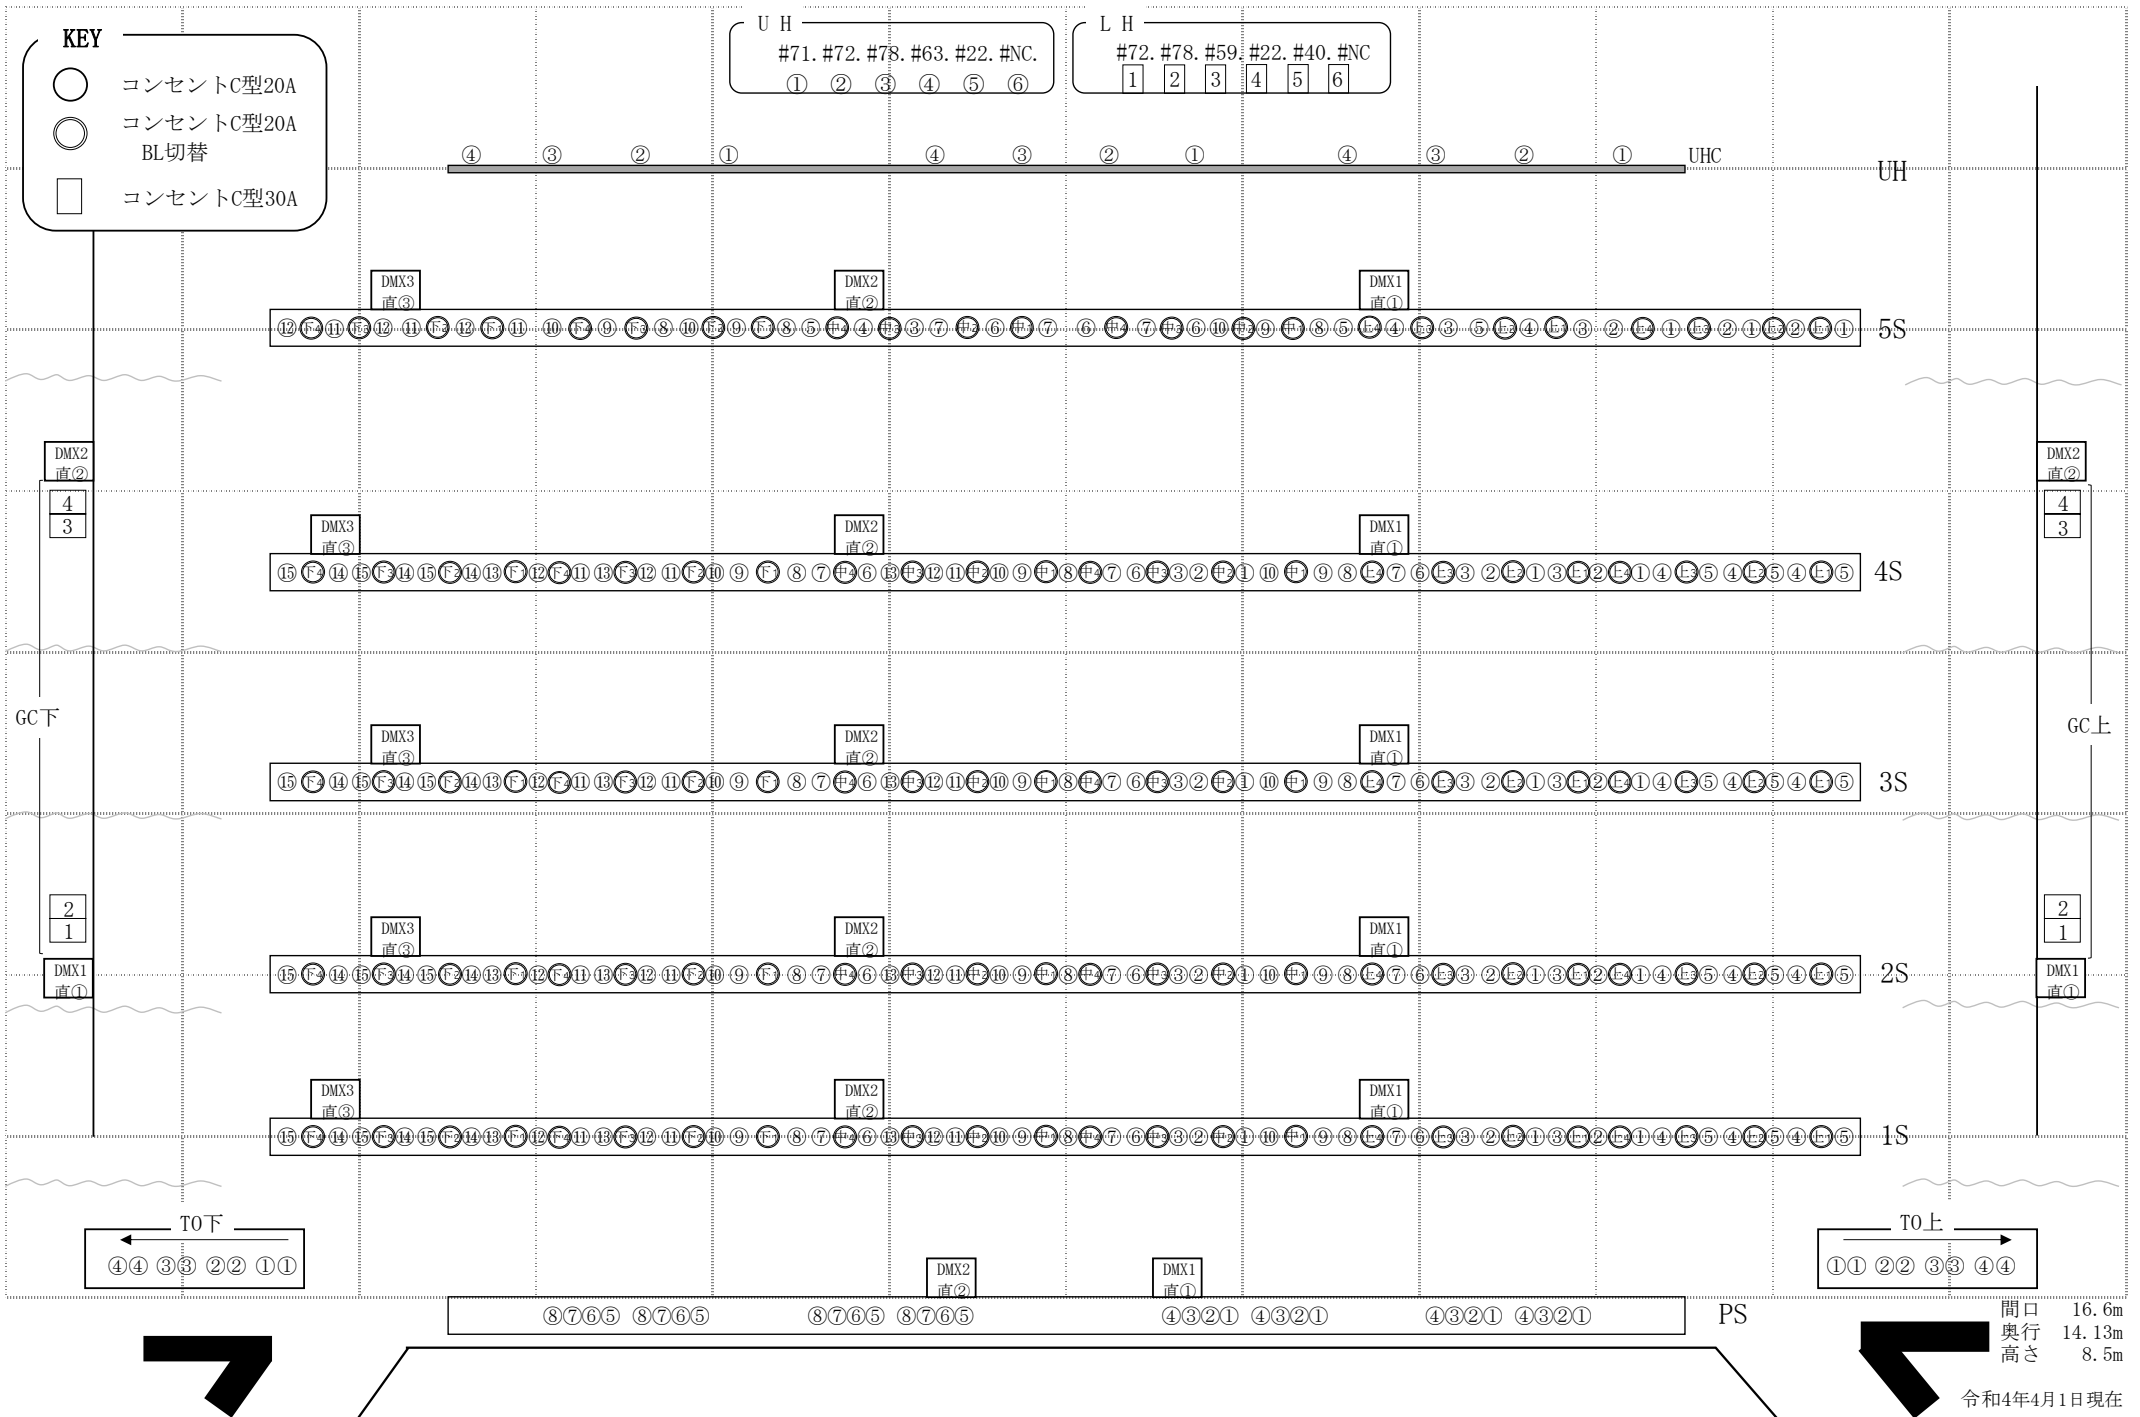

埼玉会館大ホール舞台照明配線図

SUS/UH/GAL/TOW

間口 16.6m
奥行 14.13m
高さ 8.5m

令和4年4月1日現在