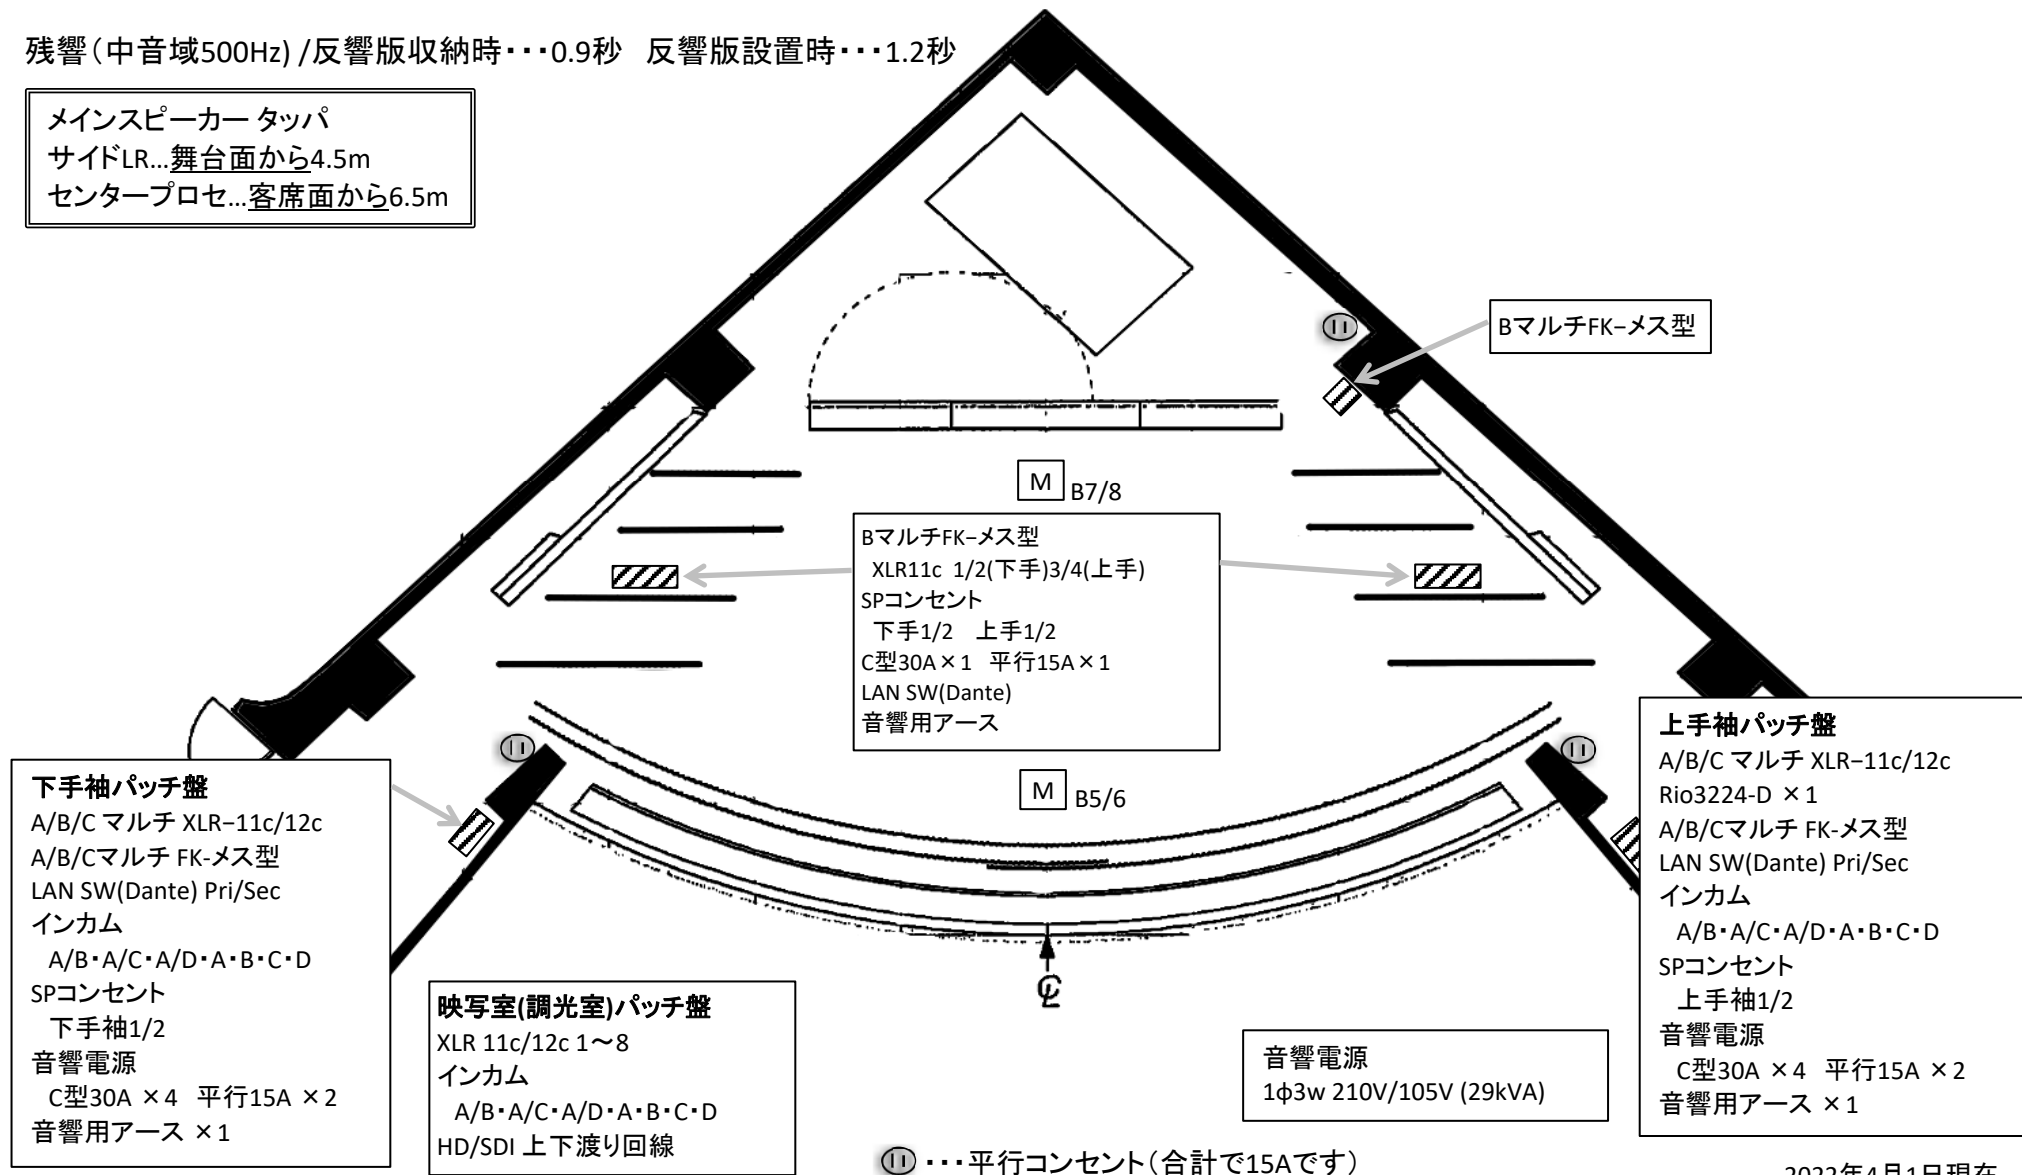

埼玉会館小ホール 舞台上音響回線図

M ... マイク回線

残響(中音域500Hz) / 反響版収納時 ... 0.9秒 反響版設置時 ... 1.2秒

メインスピーカー タツパ
 サイドLR... 舞台面から4.5m
 センタープロセ... 客席面から6.5m

II ... 平行コンセント(合計で15Aです)

2022年4月1日現在