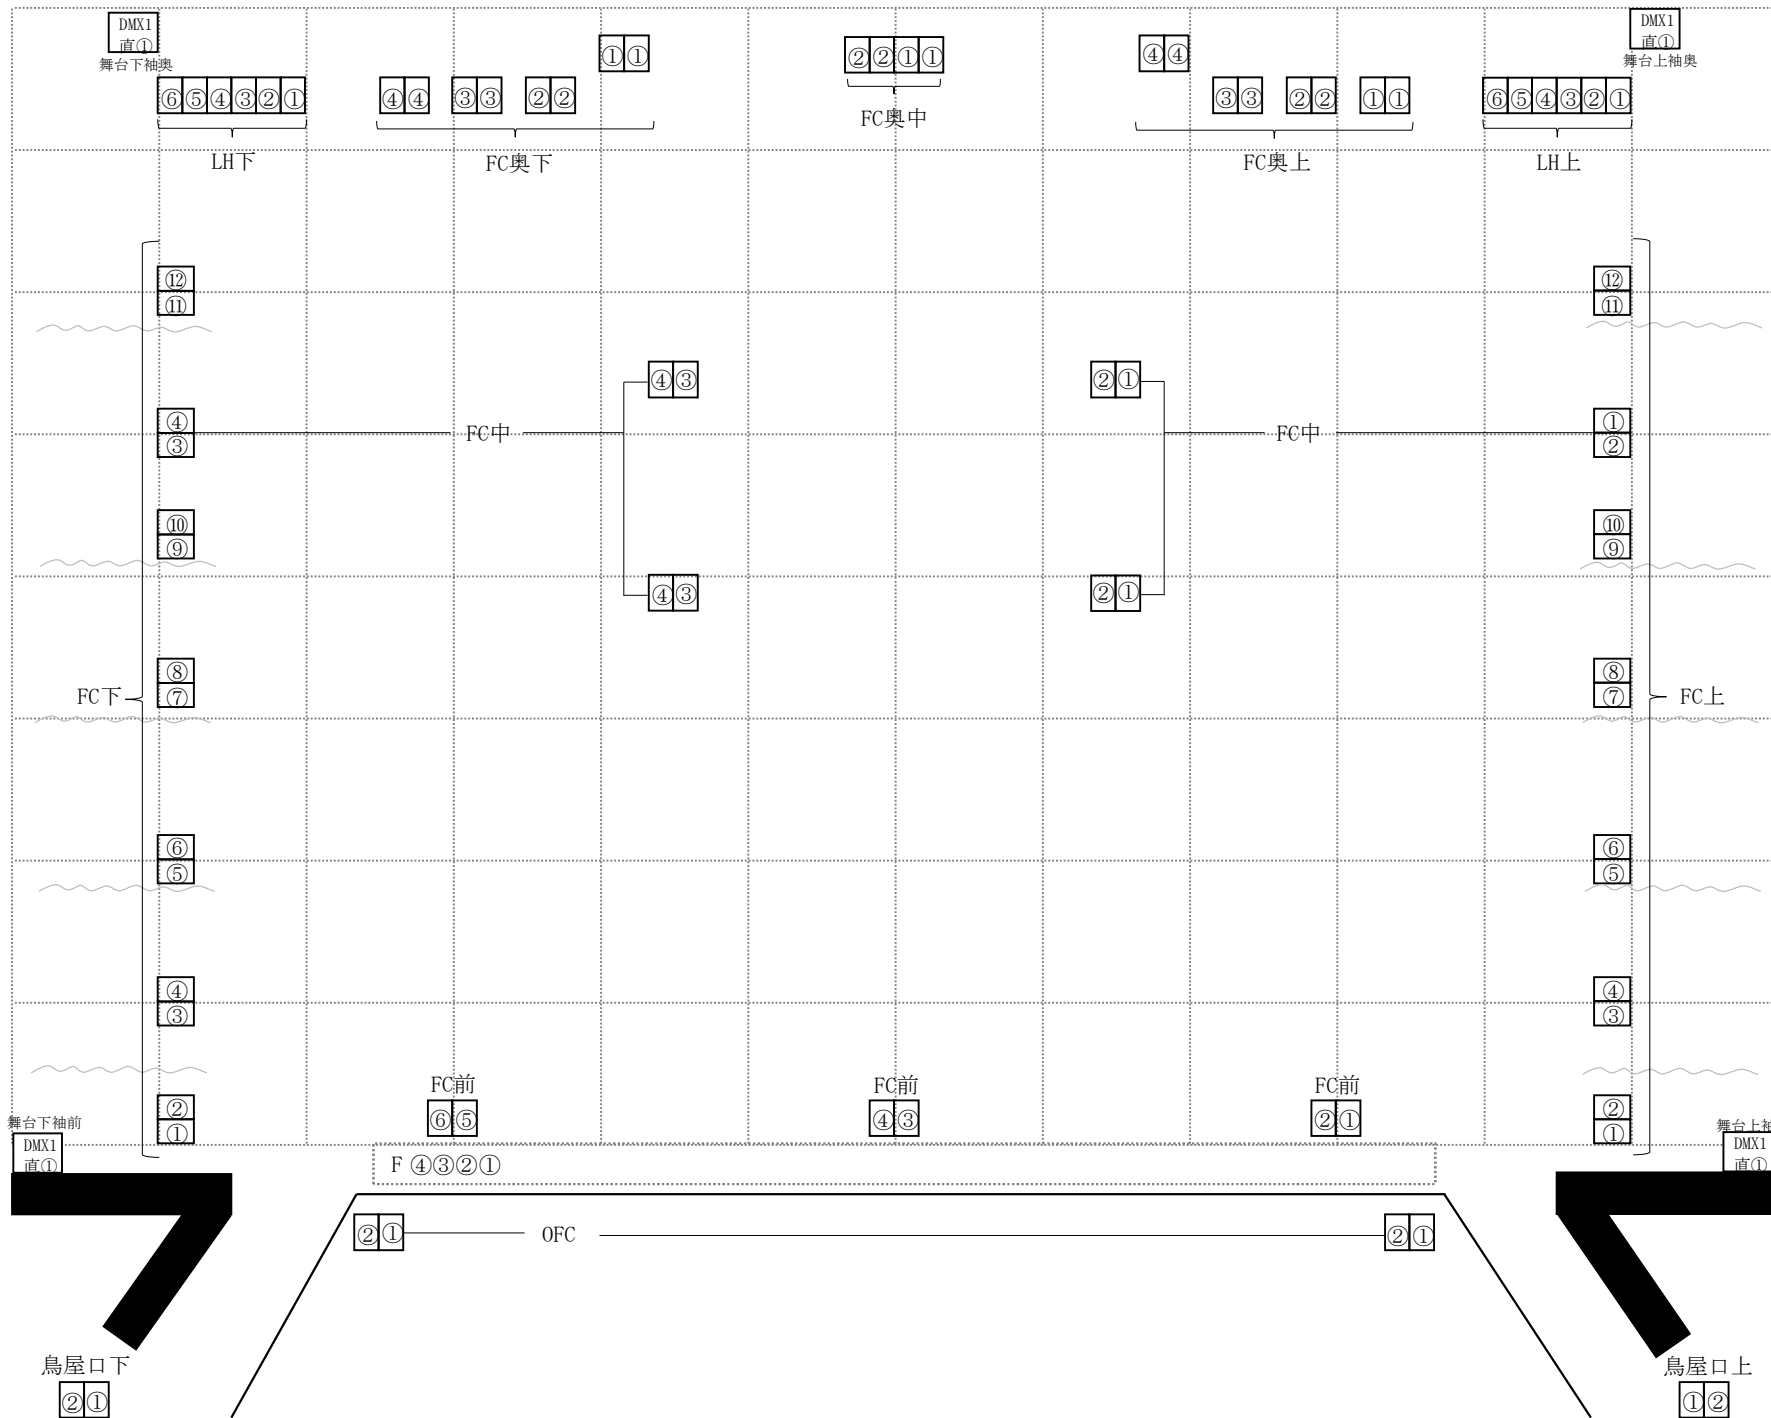

埼玉会館大ホール舞台照明配線図

STG

- ホリゾン幕
- 大黒幕
- 正面反射板
- 第14ボタン
- 第13ボタン
- HL
- 第12ボタン
- BL 5 (SL 5)
- 第5袖幕
- 第4—文字幕
- 第2天反
- 第11ボタン
- 第10ボタン
- 第9ボタン
- 第8ボタン
- SL 4
- BL 4
- 第4袖幕
- 第3—文字幕
- 第2中割幕
- 第7ボタン
- スクリーン
- BL 3 (SL 3)
- 第3袖幕
- 第2—文字幕
- 第6ボタン
- 第5ボタン
- 第1天反
- BL 2 (SL 2)
- 第2袖幕
- 第4ボタン
- 第1—文字幕
- 第3ボタン
- 第1中割幕
- 第2ボタン
- SL 1
- BL 1
- 第1ボタン
- 第1袖幕
- 暗転幕
- 変型絞り緞帳
- 電動ボタン
- 緞帳
- PS

間口 16.6m
奥行き 14.13m
高さ 8.5m

令和3年4月1日現在