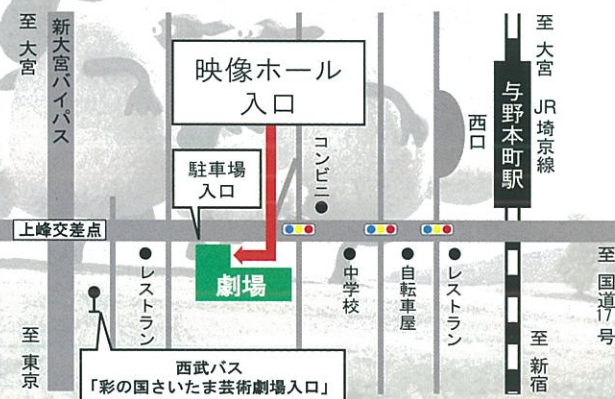

(埼玉県さいたま市中央区上峰3-15-1)

☎ 048-858-5500

- JR「与野本町駅」の西口から歩いて約7分
- 新大宮バイパス「上峰交差点」より200m
- 駐車料金は最初の1時間は無料。以降1時間310円 (上限1,200円)。