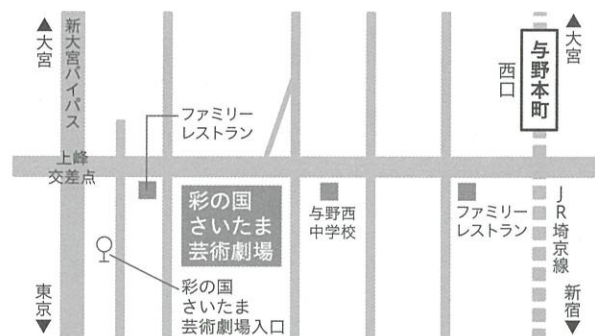

販売時間/9:00~19:00(休館日除く)
*ご来館前に残席状況をご確認下さい

【ACCESS】

【電車】

●JR埼京線与野本町駅(西口)下車 徒歩7分

【バス】JR京浜東北線北浦和駅(西口)から

●西武バス「大久保」「大久保団地」「加茂川団地」
「浦和北高校」行き

●国際興業バス「さいたま新都心」行き
→「彩の国さいたま芸術劇場入口」下車 徒歩2分

駐車場もございますが、数に限りがございます。
なるべく公共の交通機関をご利用下さいます様、ご協力下さい。