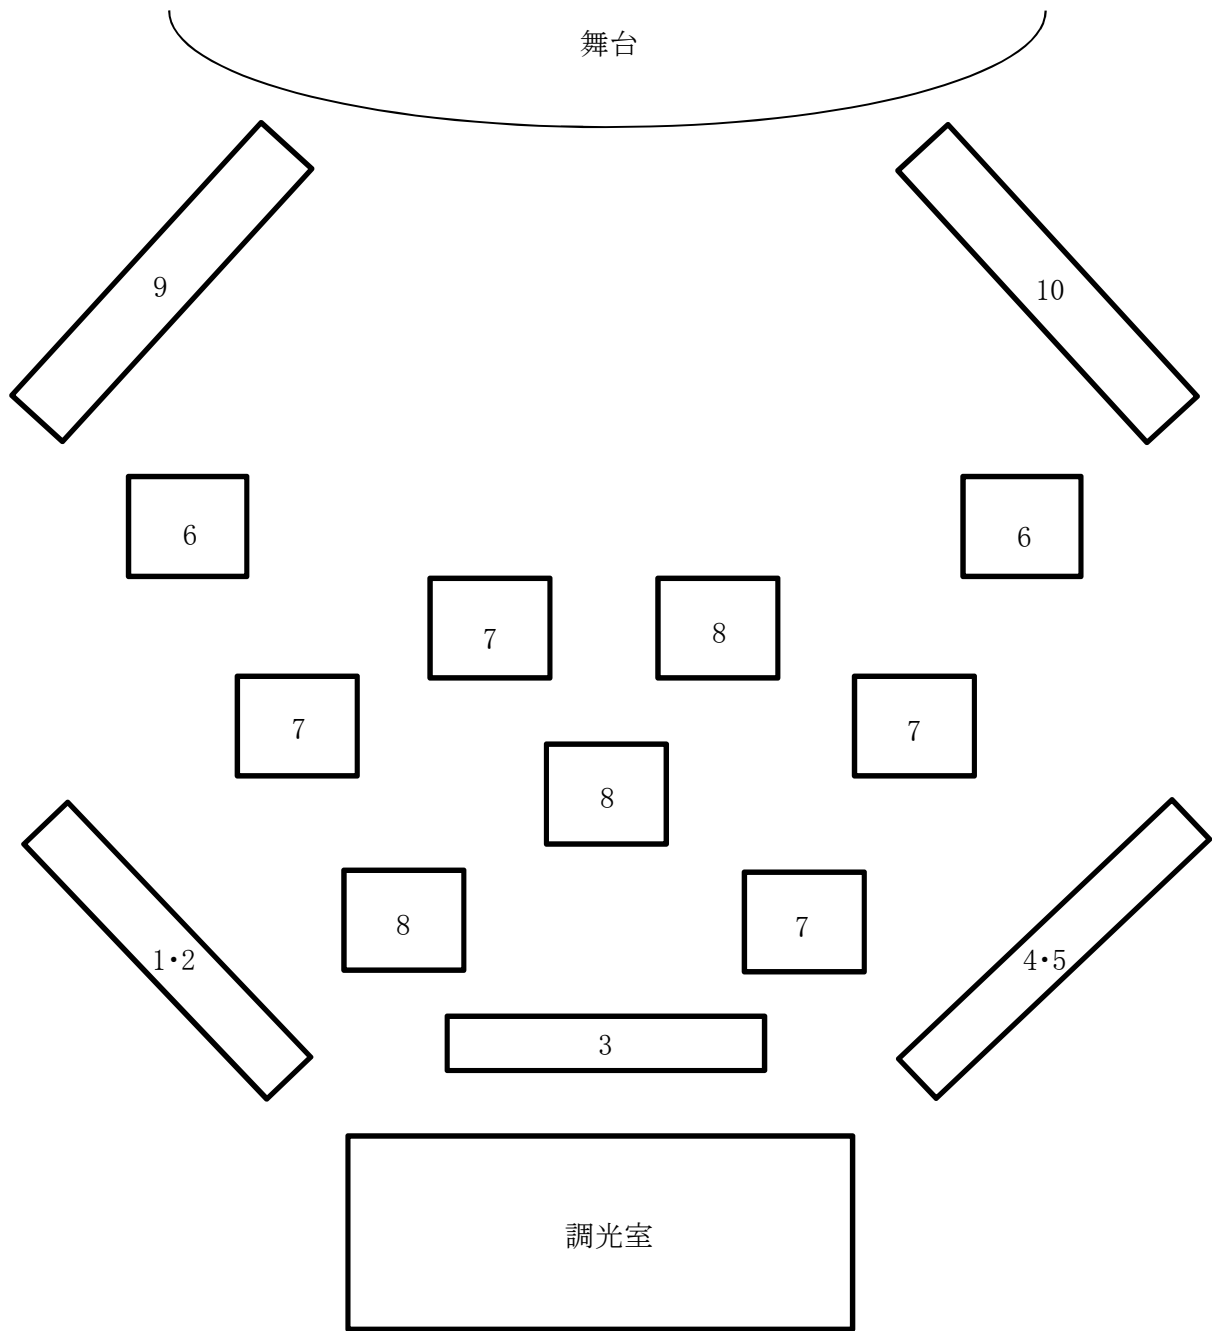

埼玉会館小ホール客席電灯

1	2	3	4	5	6	7	8	9	10
通路					DL			間接	
下		中		上				下	上