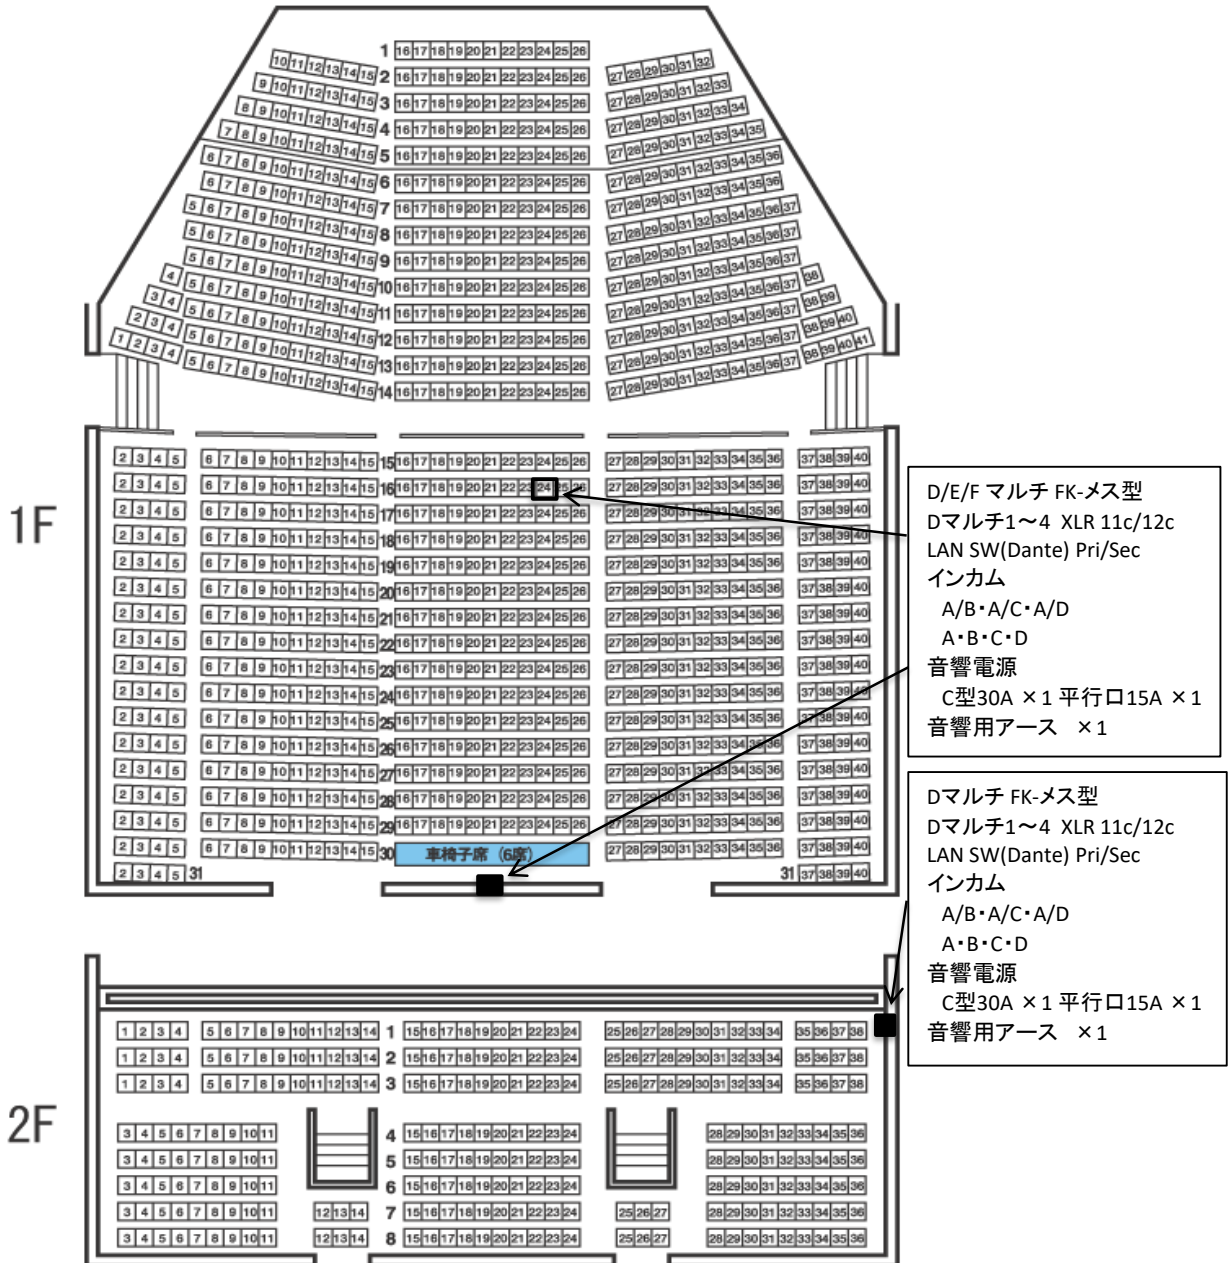

埼玉会館 大ホール

D/E/F マルチ FK-メス型
 Dマルチ1~4 XLR 11c/12c
 LAN SW(Dante) Pri/Sec
 インカム
 A/B・A/C・A/D
 A・B・C・D
 音響電源
 C型30A × 1 平行口15A × 1
 音響用アース × 1

Dマルチ FK-メス型
 Dマルチ1~4 XLR 11c/12c
 LAN SW(Dante) Pri/Sec
 インカム
 A/B・A/C・A/D
 A・B・C・D
 音響電源
 C型30A × 1 平行口15A × 1
 音響用アース × 1

客席数 1 F 1,049席
 2 F 266席
 合計 1,315席
 ※ オーケストラピット使用時 1,200席
 ■ 車椅子対応席6席

* 2Fのコンセント盤を使用する際は、2Fの1列38席を客席としてご利用するのはお勧めしません。
 (コンセント盤が客席の真横の為、足に当たる可能性があります)

2019年4月1日現在