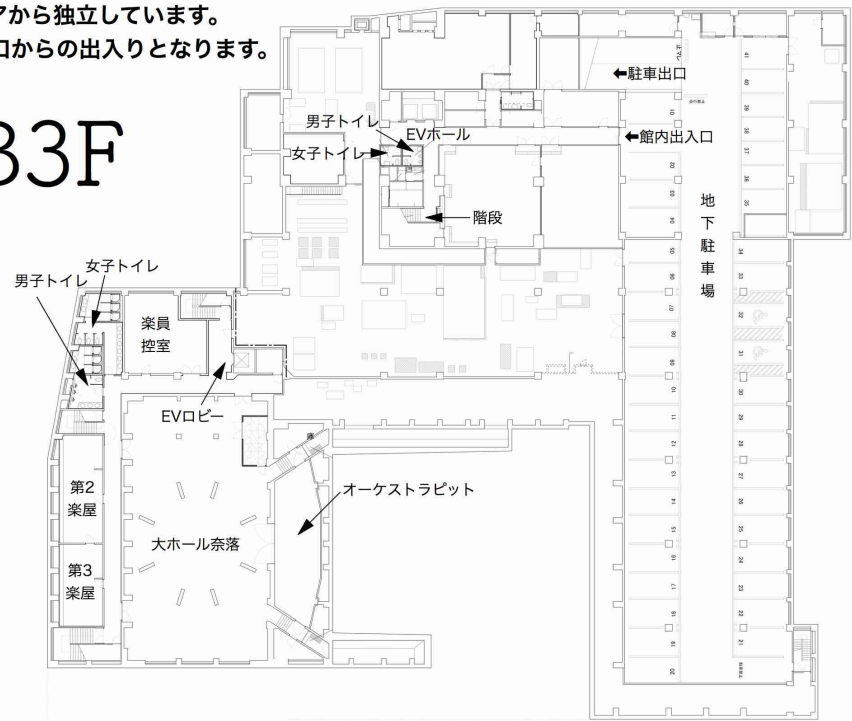

埼玉会館案内図

1F

B2F

B1F

B3F

(注) 大ホール棟は他のエリアから独立しています。
舞台楽屋にはB1F楽屋口からの出入りとなります。