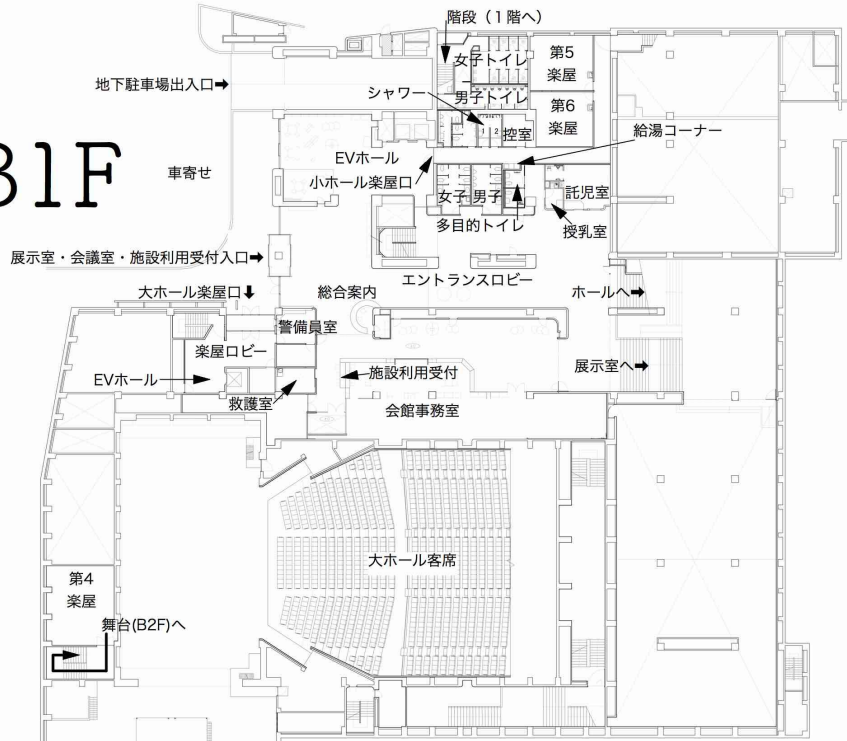

埼玉会館案内図

1F

B2F

B1F

B3F

(注) 大ホール棟は他のエリアから独立しています。
舞台楽屋にはB1F楽屋口からの出入りとなります。