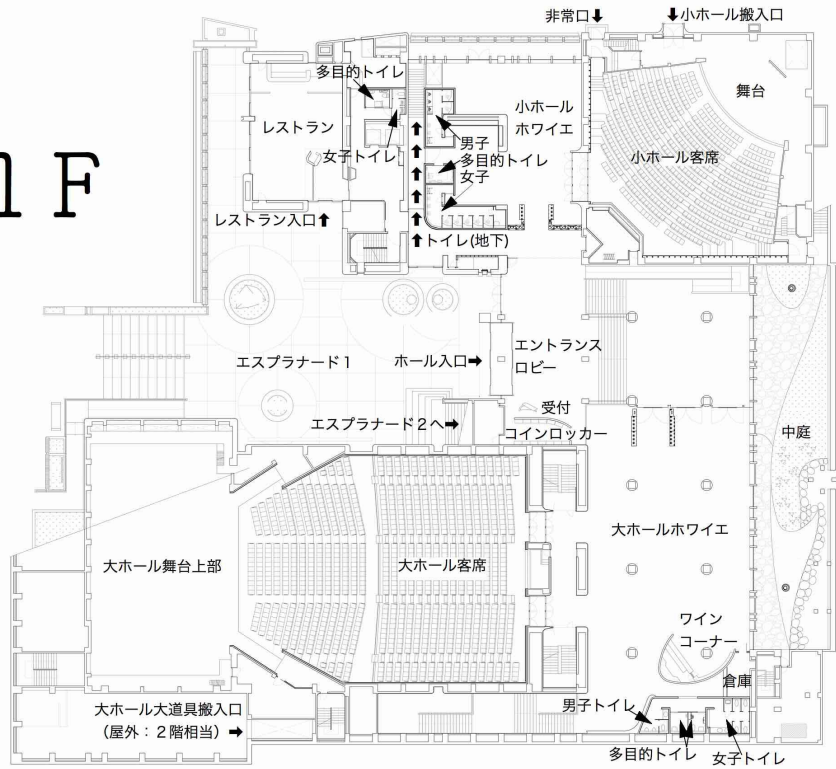

埼玉会館案内図

1F

B2F

B1F

B3F

(注) 大ホール棟は他のエリアから独立しています。
舞台楽屋にはB1F楽屋口からの出入りとなります。