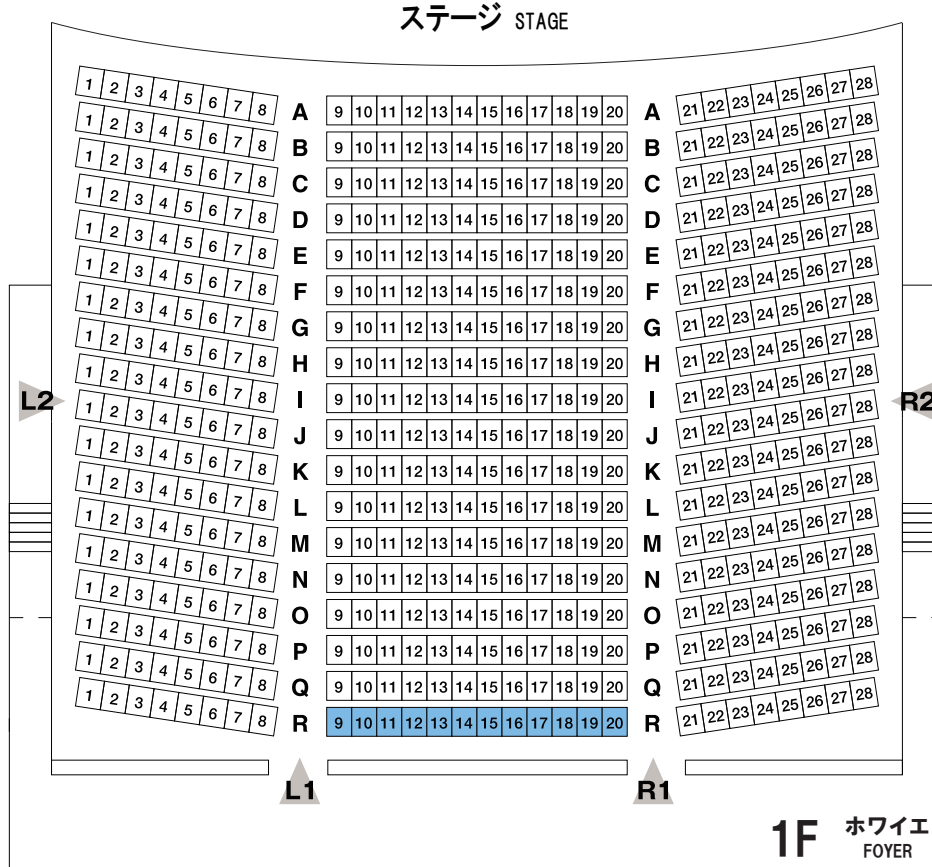

# 彩の国さいたま芸術劇場

SAITAMA ARTS THEATER

客席数 Capacity 604席 1F席 1st Floor Seats 504席 2F席 2nd Floor Seats 100席

■ 車椅子対応席 R列、T列 22席取り外し 10台設置可 Seats can be removed to make space for wheelchair-users

## CONCERT HALL

### 音楽ホール

1F

2F