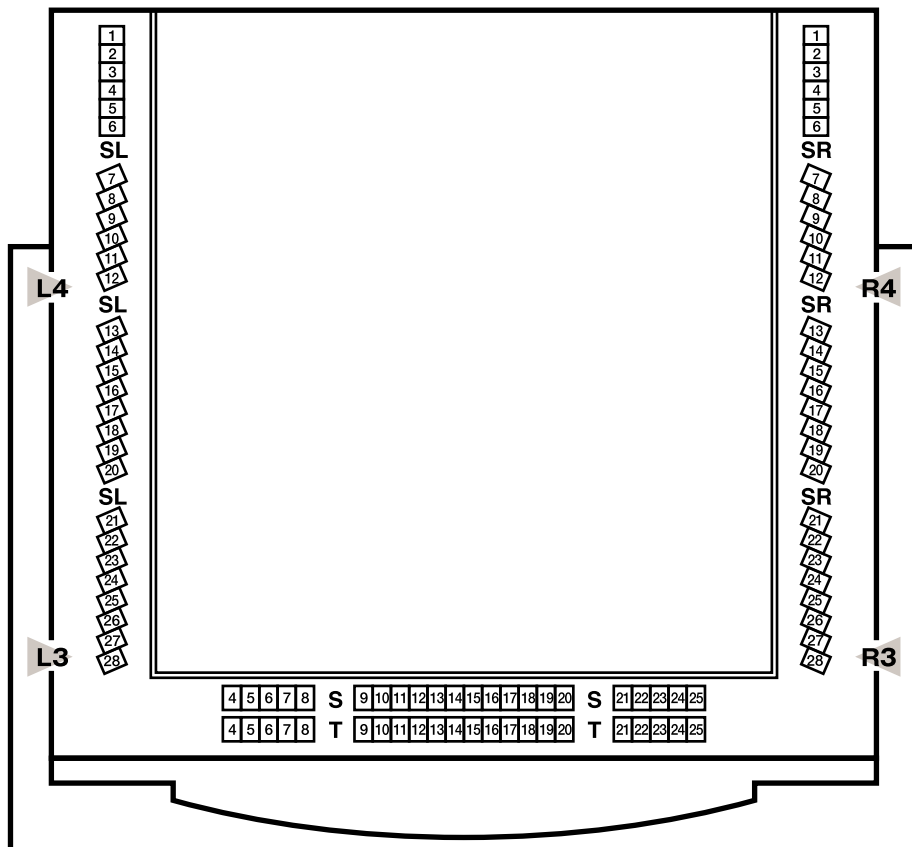

# 彩の国さいたま芸術劇場 音楽ホール

1F

2F

客席数 1 F 504席  
 2 F 100席  
 合計 604席  
 ■車椅子対応席12席 (6名分)