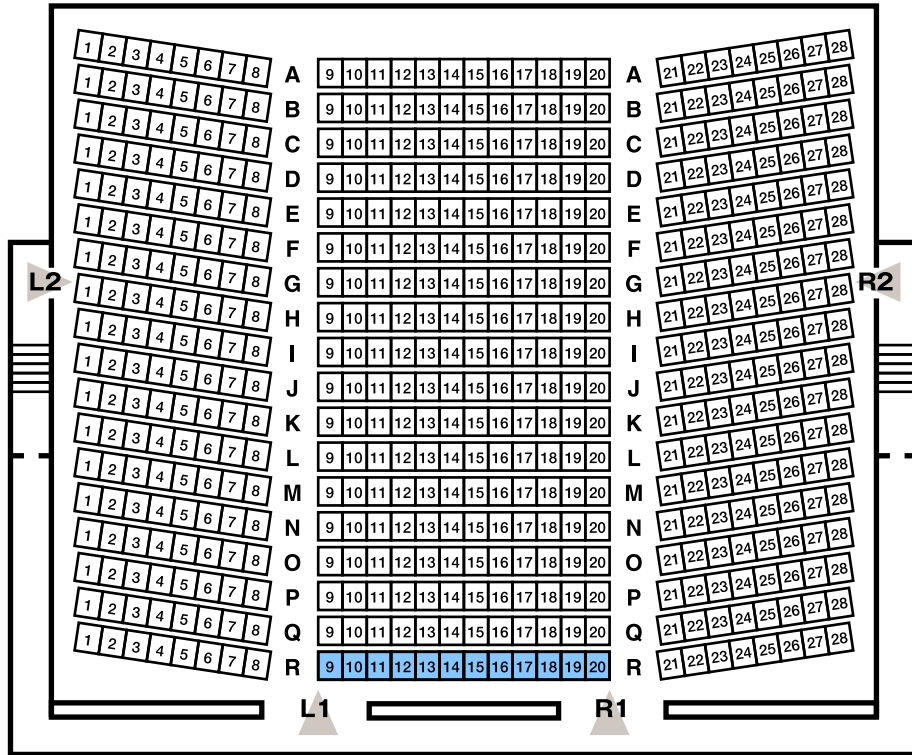

# 彩の国さいたま芸術劇場 音楽ホール

1F

2F

客席数 1 F 504席  
 2 F 100席  
 合計 604席  
 ■車椅子対応席12席 (6名分)