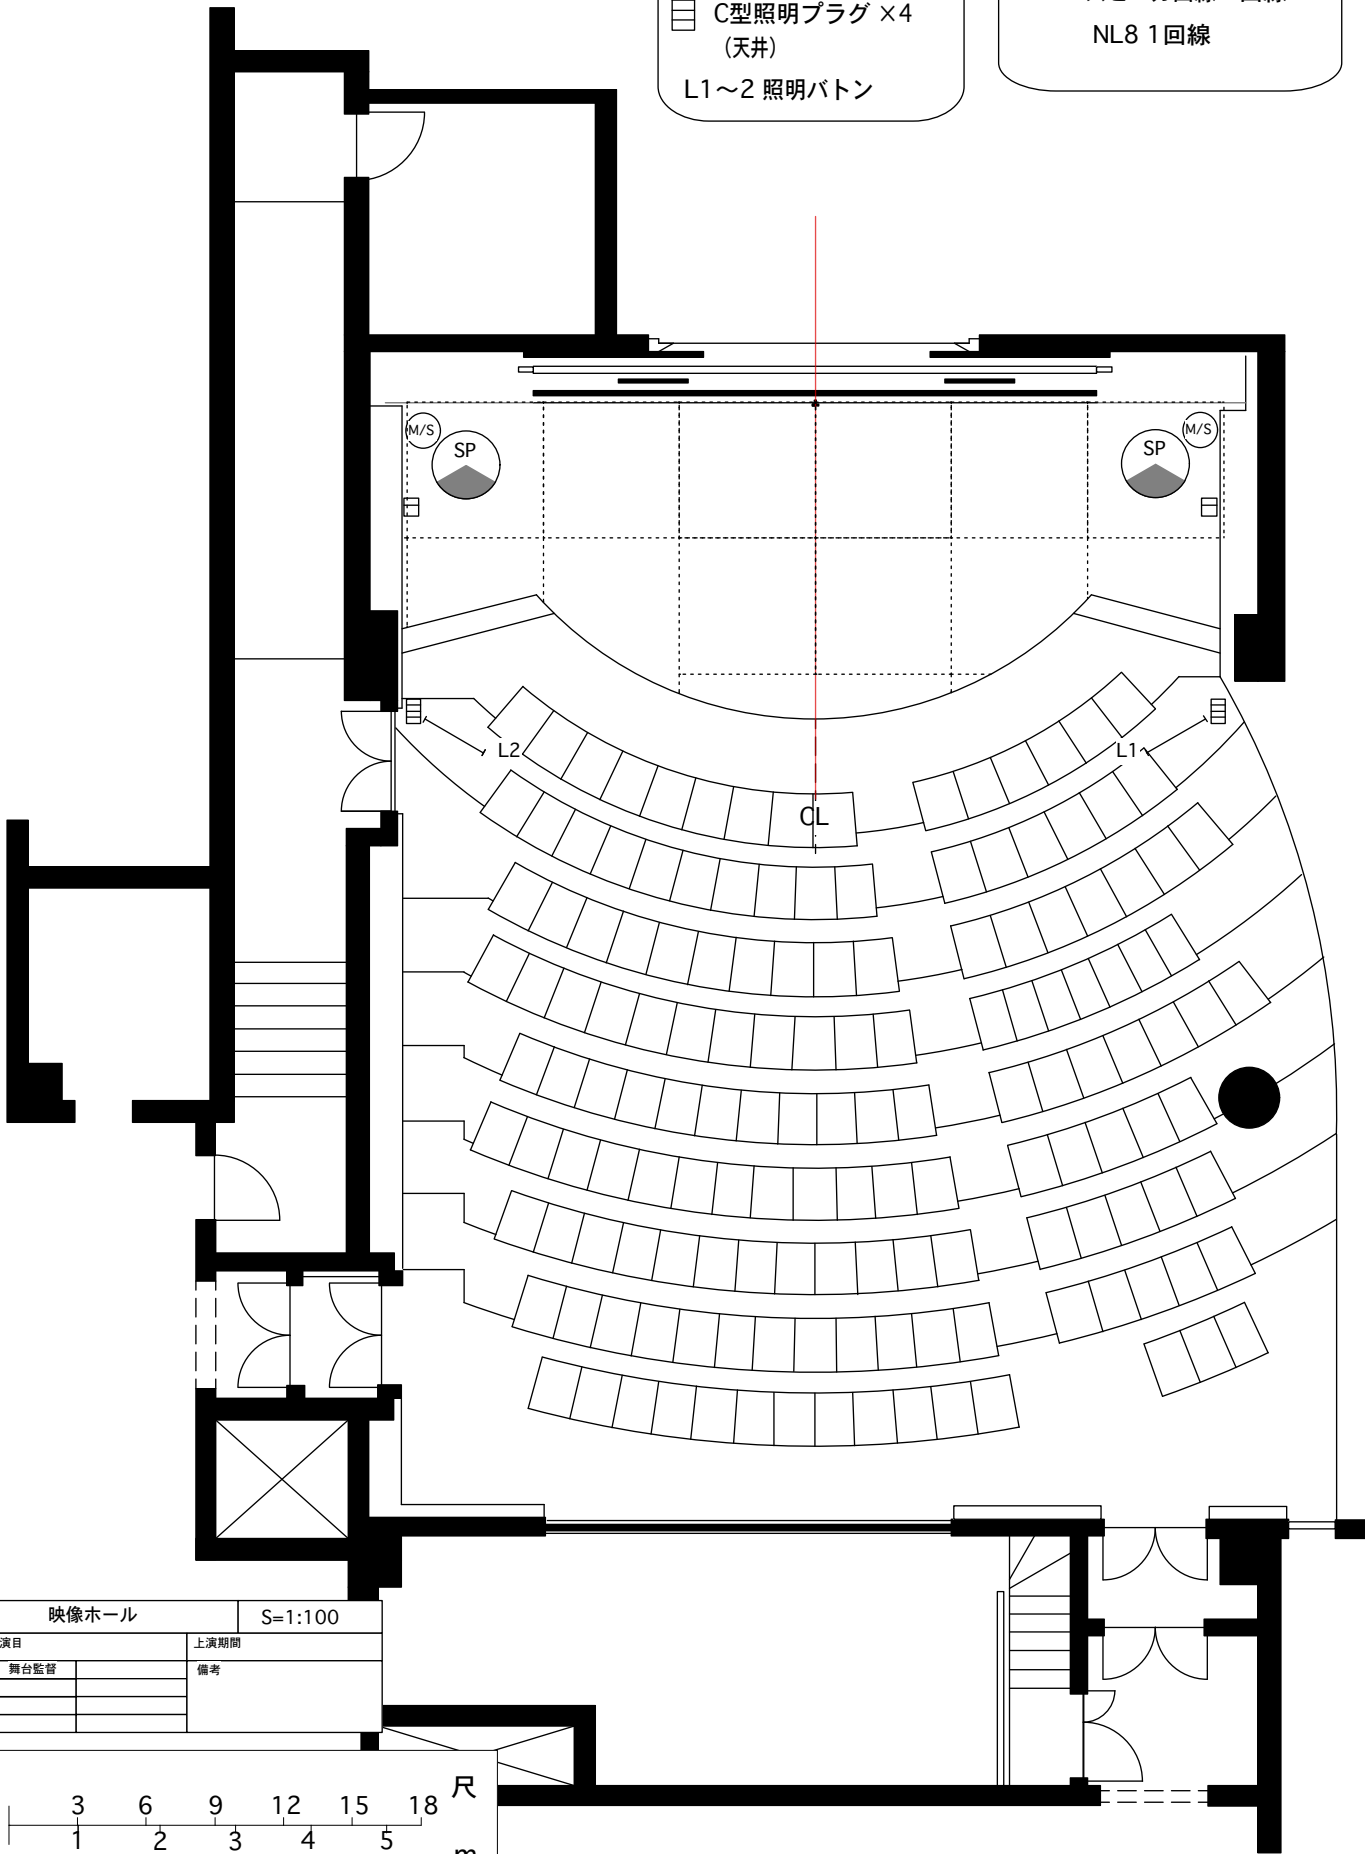

-  C型照明プラグ ×2
-  C型照明プラグ ×4  
(天井)
- L1~2 照明バトン

-  マルチ16Ch 1回線
- スピーカー回線 1回線
- NL8 1回線

映像ホール		S=1:100
演目	上演期間	
舞台監督	備考	