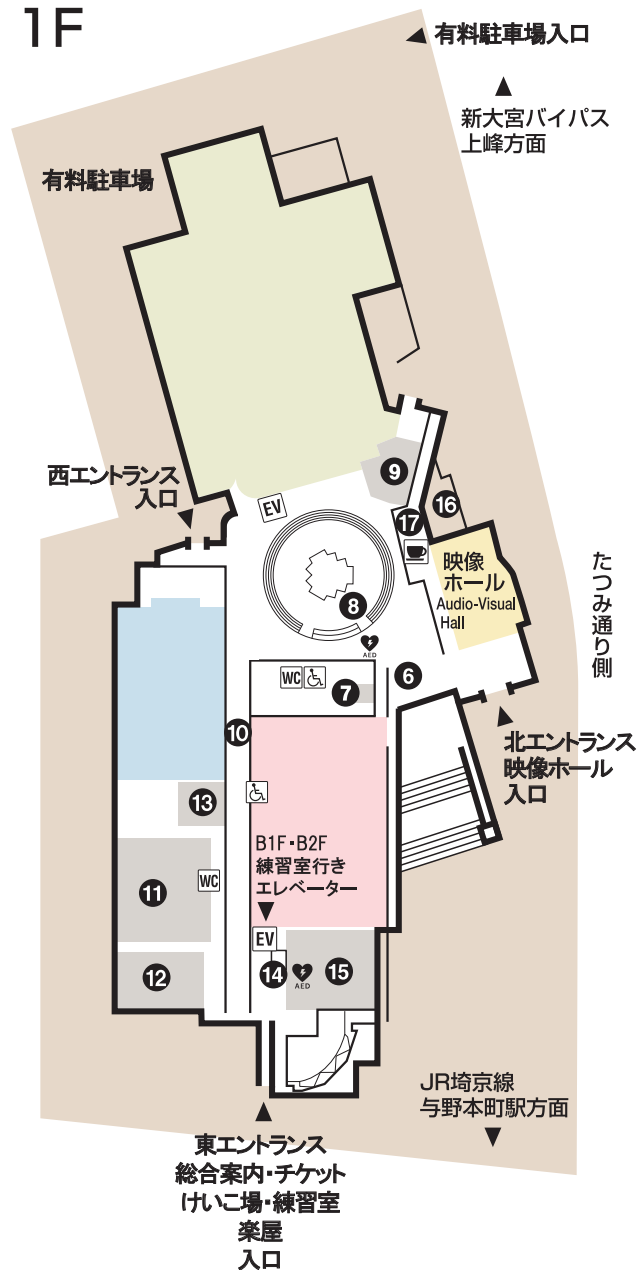

彩の国さいたま芸術劇場

1F

2F

- | | |
|-------------|-------------------------|
| ① ロンダ | ⑬ 中けいこ場2 |
| ② 2Fエントランス | ⑭ 総合案内(施設利用受付・チケットセンター) |
| ③ 小けいこ場1 | ⑮ 事務室 |
| ④ 小けいこ場2 | ⑯ 彩の国シェイクスピア・ガーデン |
| ⑤ 小けいこ場3 | ⑰ カフェ |
| ⑥ 利用者交流コーナー | ⑱ 中練習室 |
| ⑦ 託児室 | ⑲ 小練習室A |
| ⑧ 光の庭 | ⑳ 小練習室B |
| ⑨ 舞台芸術資料室 | ㉑ 小練習室C |
| ⑩ ガレリア | ㉒ 大練習室 |
| ⑪ 大けいこ場 | ㉓ 小練習室D |
| ⑫ 中けいこ場1 | |