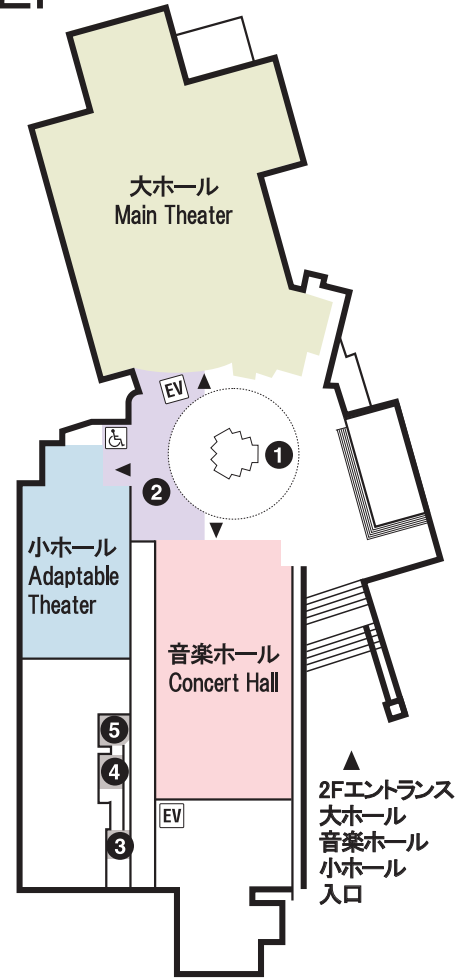

彩の国さいたま芸術劇場

1F

2F

- | | |
|-------------|-------------------------|
| ① ロンダ | ⑬ 中けいこ場2 |
| ② 2Fエントランス | ⑭ 総合案内(施設利用受付・チケットセンター) |
| ③ 小けいこ場1 | ⑮ 事務室 |
| ④ 小けいこ場2 | ⑯ 彩の国シェイクスピア・ガーデン |
| ⑤ 小けいこ場3 | ⑰ カフェ |
| ⑥ 利用者交流コーナー | ⑱ 中練習室 |
| ⑦ 託児室 | ⑲ 小練習室A |
| ⑧ 光の庭 | ⑳ 小練習室B |
| ⑨ 舞台芸術資料室 | ㉑ 小練習室C |
| ⑩ ガレリア | ㉒ 大練習室 |
| ⑪ 大けいこ場 | ㉓ 小練習室D |
| ⑫ 中けいこ場1 | |