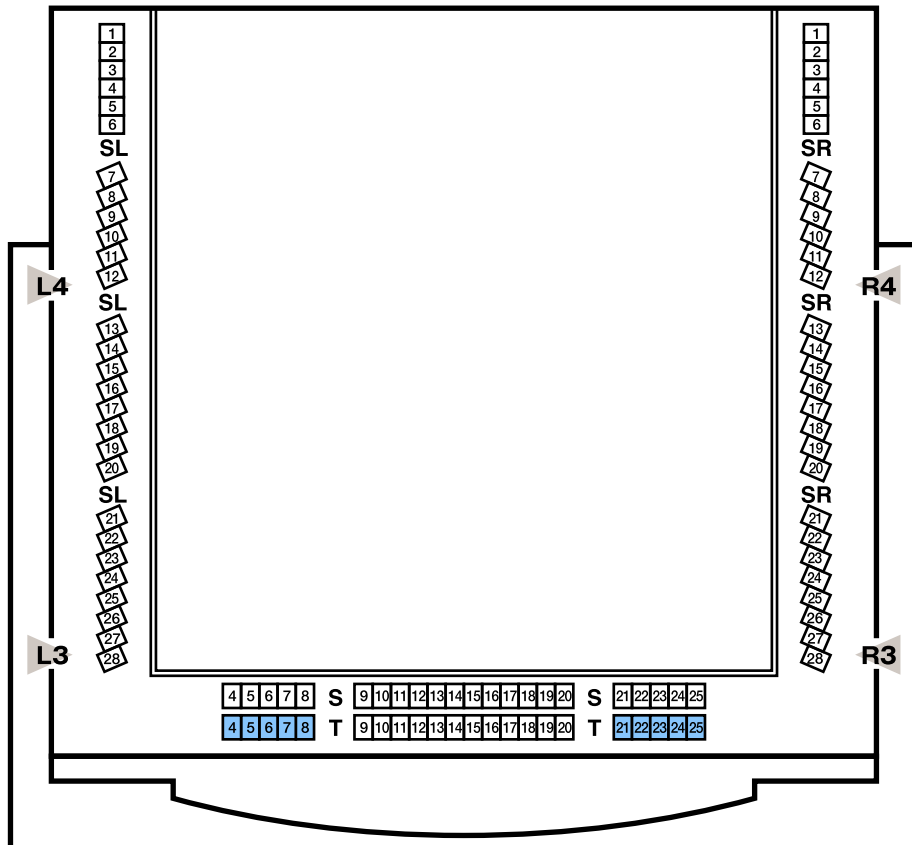

# 彩の国さいたま芸術劇場 音楽ホール

1F

2F

客席数 1 F 504席

2 F 100席

合計 604席

■車椅子対応席22席 (10名分)