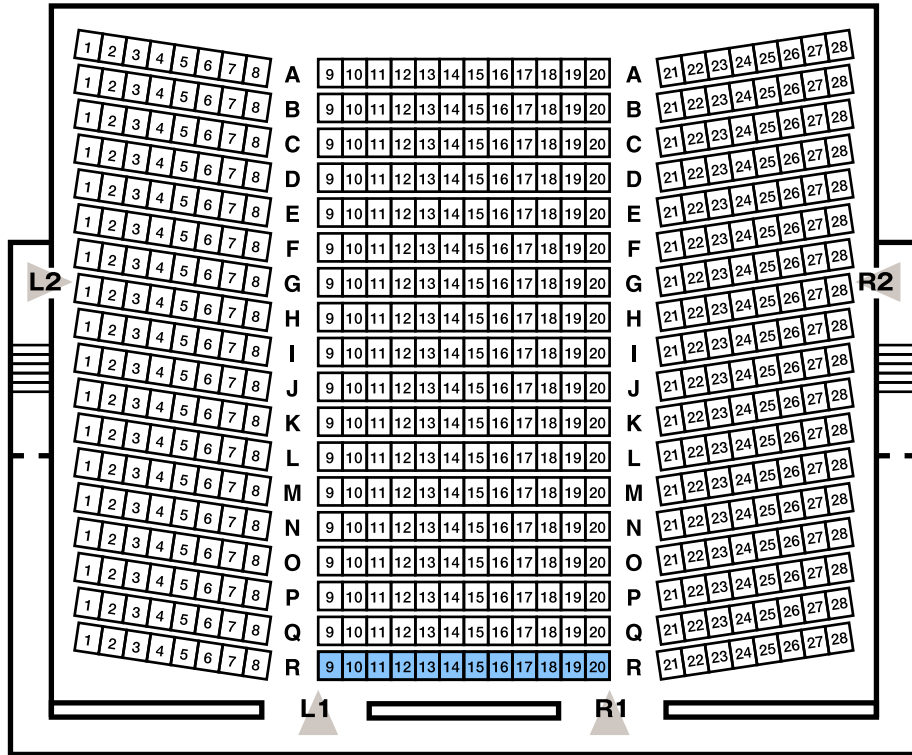

# 彩の国さいたま芸術劇場 音楽ホール

1F

2F

客席数 1 F 504席

2 F 100席

合計 604席

■車椅子対応席22席 (10名分)