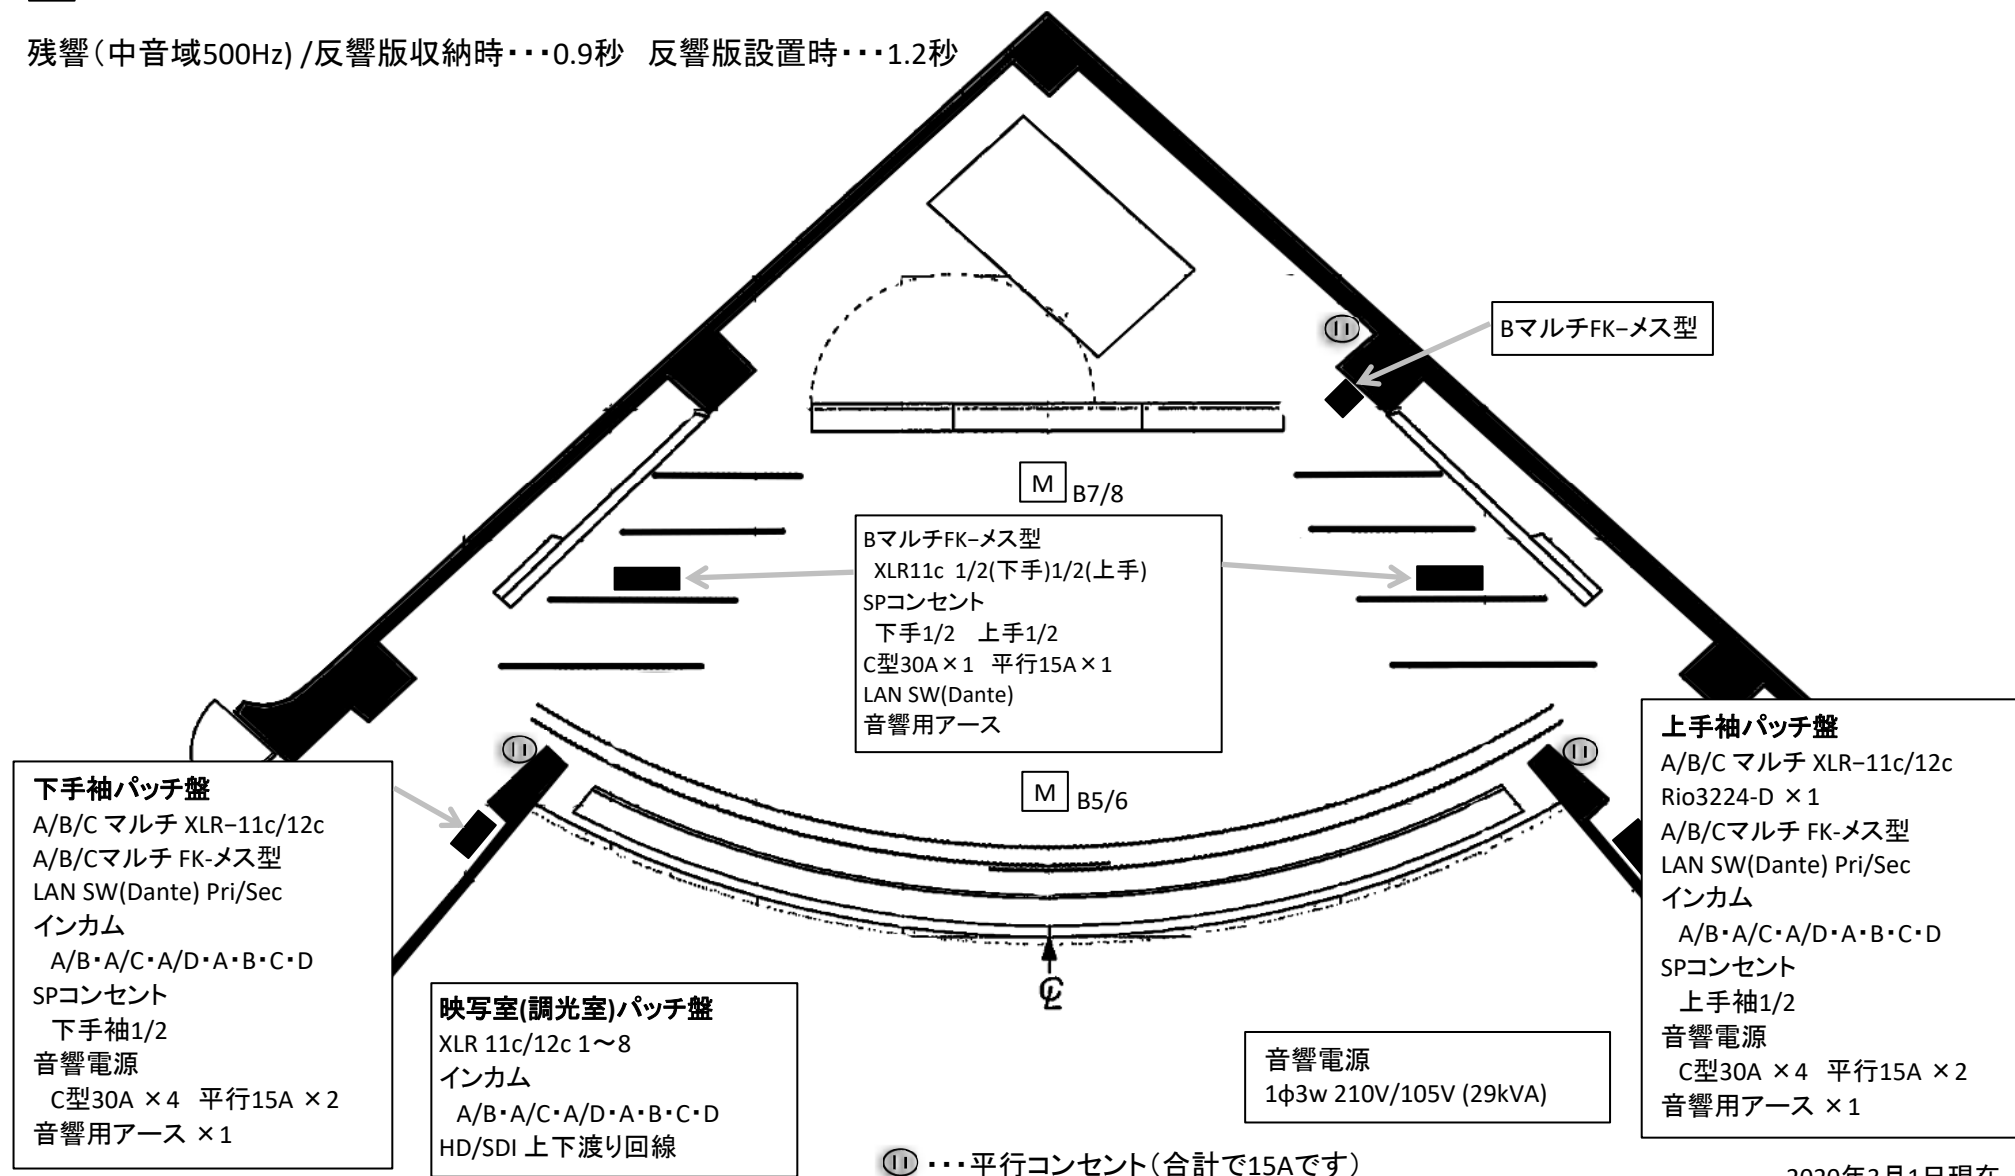

埼玉会館小ホール 舞台上音響回線図

□ M ……マイク回線

残響(中音域500Hz) / 反響版収納時 ……0.9秒 反響版設置時 ……1.2秒

2020年3月1日現在