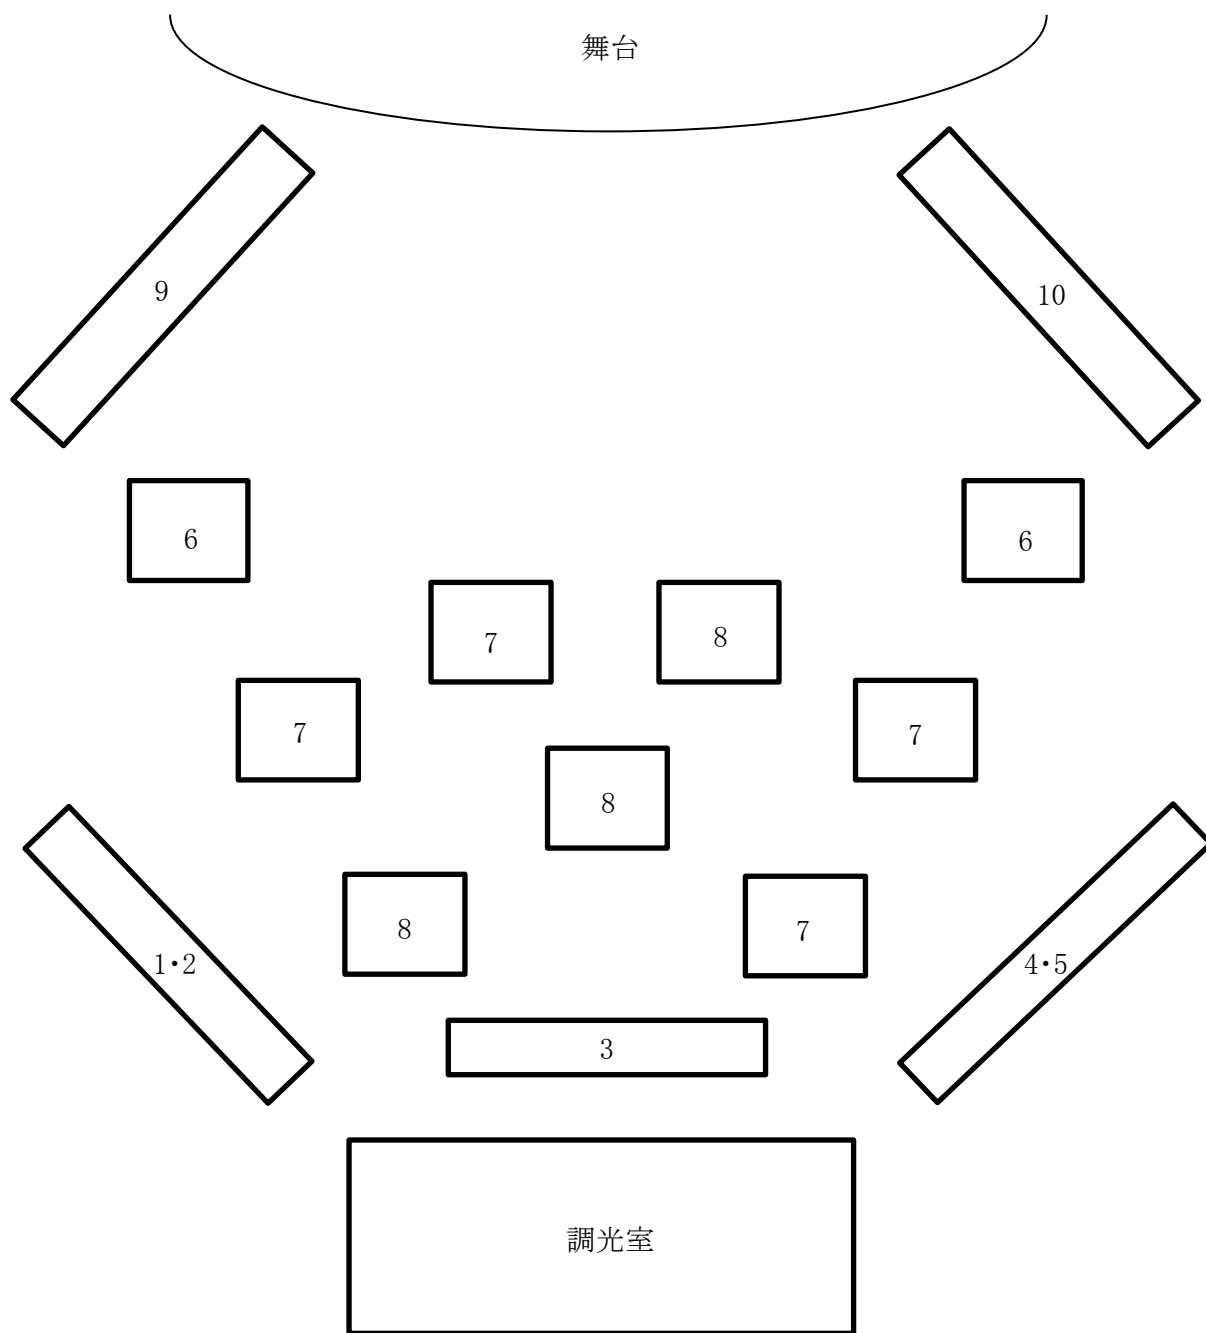

埼玉会館小ホール客席電灯

1	2	3	4	5	6	7	8	9	10
通路					DL			間接	
下		中		上				下	上