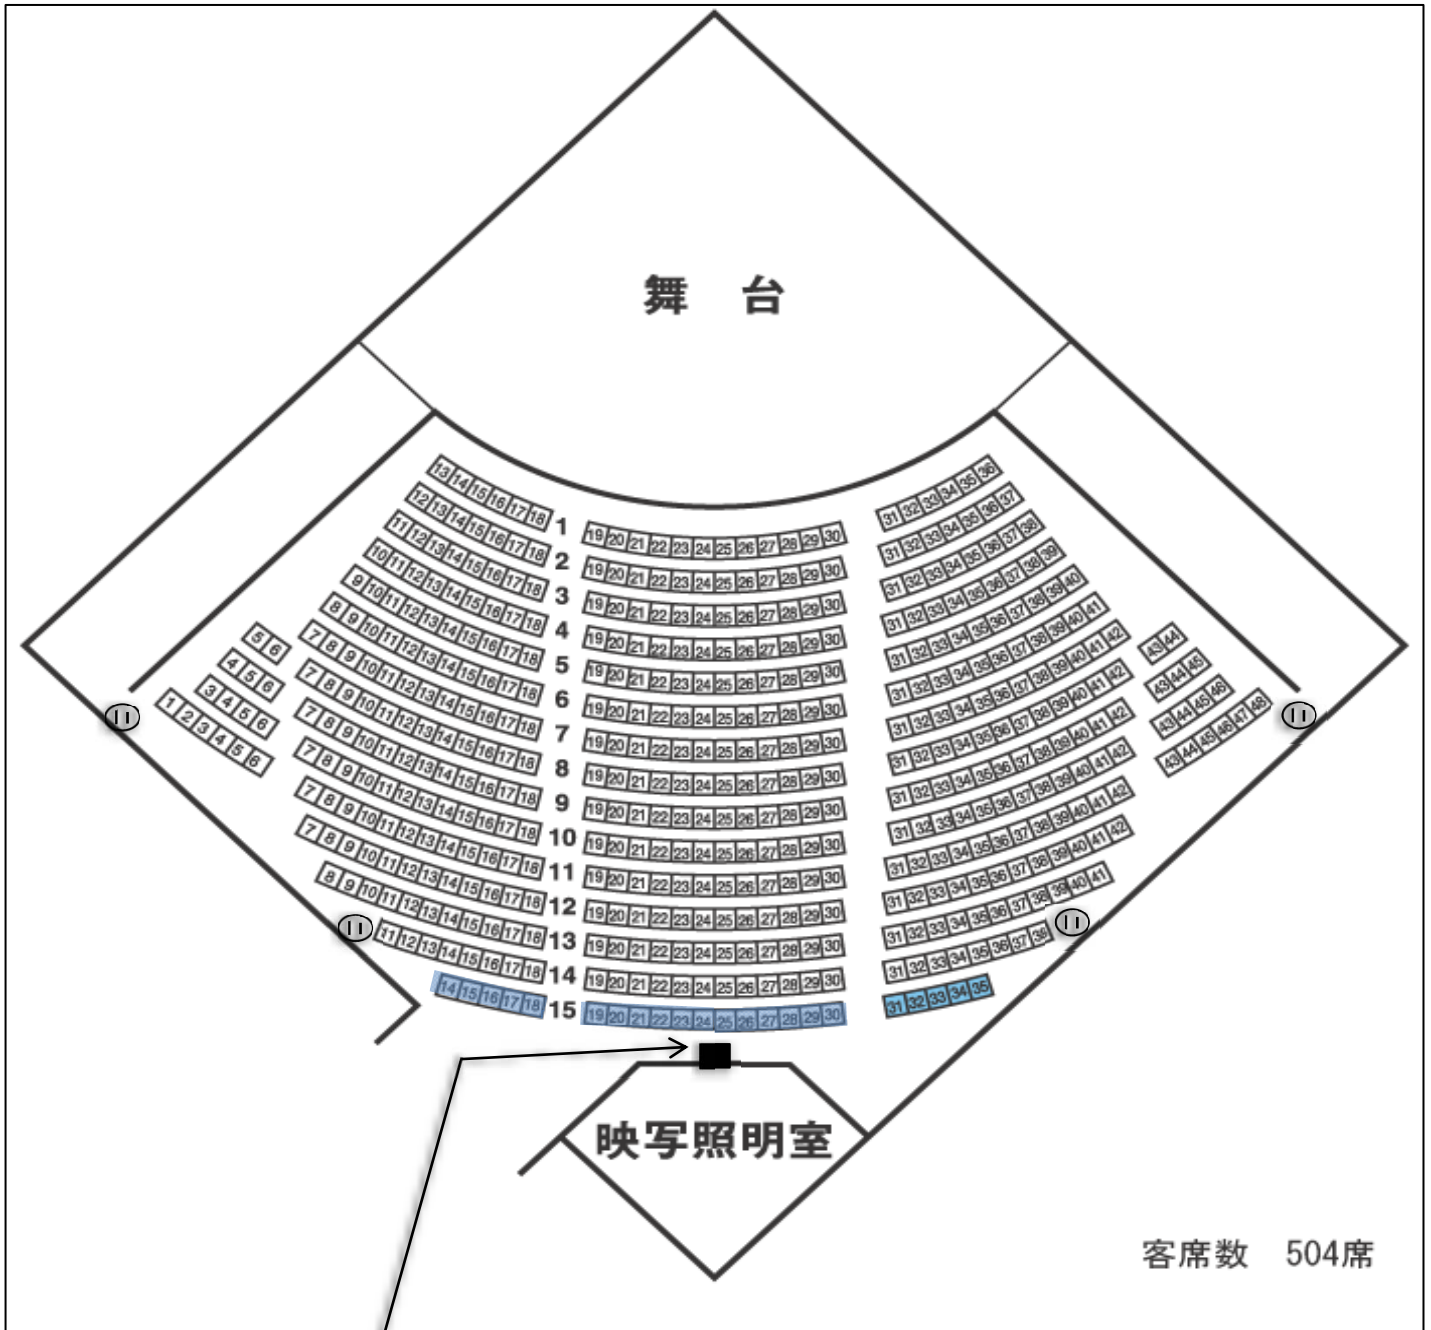

埼玉会館小ホール 客席音響回線図

Cマルチ FK-メス型
 Cマルチ1~4 XLR11c/12c
 LAN SW(Dante) Pri/Sec
 インカム
 A/B・A/C・A/D・A・B・C・D
 音響電源
 C型30A × 2 平行15A × 1
 音響用アース × 1

⑪ ... 平行コンセント(合計で15Aです)

客席数 504席

2020年3月1日現在