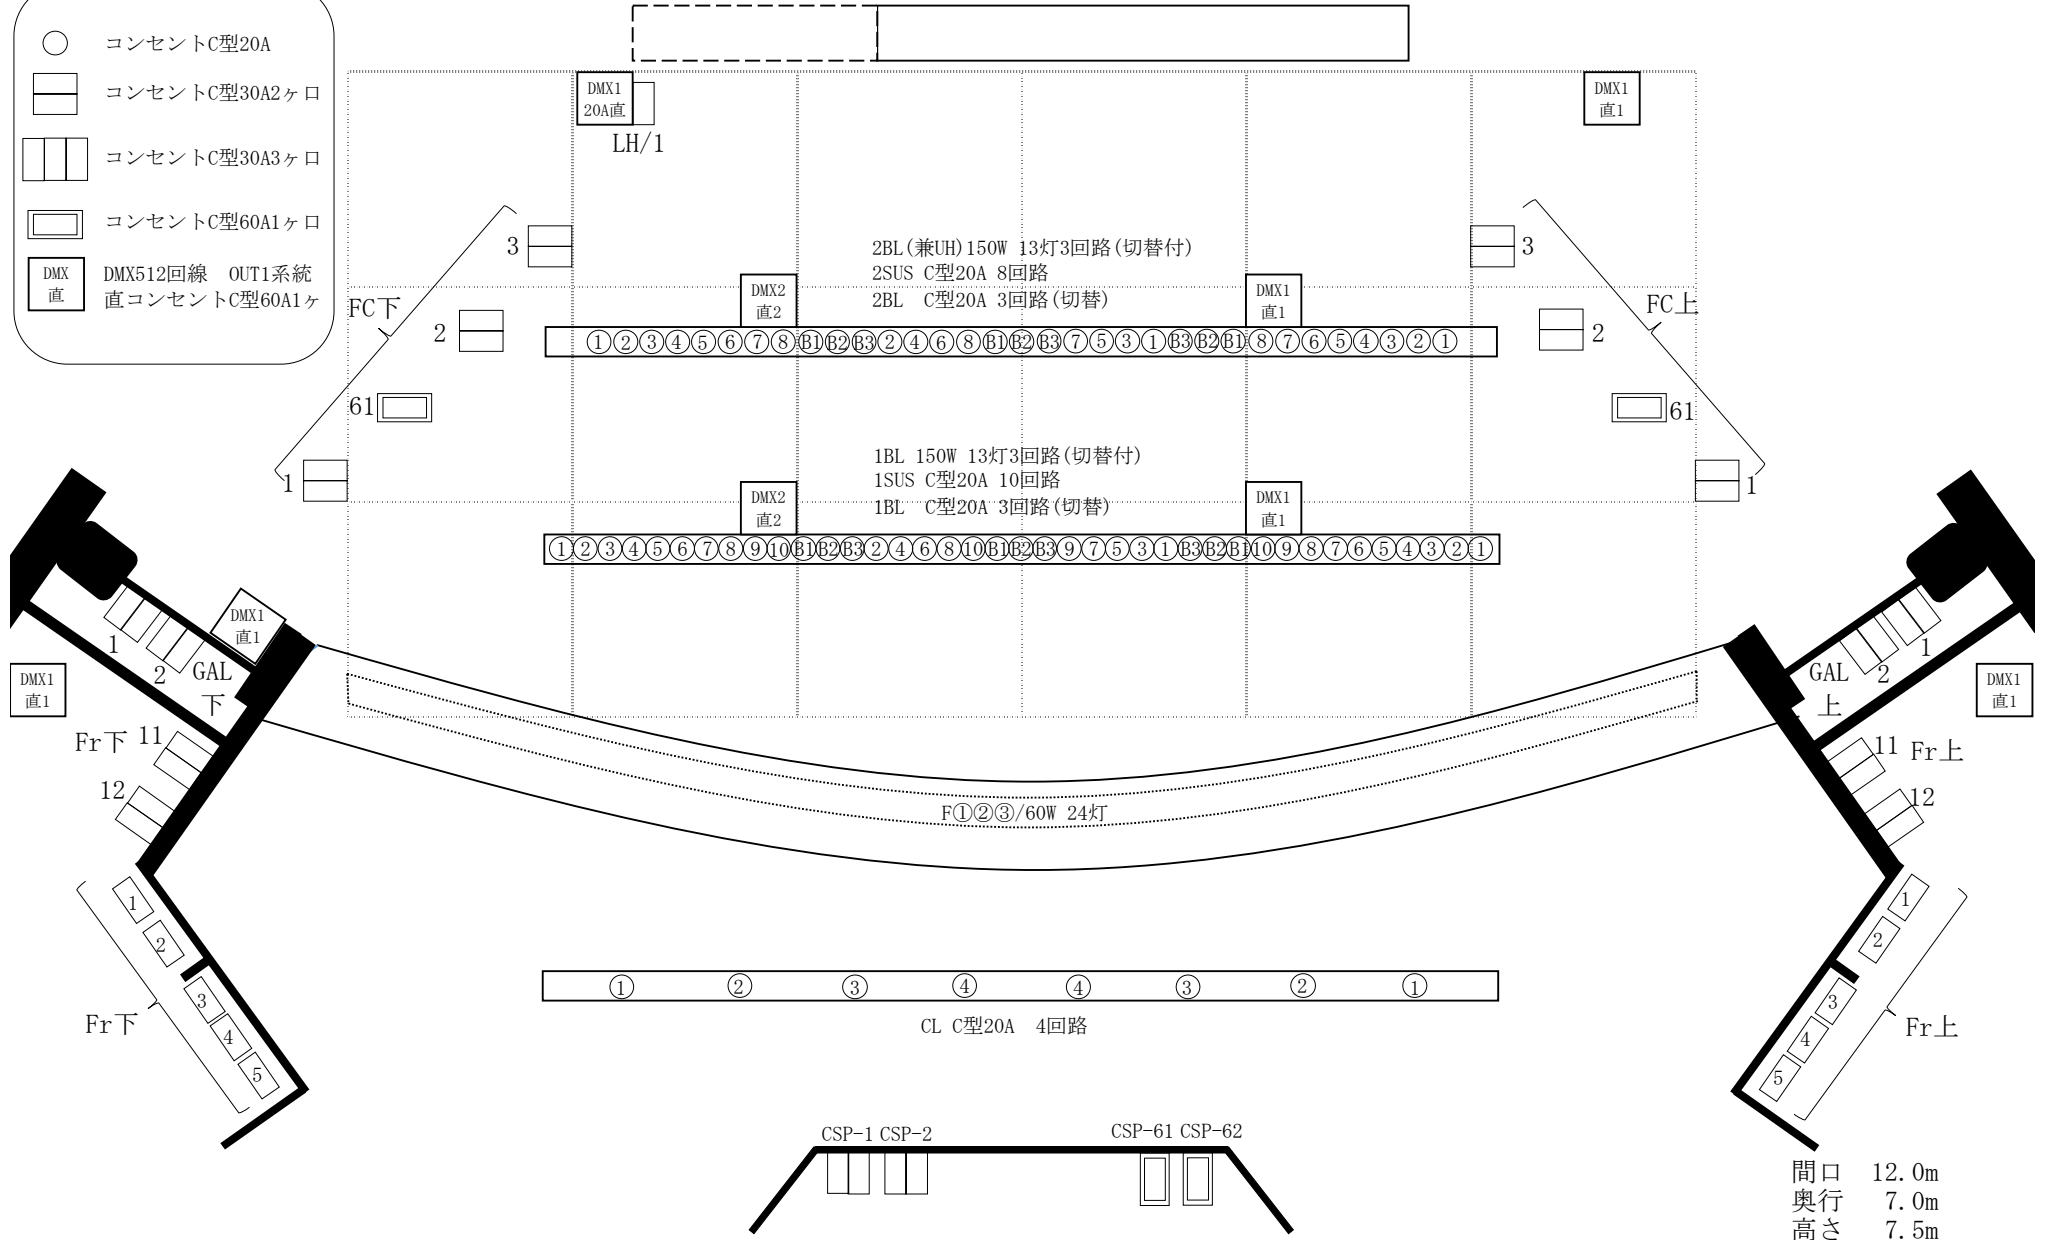

埼玉会館小ホール舞台照明配線図

KEY

- コンセントC型20A
- ▭ コンセントC型30A2ケロ
- ▭▭ コンセントC型30A3ケロ
- ▭▭▭ コンセントC型60A1ケロ
- DMX直 DMX512回線 OUT1系統直コンセントC型60A1ケ

間口 12.0m
奥行 7.0m
高さ 7.5m