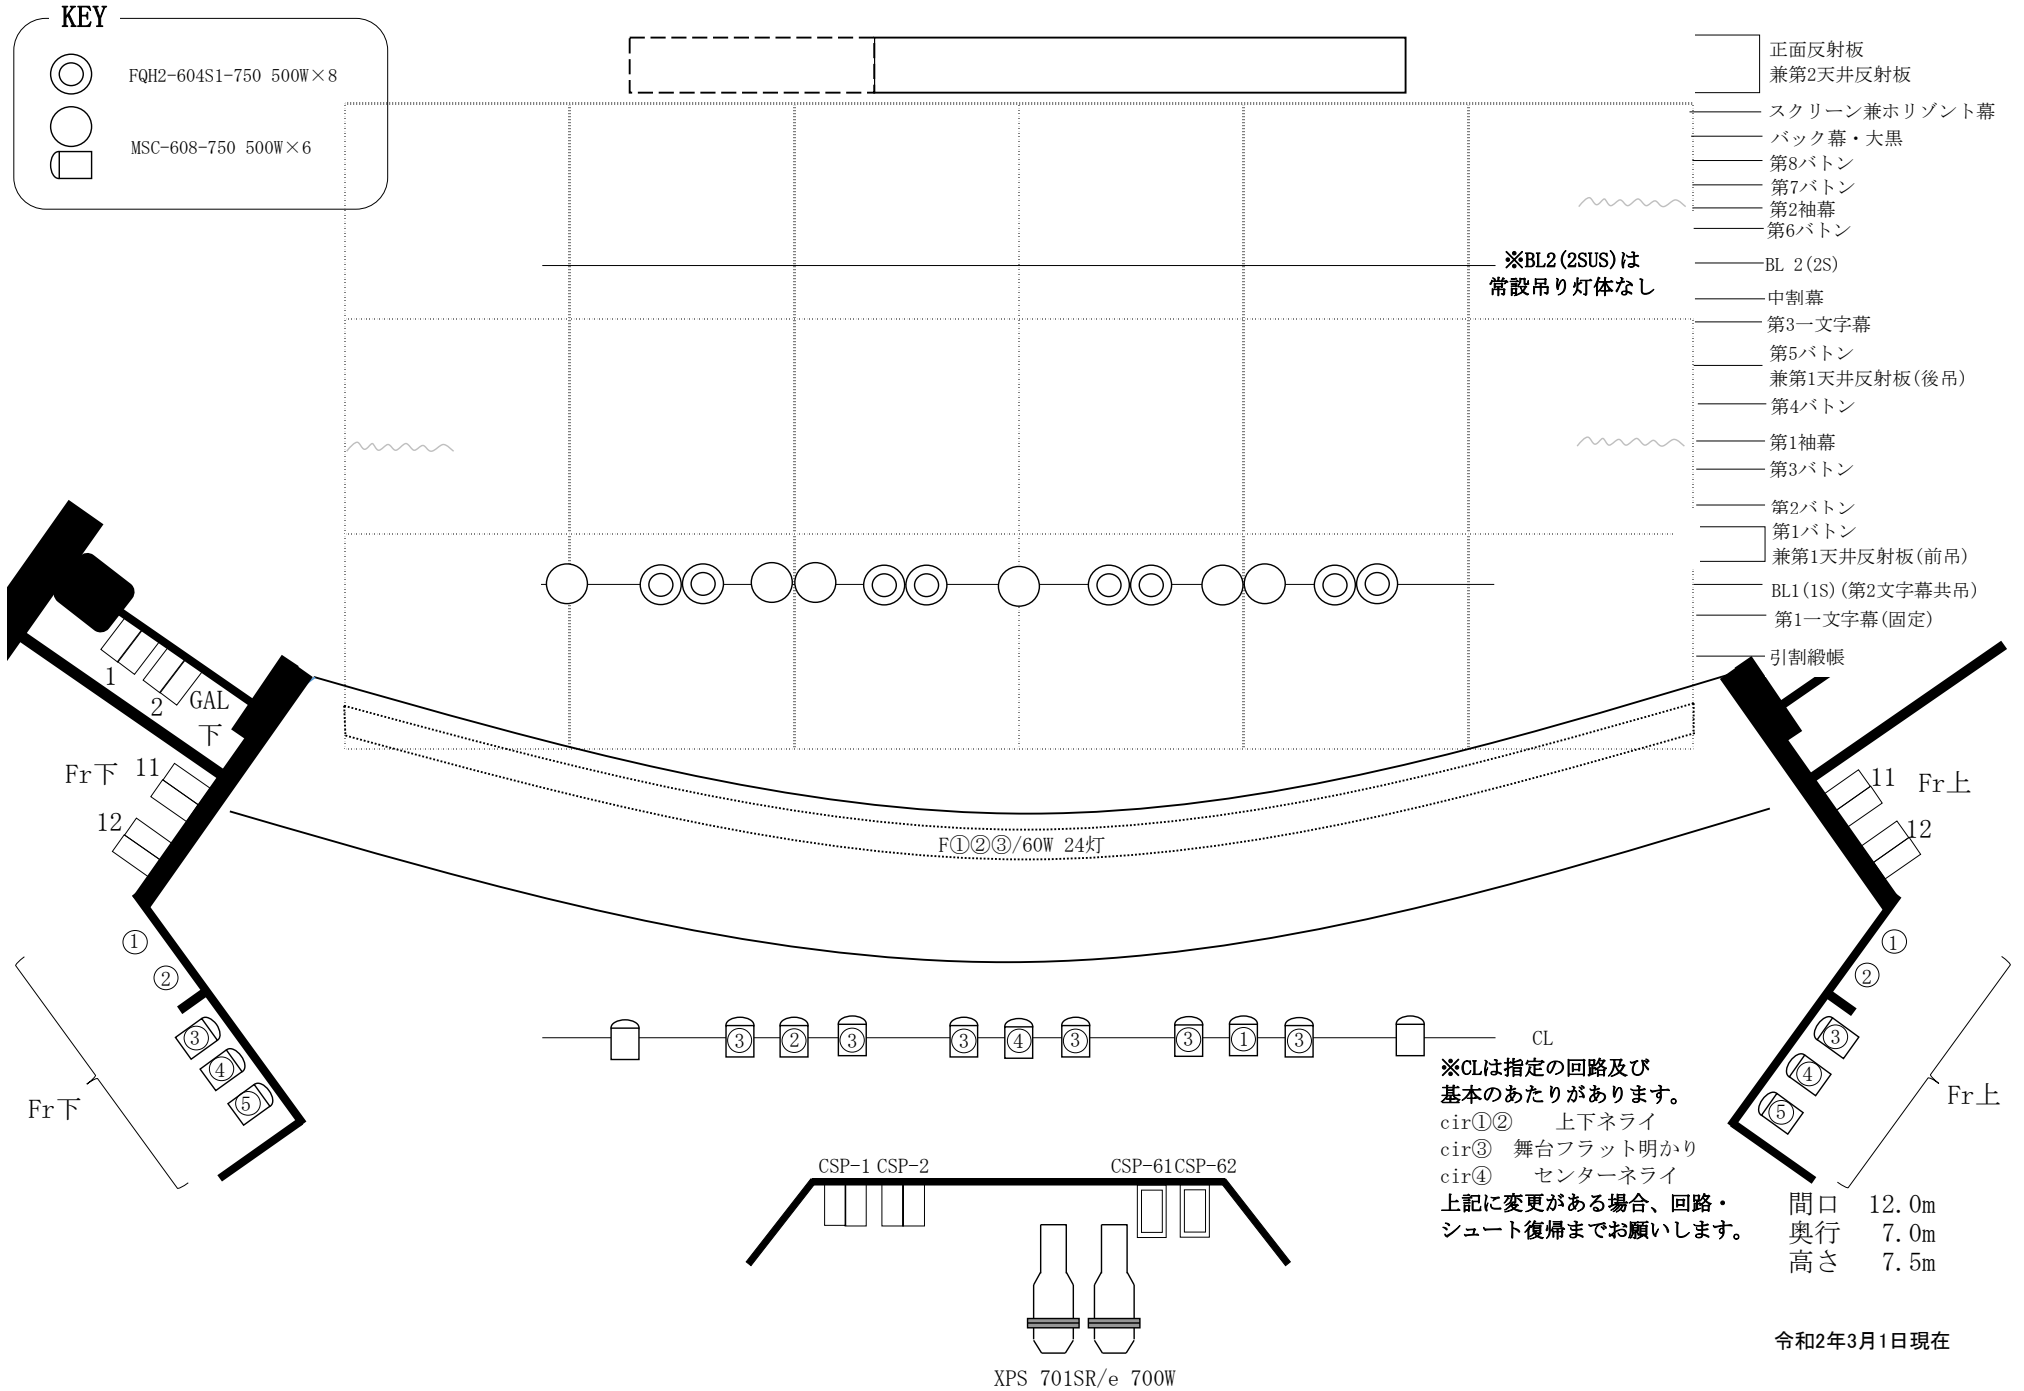

# 埼玉会館小ホール舞台照明基本図

令和2年3月1日現在