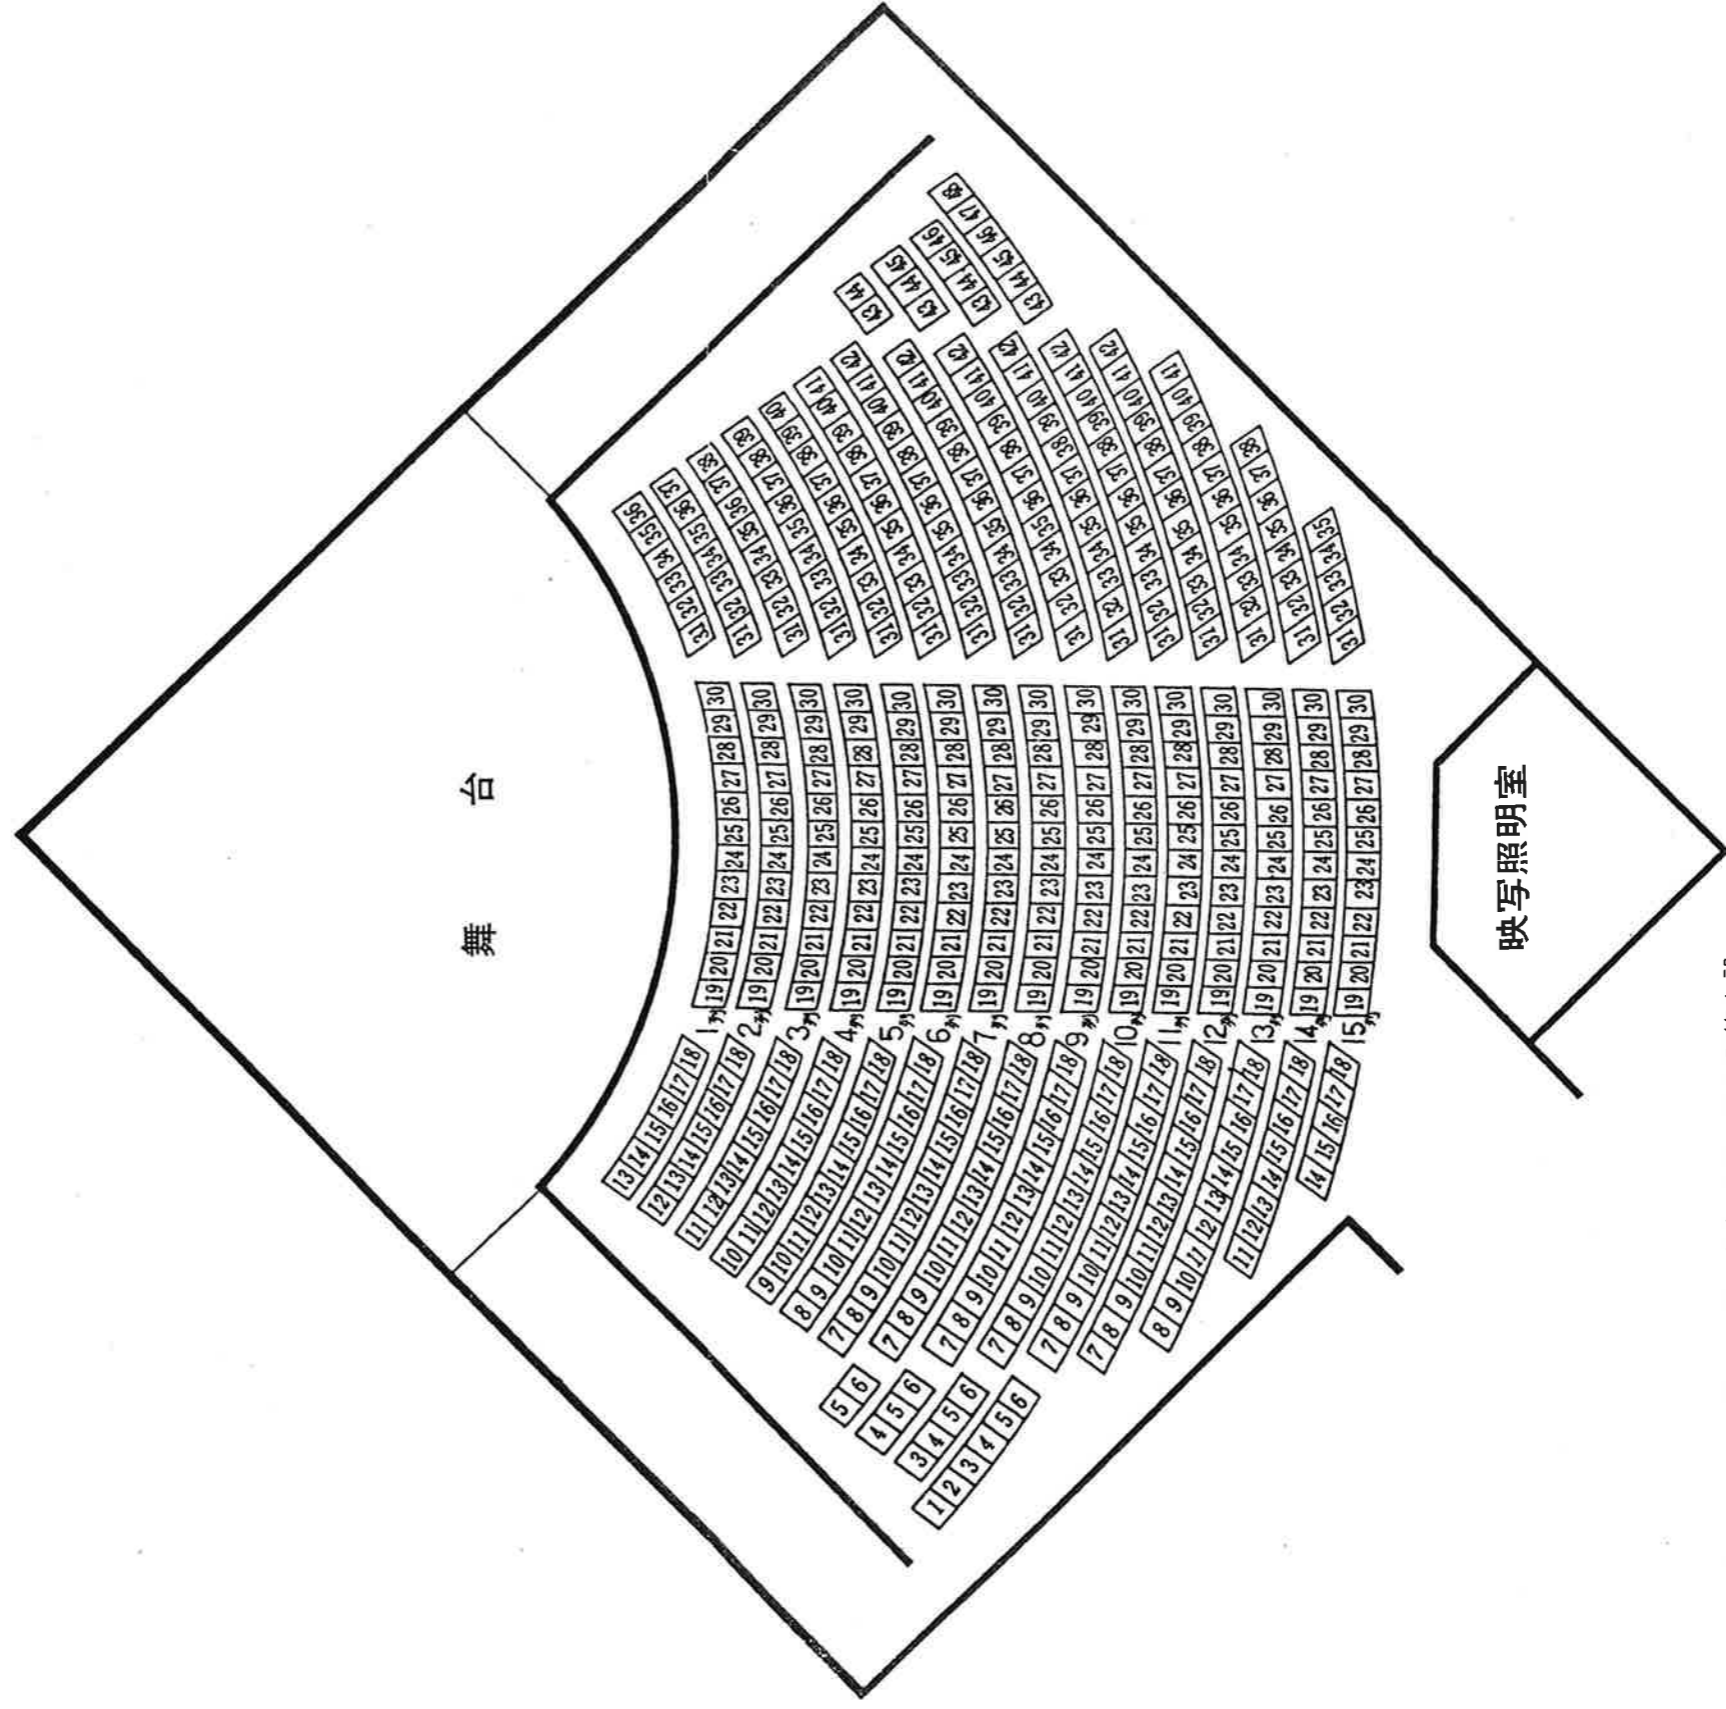

小ホール

通路は避難路となっておりますので、VTR等を設置する場合は客席を御利用ください。
 (この場合「承認申請」が必要です。)

客席数 504人