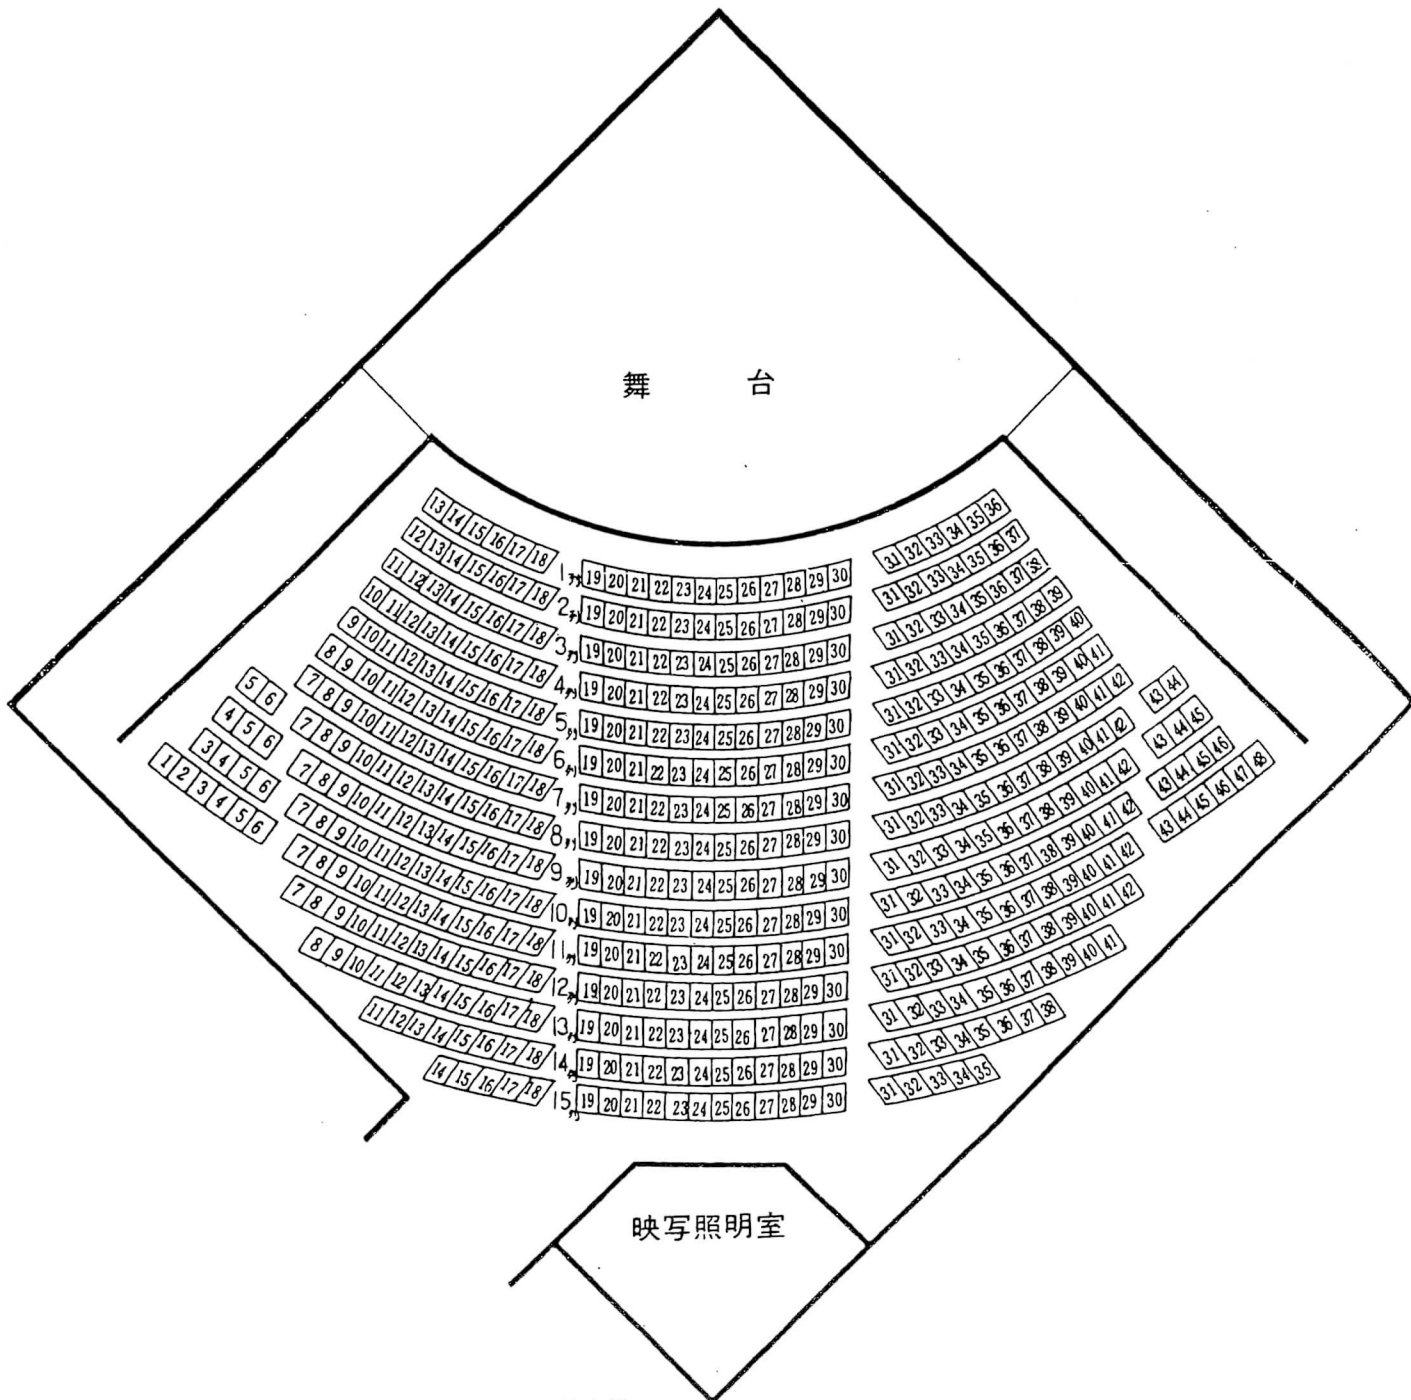

小ホール

通路は避難路となっておりますので、VTR等を設置する場合は客席を御利用ください。
 (この場合「承認申請」が必要です)

客 席 数 504人