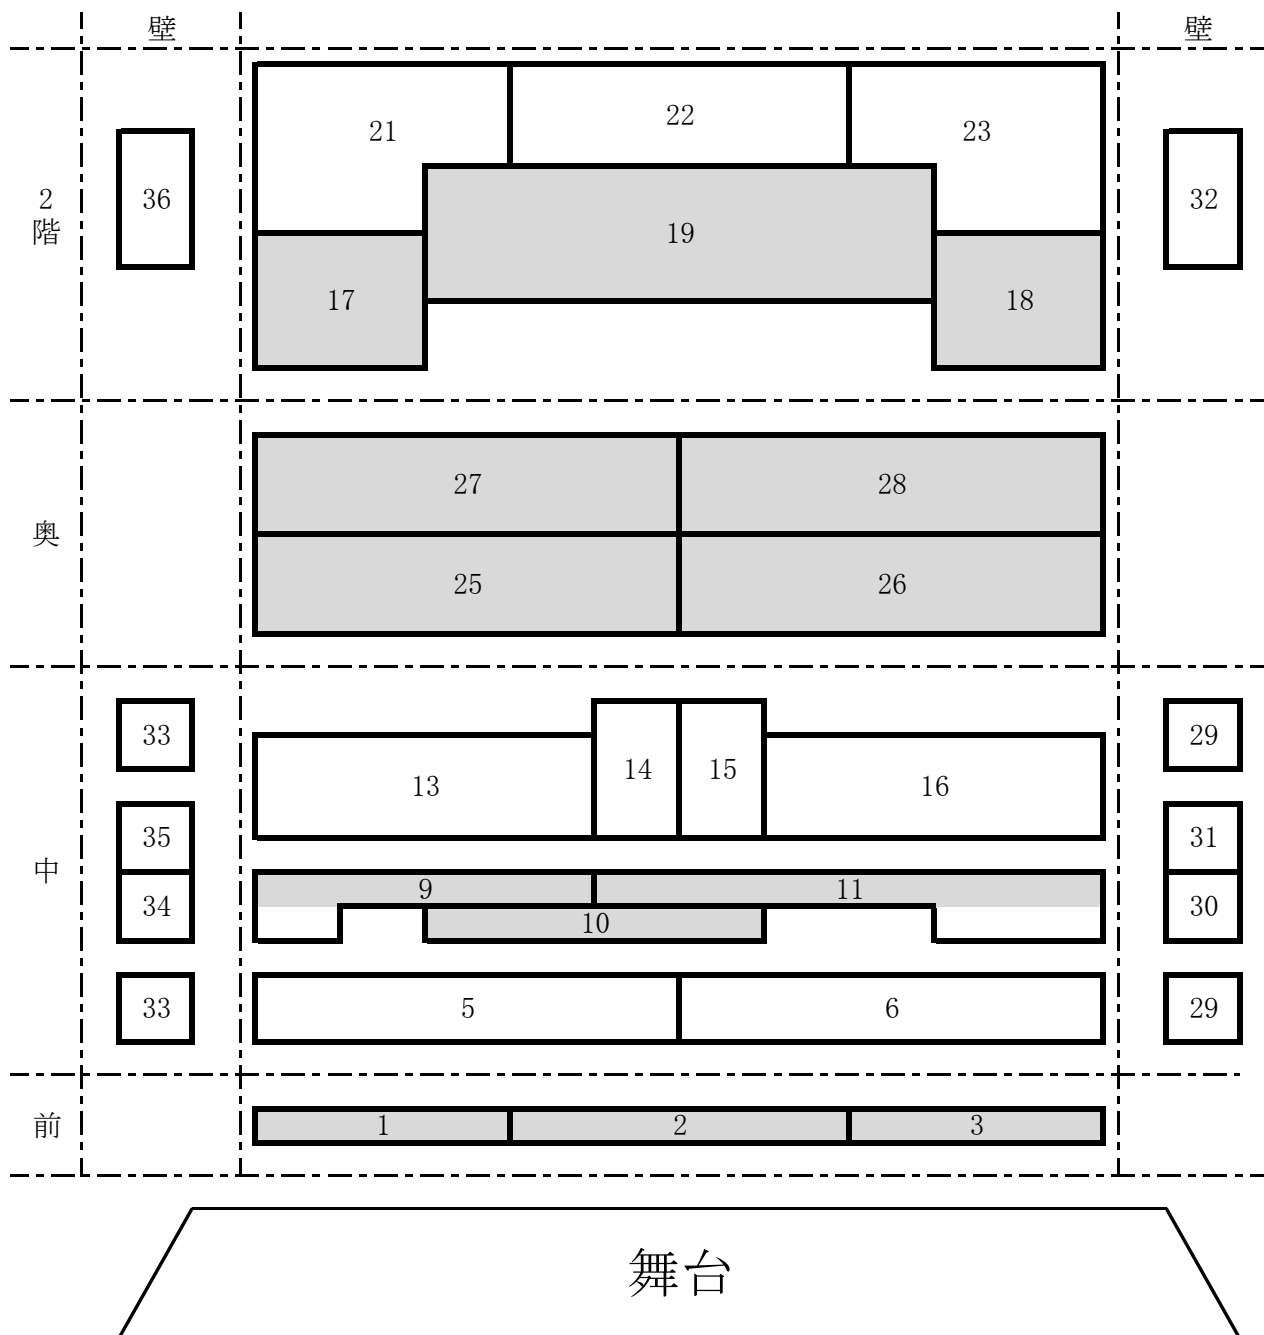

埼玉会館大ホール客席電灯

客席パネル手動調光 常設フェーダー表

CH	1	2	3	4	5
名称	前	中	奥	壁	2階
回路	1~3	4~16	24~28	29~40	17~23

※ディマーCH 4, 7, 8, 12, 20, 24, 37~40は空きCH

※ は強制作業灯

令和2年3月1日現在