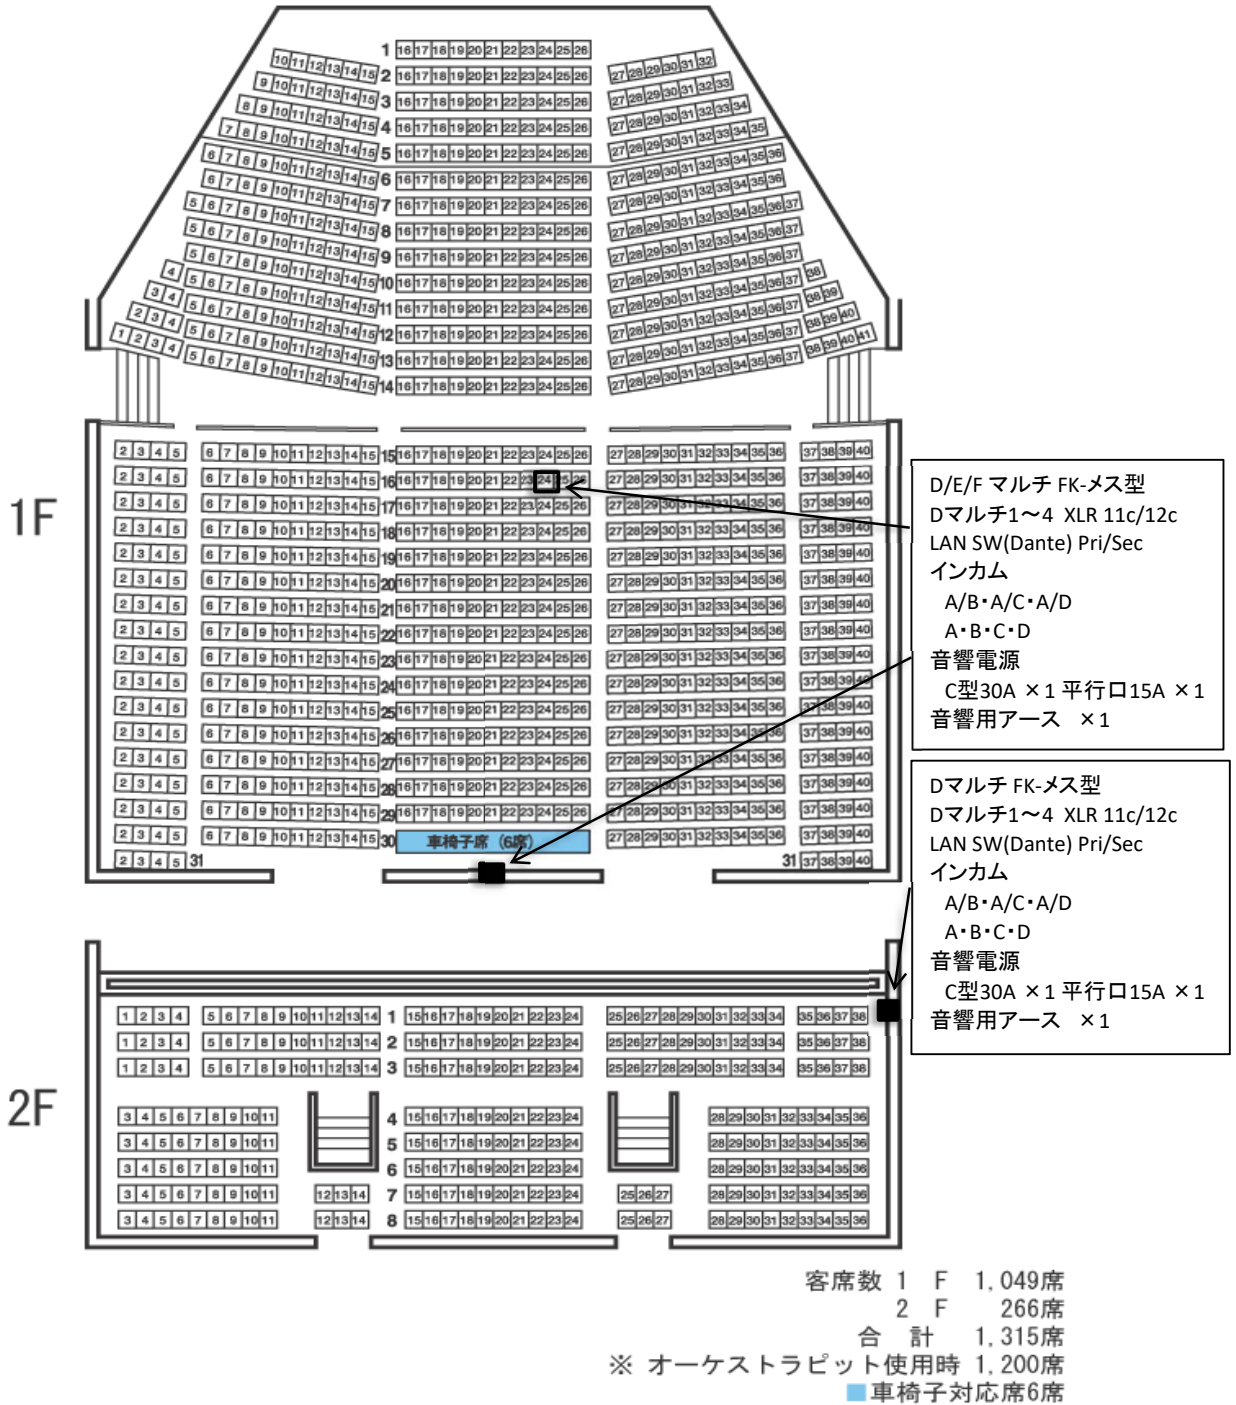

埼玉会館 大ホール

* 2Fのコンセント盤を使用する際は、2Fの1列38席を客席としてご利用するのはお勧めしません。
 (コンセント盤が客席の真横の為、足に当たる可能性があります)

2020年3月1日現在