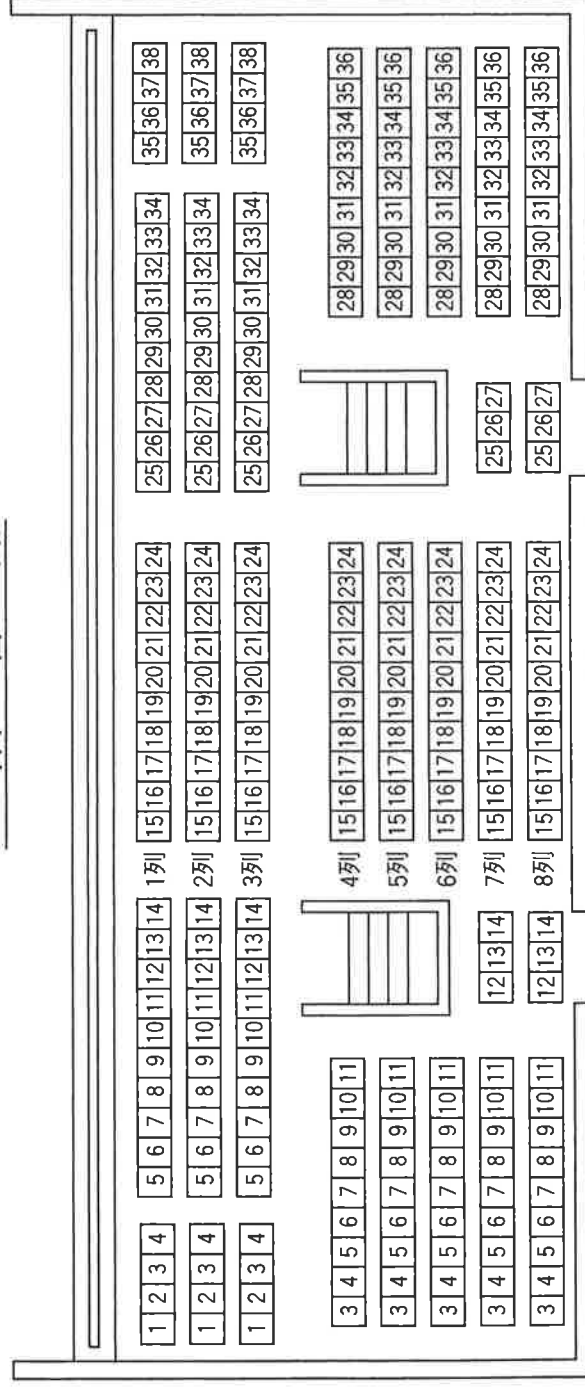

埼玉会館大ホール客席図

1 階 客 席

2 階 客 席

	客 席 数
1 階	1,049
2 階	266
計	1,315

通路は避難路となっておりますので、
VTR等を設置する場合は客席を御利用ください。
(この場合は「承認申請」が必要です。)

*オーケストラピット115席