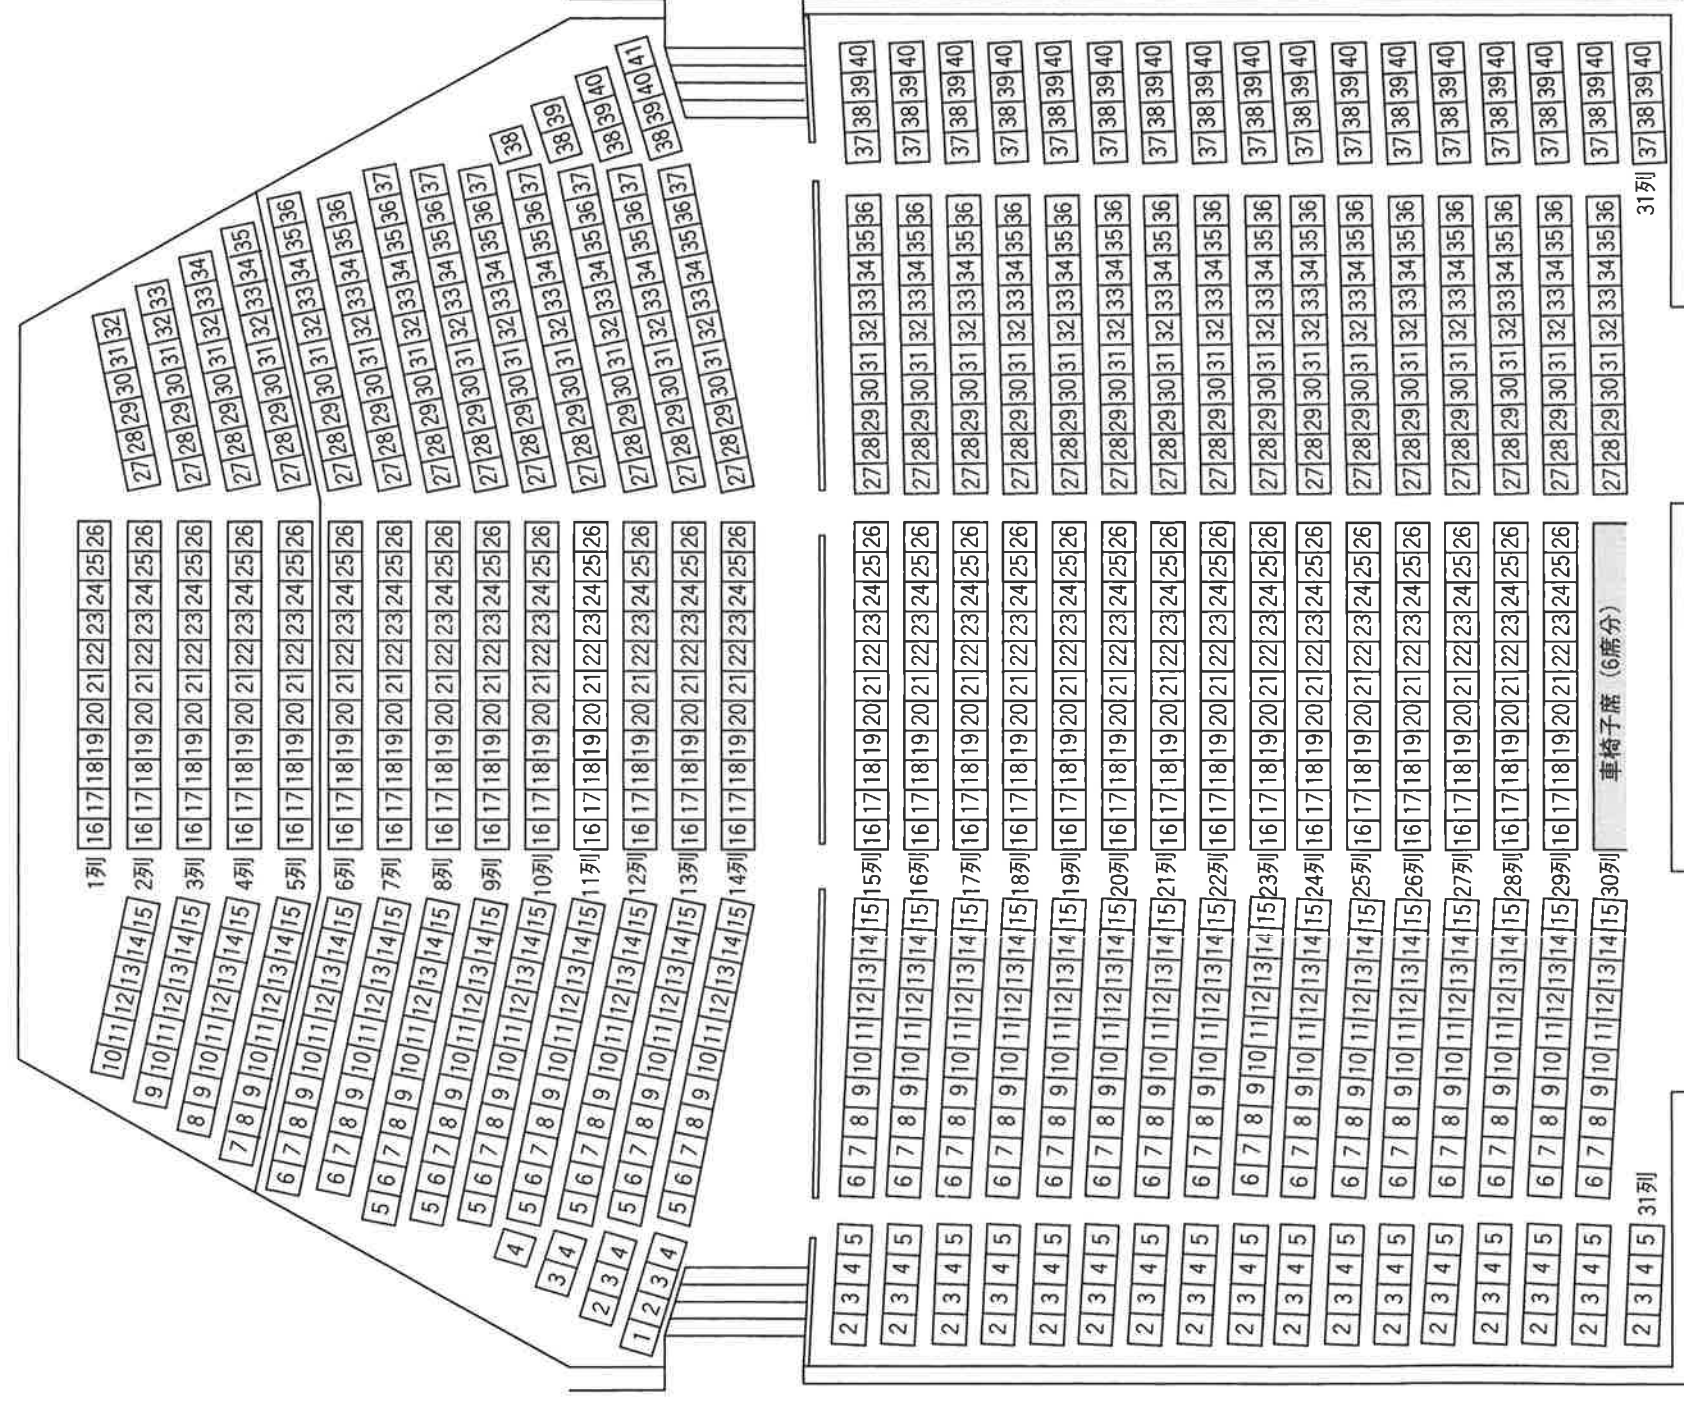

埼玉会館大ホール客席図

1 階 客 席

2 階 客 席

	客 席 数
1 階	1,049
2 階	266
計	1,315

通路は避難路となっておりますので、
VTR等を設置する場合は客席を御利用ください。
(この場合は「承認申請」が必要です。)

*オーケストラピット115席