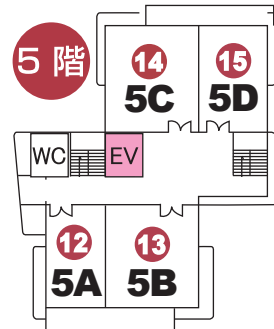

# 埼玉会館案内図

① レストラン

② 保育室

③ 利用者受付

④ 彩の国文化情報コーナー

⑤ ラウンジ

⑥ 和室

⑦ ~ ⑳ 会議室