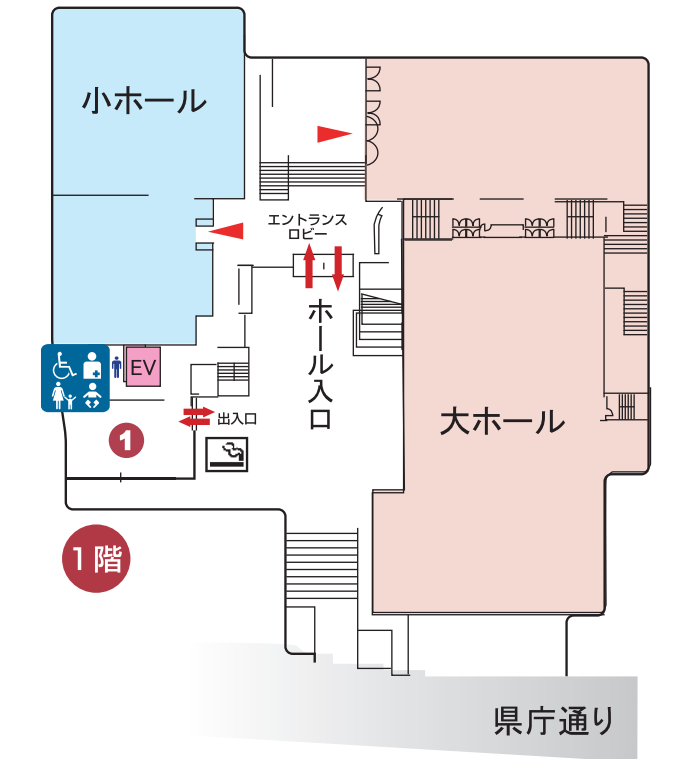

# 埼玉会館案内図

① レストラン

② 保育室

③ 利用者受付

④ 彩の国文化情報コーナー

⑤ ラウンジ

⑥ 和室

⑦ ~ ⑳ 会議室