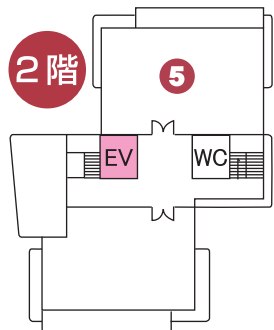

# 埼玉会館案内図

① レストラン

② 保育室

③ 利用者受付

④ 彩の国文化情報コーナー

⑤ ラウンジ

⑥ 和室

⑦ ~ ⑳ 会議室