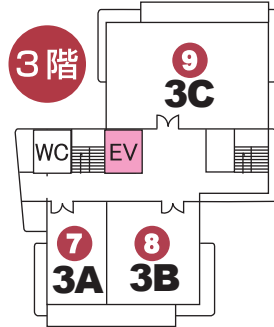

# 埼玉会館案内図

① レストラン

② 保育室

③ 利用者受付

④ 彩の国文化情報コーナー

⑤ ラウンジ

⑥ 和室

⑦ ~ ⑳ 会議室