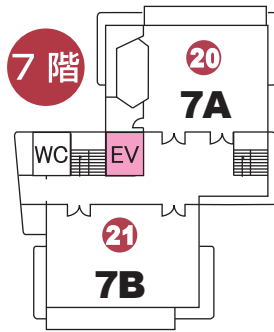

# 埼玉会館案内図

① レストラン

② 保育室

③ 利用者受付

④ 彩の国文化情報コーナー

⑤ ラウンジ

⑥ 和室

⑦ ~ ⑳ 会議室