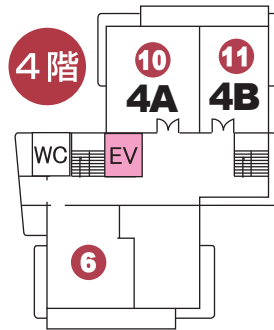

# 埼玉会館案内図

① レストラン

② 保育室

③ 利用者受付

④ 彩の国文化情報コーナー

⑤ ラウンジ

⑥ 和室

⑦ ~ ⑳ 会議室