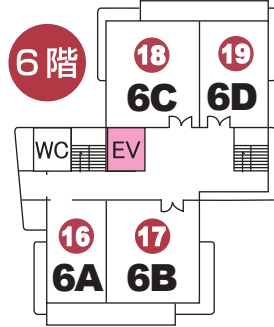

# 埼玉会館案内図

① レストラン

② 保育室

③ 利用者受付

④ 彩の国文化情報コーナー

⑤ ラウンジ

⑥ 和室

⑦ ~ ⑳ 会議室