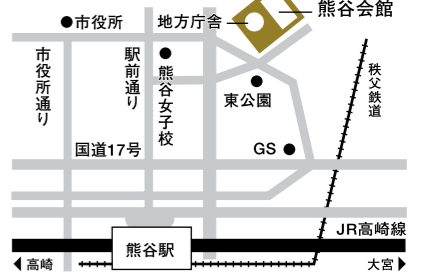

熊谷会館

〒360-0031 埼玉県熊谷市末広3-9-2
電話:048-523-2535 ファックス:048-523-2536

サポート企業一覧(H19.1.24現在 59社)
(株)与野フードセンター/(株)亀屋/武州ガス(株)/(株)エフテック/(株)松本商会/(有)香山壽夫建築研究所/埼玉新聞社
(株)テレビ埼玉ミュージック/金井大道具(株)/埼玉りそな銀行/(株)パシフィックアートセンター/アサヒ印刷(株)/FM NACK5
東京電力(株)埼玉支店/東京瓦斯(株)都市エネルギー事業部/埼玉県信用農業協同組合連合会/カヤバシステム マシナリー(株)
(株)八木橋/(株)タムロン/(株)オメガム/(株)十万石ふくさや/森舞舞台機構(株)/日本データコム(株)/(株)ビルメン
東芝ライテック(株)/埼玉トヨタ自動車(株)/リズム時計工業(株)/(有)齋賀設計工務/クレディ・アグリコル アセットマネジメント(株)
ソシエテジェネラルアセットマネジメント(株)/(株)スズセン/(株)武蔵野銀行/浦和ロイヤルパインズホテル/(株)アルビーノ
国際照明(株)/(株)松永建設/(株)サイサン 会長川本 宜彦/三国コカ・コーラボドリング(株)/あいおい損害保険(株)埼玉営業部
(株)ショーモン/埼玉スバル自動車(株)/(株)木下フレンド/(株)東玉/福本興業(株)/(株)佐伯紙工所/(株)太陽商工
(株)しまむら/アイジャパン(株)/(株)ウム・ヴェルト・ジャパン/(有)六辻ゴルフセンター/(株)オリエント/不動開発(株)/(株)明成
ホッカイエムアイシー(株)/埼玉縣信用金庫/(有)武蔵興産/(株)栗原運輸/(株)エコ計画/彩の国SPグループ