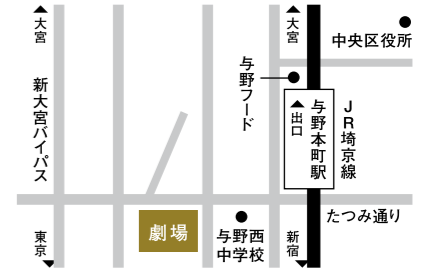

彩の国さいたま芸術劇場

〒338-8506 埼玉県さいたま市中央区上峰3-15-1
電話:048-858-5500(代) ファックス:048-858-5515