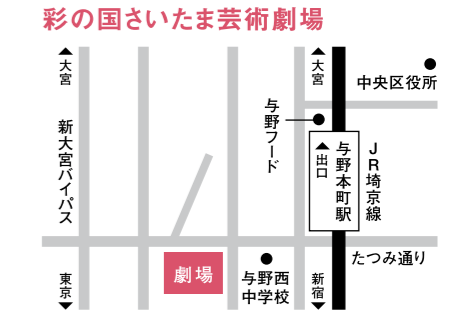

〒338-8506 埼玉県さいたま市中央区上峰3-15-1
電話:048-858-5500 FAX:048-858-5515
電車でのアクセス JR埼京線与野本町駅(西口)下車 徒歩7分
または①番乗り場からバス
新宿から快速で27分、各駅停車で36分
大宮から快速で4分、各駅停車で6分(通勤快速は停車しません。)
駐車場 155台 最初の1時間無料 それ以降は300円/時間
※駐車台数に限りあり、劇場周辺にも一般の駐車場はございませんので、ご来場の際はなるべく公共交通機関をご利用ください。