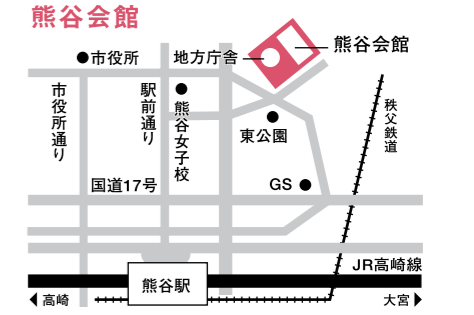

プレオーダー
人気公演はメンバーズの優先予約に先駆けてプレオーダー。
※指定席の場合、お席は抽選になります。

レストランでの割引
彩の国さいたま芸術劇場、埼玉会館、熊谷会館のレストラン
でのお食事が2名様までが10%OFF。

ポイント制度
チケットを購入するとポイントが貯まります。貯まったポイント
はチケットと交換することができます。※チケット購入金額10
円につき1ポイント。1ポイント1円にて換算されます。

キャッシュレス
チケット代金、年会費のお支払いは、ご登録いただいた口座
からの口座引落になります。

チケットの安心無料送付
ご購入いただいたチケットは、セキュリティバックにてお届け
いたします。

その他
ジョン・レノン・ミュージアム(TEL 048-601-0009)への
入場料金が割引になります。
大人 1,500円→1,300円
高大生 1,000円→800円
小中学生 500円→400円

Table with 2 columns: 表紙 (Cover) and 裏表紙 (Back cover). Lists cast members and production staff for 'Flower Girl'.

発行日:2007年1月15日
禁断転載
©(財)埼玉県芸術文化振興財団
Published on 15.January 2007
All Rights Reserved
by Saitama Arts Foundation

〒338-8506 埼玉県さいたま市中央区上峰3-15-1
電話:048-858-5500 FAX:048-858-5515
電車でのアクセス JR埼京線与野本町駅(西口)下車 徒歩7分
または①番乗り場からバス
新宿から快速で27分、各駅停車で36分
大宮から快速で4分、各駅停車で6分(通勤快速は停車しません。)
駐車場 155台 最初の1時間無料 それ以降は300円/時間
※駐車台数に限りあり、劇場周辺にも一般の駐車場はございませんので、ご来場の際はなるべく公共交通機関をご利用ください。

〒330-8518 埼玉県さいたま市浦和区高砂3-1-4
電話:048-829-2471(代) ファックス:048-829-2477
電車でのアクセス JR京浜東北線浦和駅(西口)下車 徒歩6分
上野駅から各駅停車で27分 大宮駅から各駅停車で8分
駐車場 39台(うち車イス専用駐車場2台) 300円/時間 高さ2mまで
※駐車台数に限りありますので、ご来場の際はなるべく公共交通機関
をご利用ください。