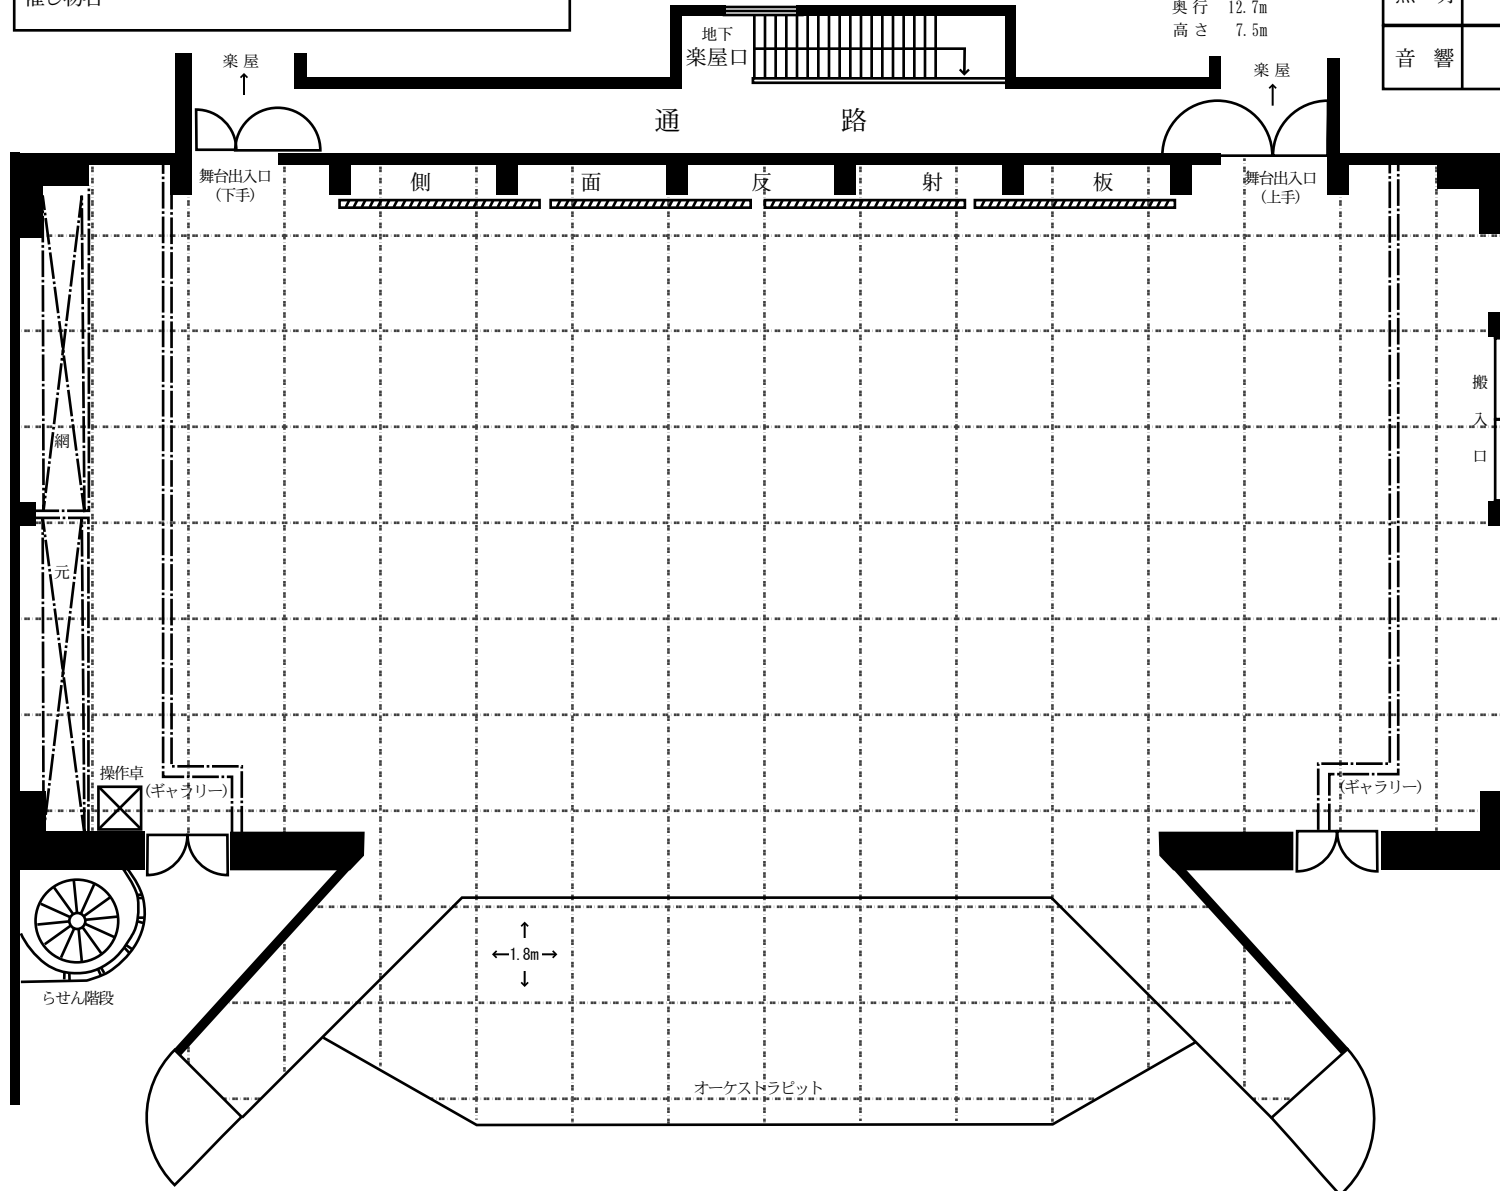

# 埼玉県熊谷会館 舞台平面図

主催者名
催し物名

舞台	
照明	
音響	

間口 15.2m  
奥行 12.7m  
高さ 7.5m

- ホリゾン幕 バック幕
- 吊物 (9) 吊物 (8)
- 吊物 (7)
- ホリゾンライト (第4文字幕共吊)
- 正面反射板
- 吊物 (6) 第3エリヤライト
- 第4袖幕 第4ポーターライト
- 吊物 (5) 第3文字幕
- 第2天井反射板
- 松羽目 (吊物・4) 中割幕
- 吊物 (3) 第2エリヤライト
- 第2ポーターライト 第3ポーターライト
- 第1文字幕 吊物 (1)
- 第1エリヤライト
- 第1ポーターライト 定式幕
- 第1袖幕 暗転幕
- 絞り緞帳 第2緞帳
- 第1緞帳