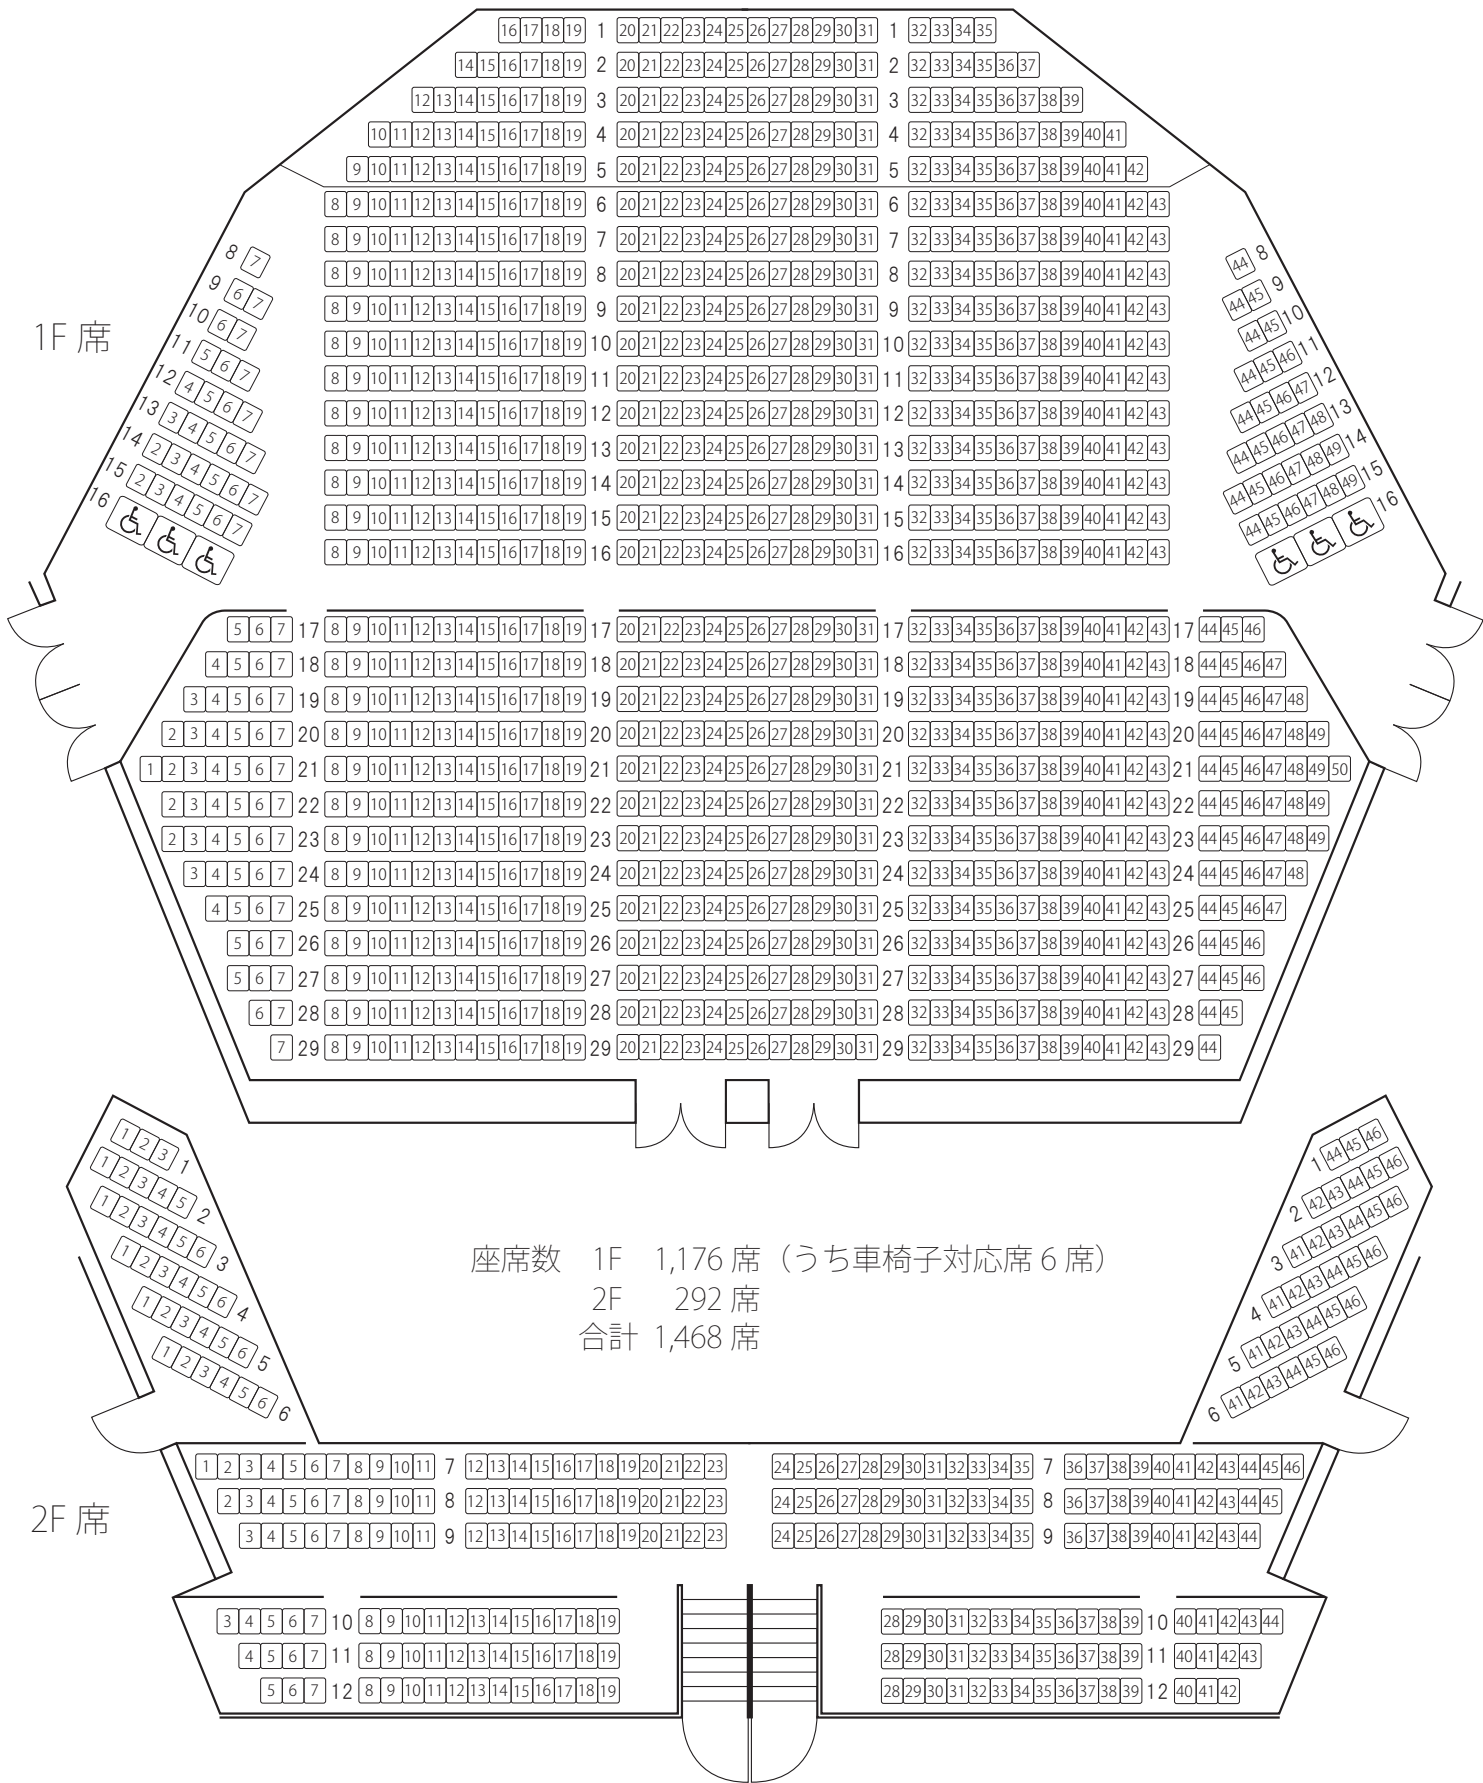

熊谷会館ホール座席図

舞 台

座席数 1F 1,176 席 (うち車椅子対応席 6 席)

2F 292 席

合計 1,468 席

2F 席

1F 席