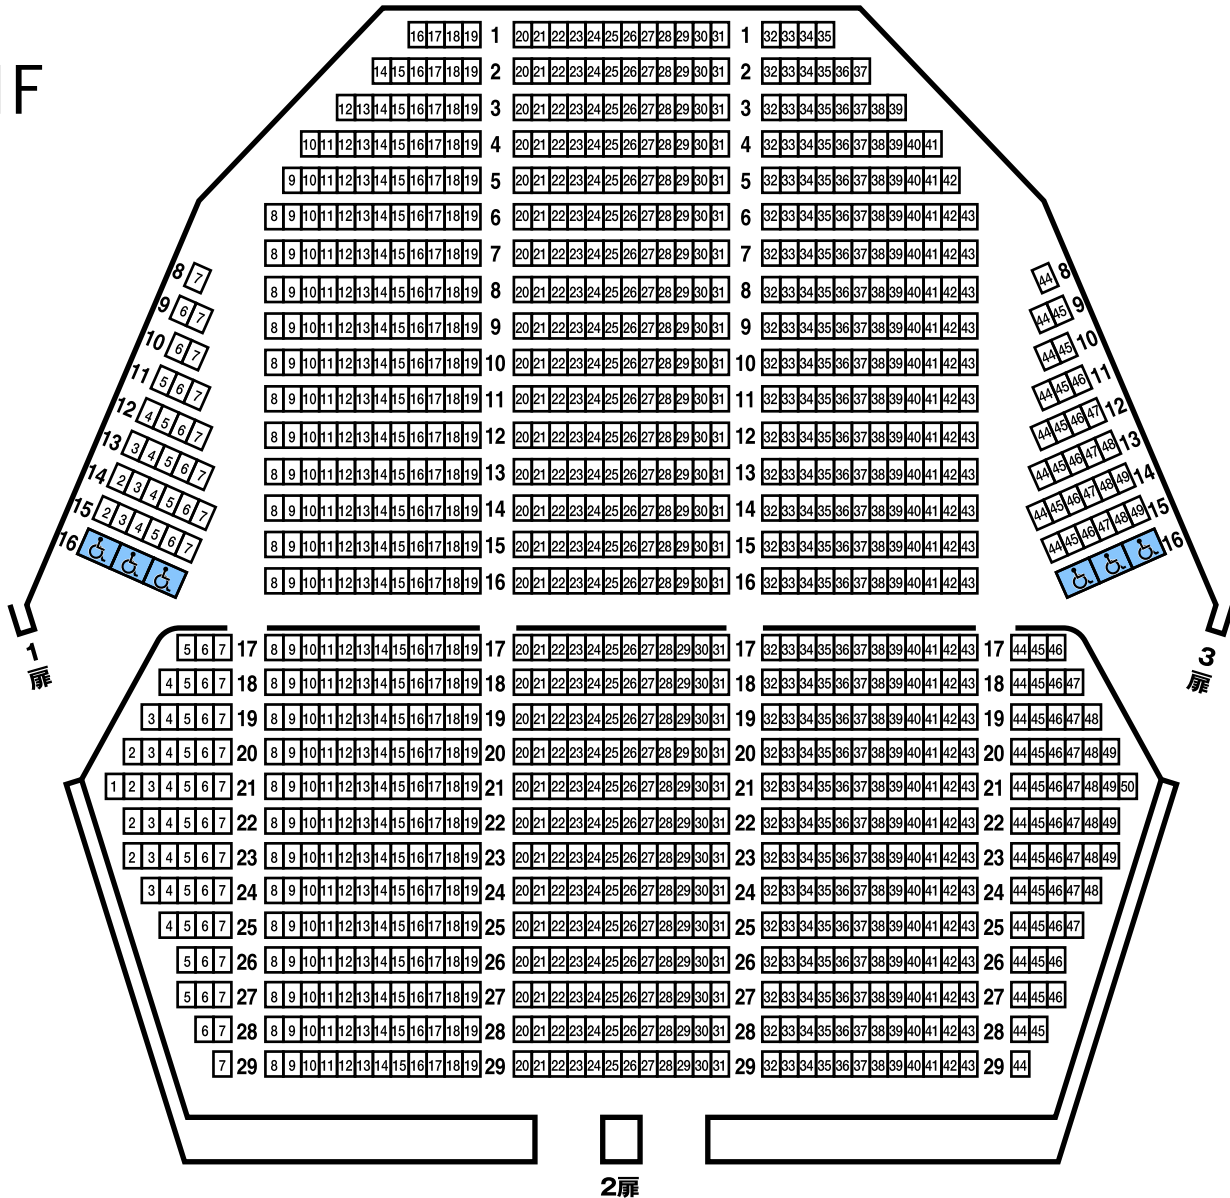

# 熊谷会館

1F

2F

客席数 1 F 1,176席(内オーケストラピット:138席)

2 F 292席

合計 1,468席

■ 車椅子対応席6席