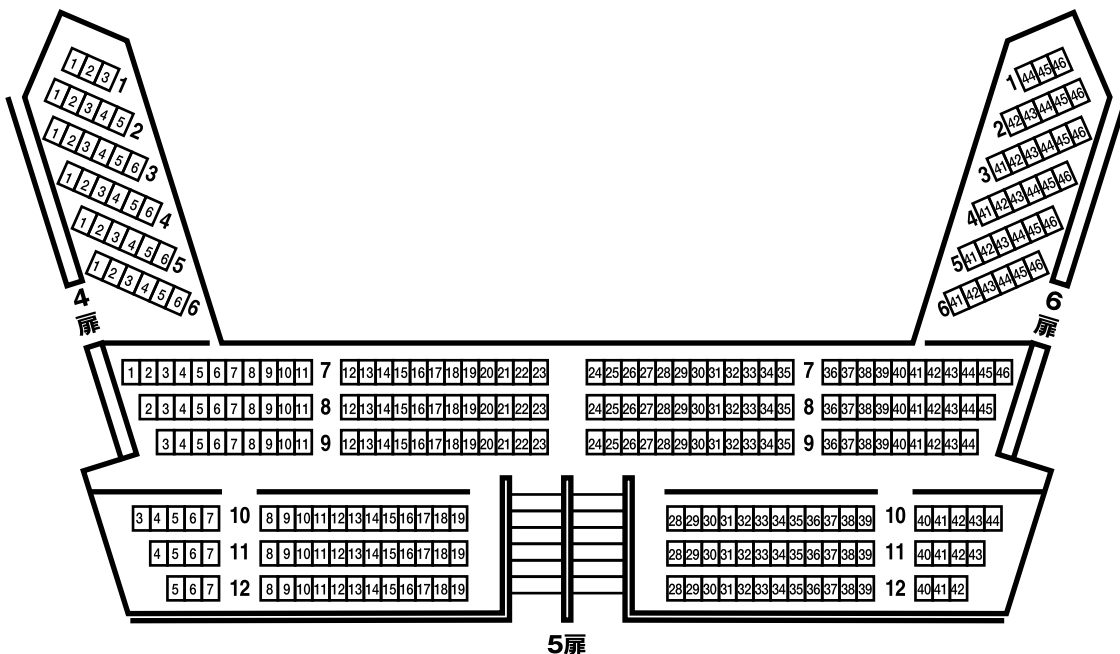

# 熊谷会館

1F

2F

客席数 1 F 1,176席(内オーケストラピット:138席)

2 F 292席

合計 1,468席

■ 車椅子対応席6席