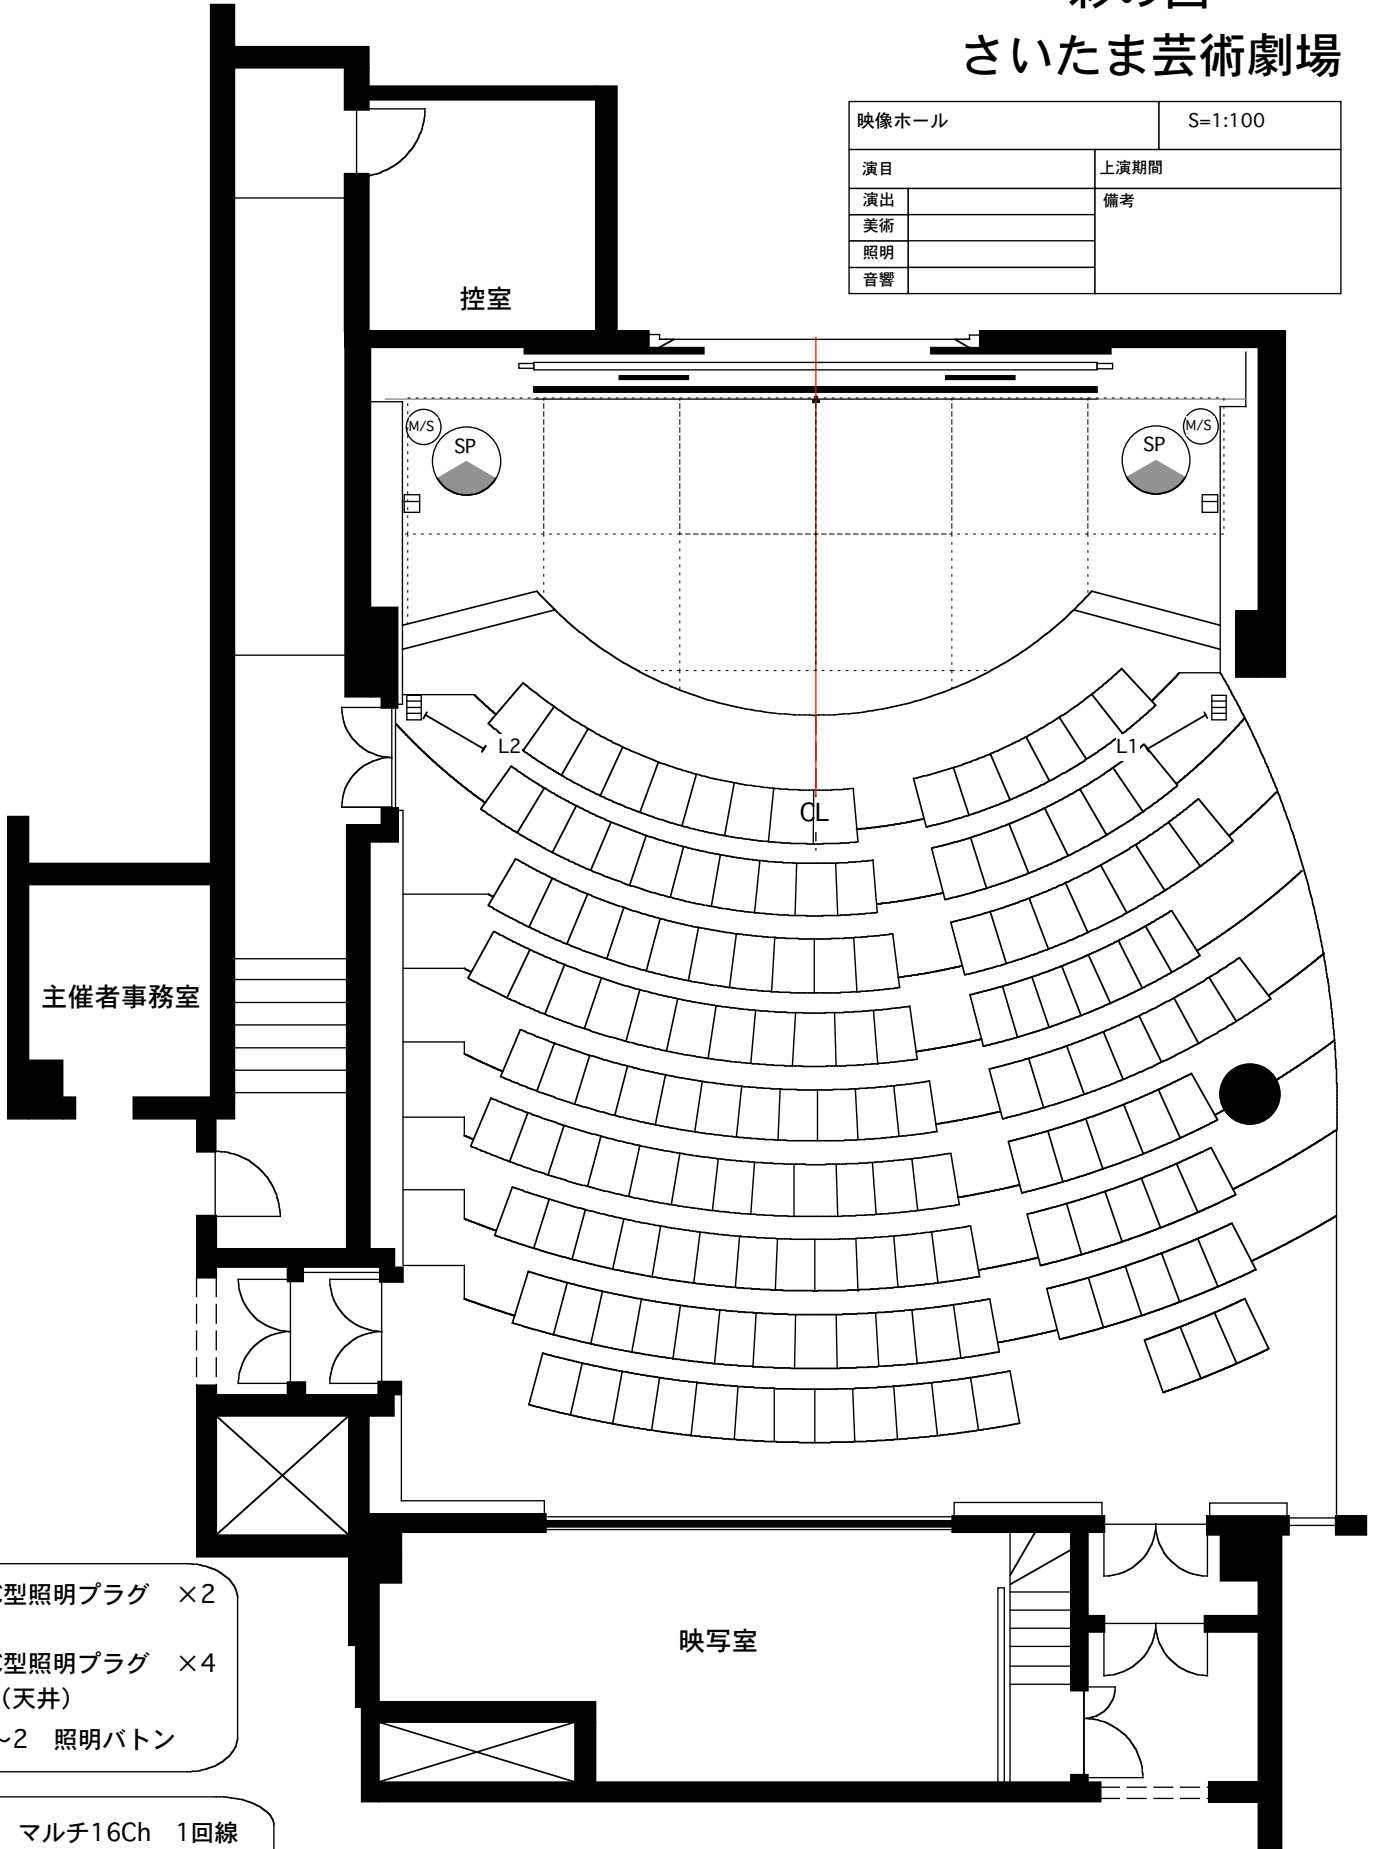

彩の国 さいたま芸術劇場

映像ホール		S=1:100
演目	上演期間	
演出	備考	
美術		
照明		
音響		

-  C型照明プラグ ×2
-  C型照明プラグ ×4
(天井)
- L1~2 照明ボタン

-  マルチ16Ch 1回線
- スピーカ回線 1回線
- NL8 1回線