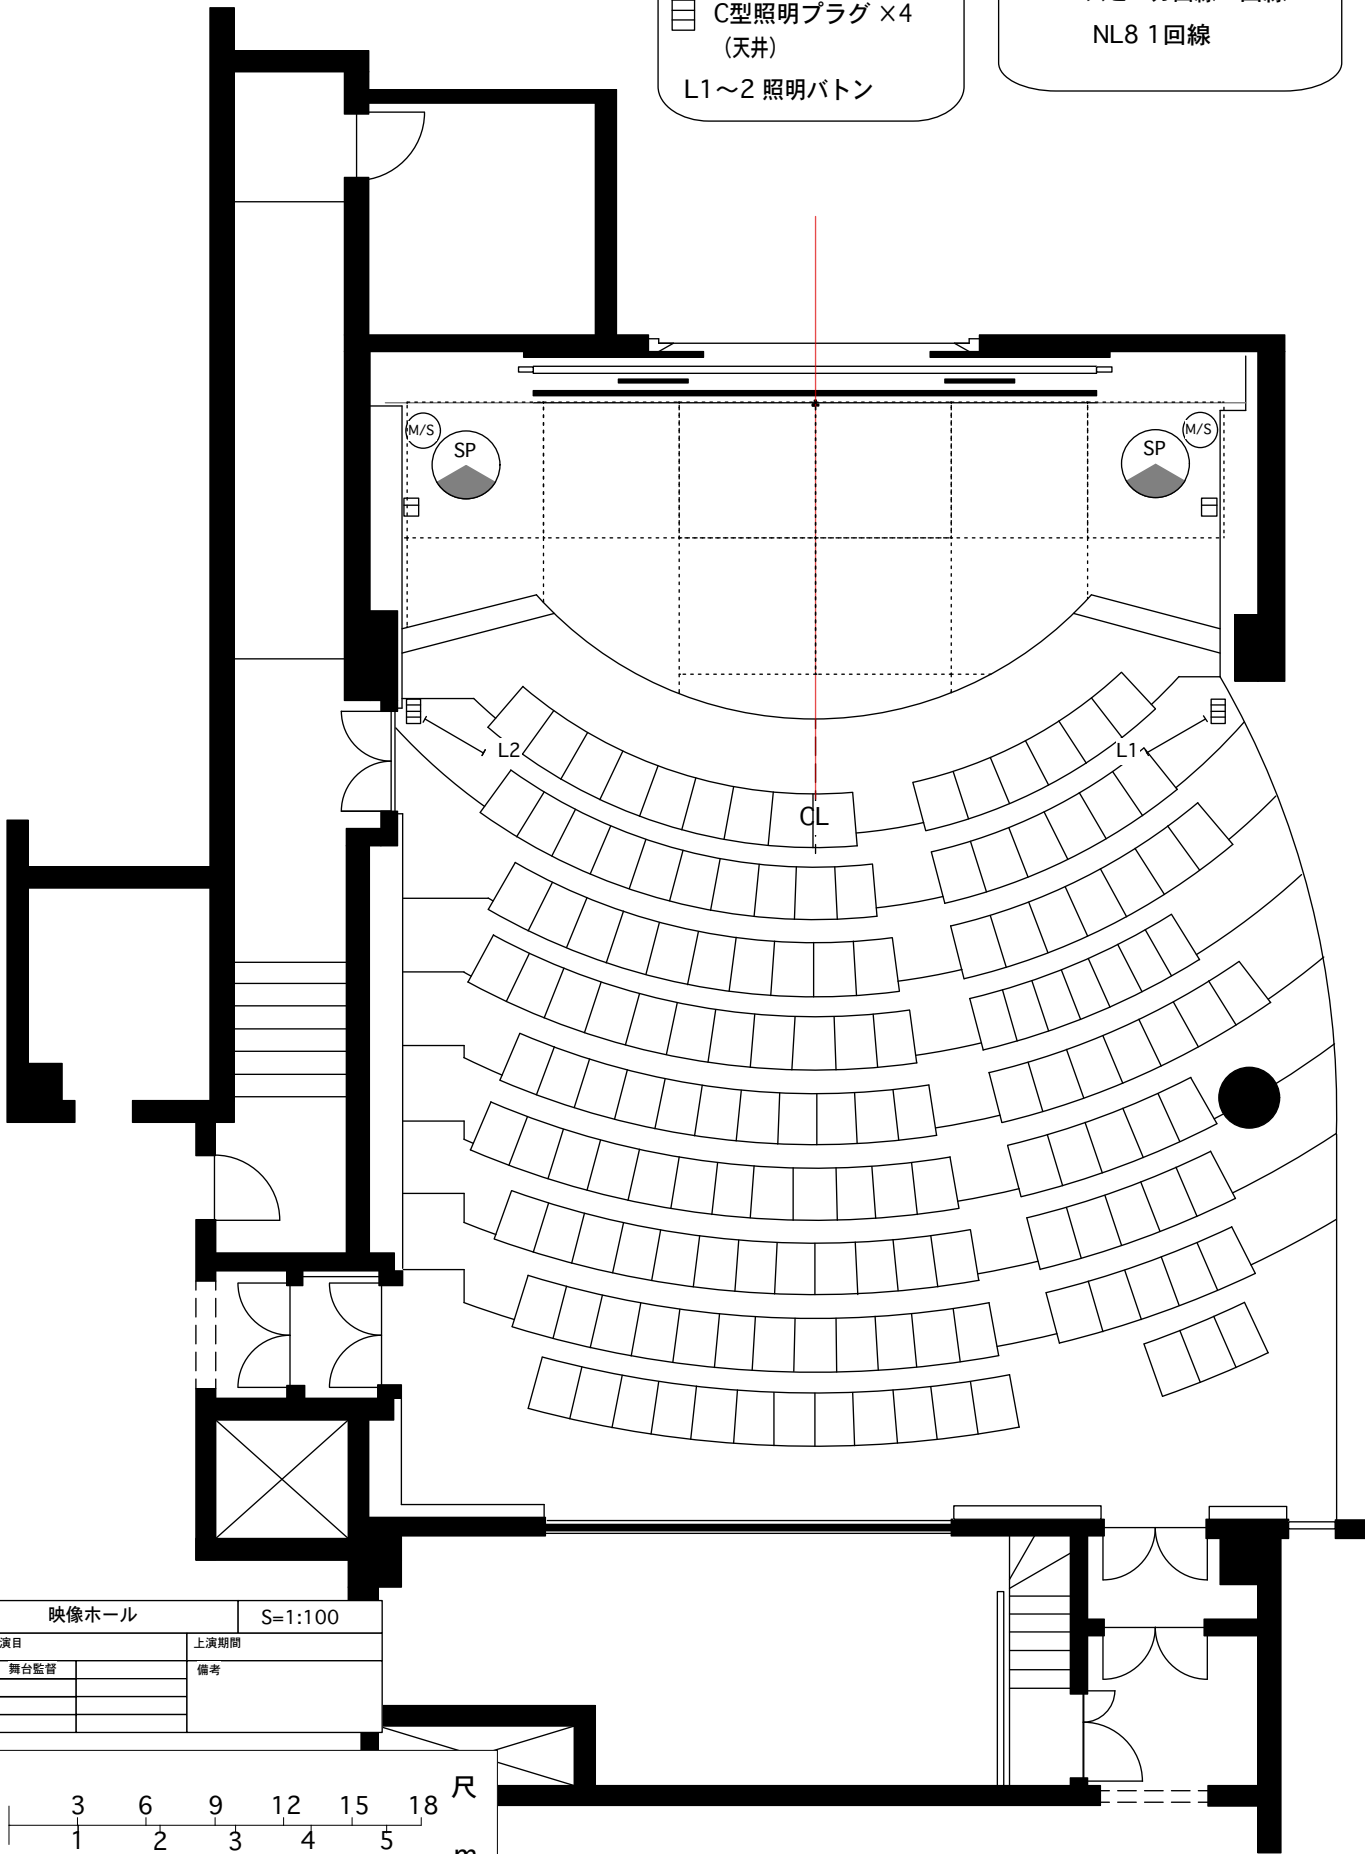

-  C型照明プラグ ×2
-  C型照明プラグ ×4
(天井)
- L1~2 照明バトン

-  マルチ16Ch 1回線
- スピーカー回線 1回線
- NL8 1回線

映像ホール		S=1:100	
演目		上演期間	
舞台監督		備考	