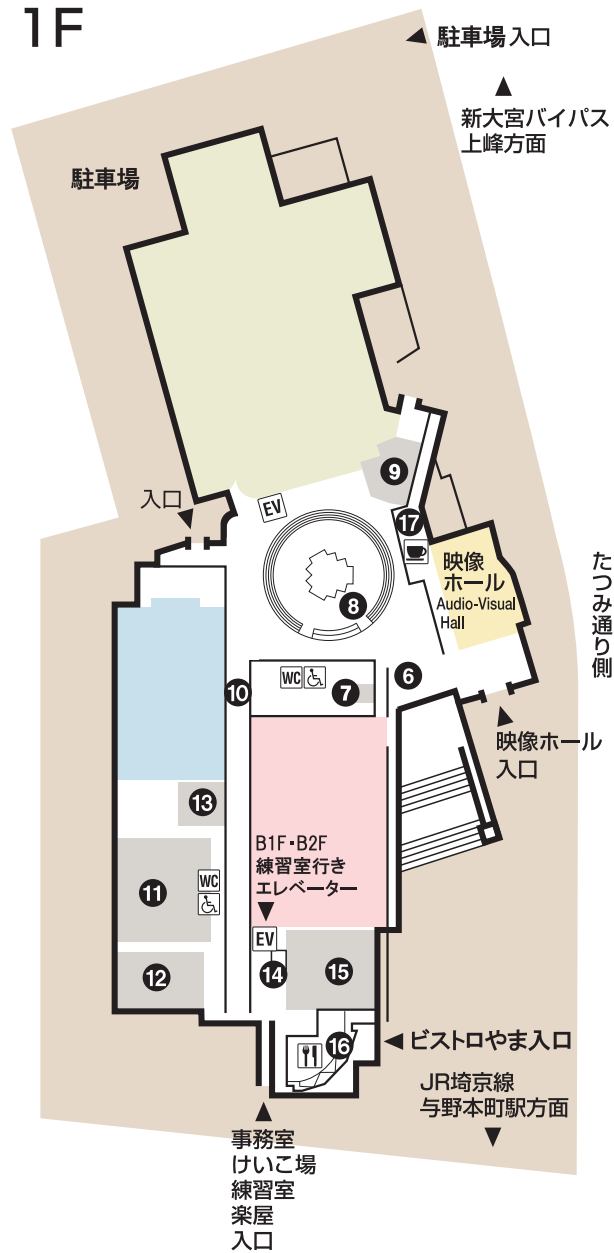

# 彩の国さいたま芸術劇場

1F

2F

- |             |                                |
|-------------|--------------------------------|
| ① ロトンダ      | ⑬ 中稽古場2                        |
| ② 共通ロビー     | ⑭ 総合インフォメーション(施設利用受付・チケットセンター) |
| ③ 小稽古場1     | ⑮ 事務室                          |
| ④ 小稽古場2     | ⑯ レストラン                        |
| ⑤ 小稽古場3     | ⑰ カフェテリア                       |
| ⑥ 利用者交流コーナー | ⑱ 中練習室                         |
| ⑦ 託児室       | ⑲ 小練習室A                        |
| ⑧ 情報プラザ     | ⑳ 小練習室B                        |
| ⑨ 舞台芸術資料室   | ㉑ 小練習室C                        |
| ⑩ ガレリア      | ㉒ 大練習室                         |
| ⑪ 大稽古場      | ㉓ 小練習室D                        |
| ⑫ 中稽古場1     |                                |