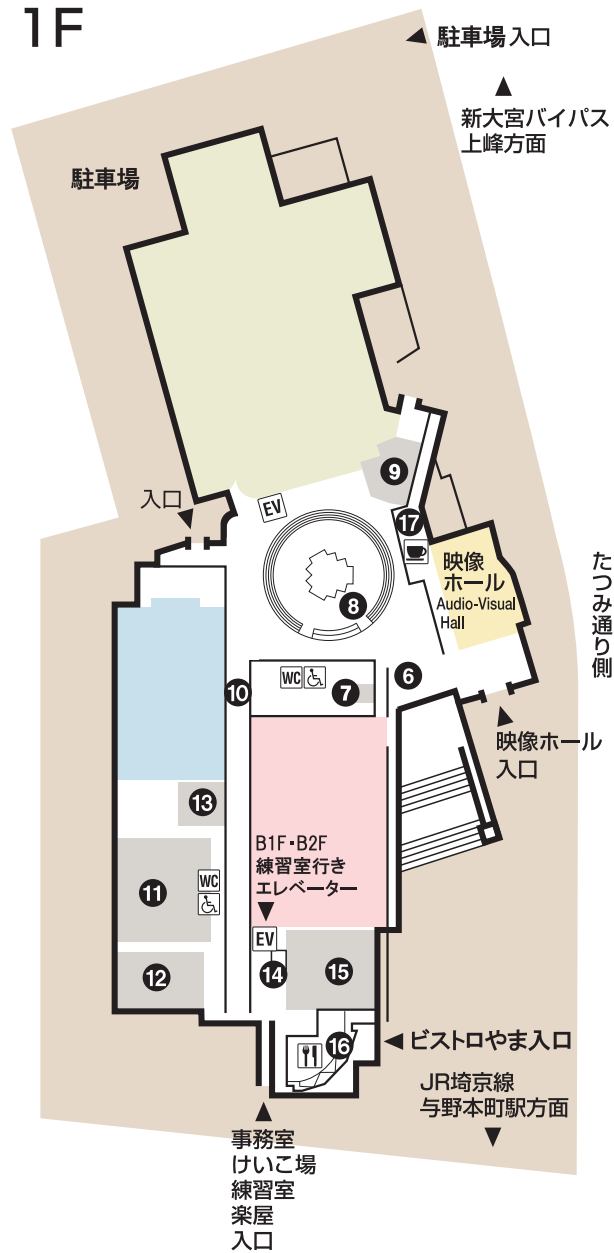

彩の国さいたま芸術劇場

1F

2F

- | | |
|-------------|--------------------------------|
| ① ロンダ | ⑬ 中稽古場2 |
| ② 共通ロビー | ⑭ 総合インフォメーション(施設利用受付・チケットセンター) |
| ③ 小稽古場1 | ⑮ 事務室 |
| ④ 小稽古場2 | ⑯ レストラン |
| ⑤ 小稽古場3 | ⑰ カフェテリア |
| ⑥ 利用者交流コーナー | ⑱ 中練習室 |
| ⑦ 託児室 | ⑲ 小練習室A |
| ⑧ 情報プラザ | ⑳ 小練習室B |
| ⑨ 舞台芸術資料室 | ㉑ 小練習室C |
| ⑩ ガレリア | ㉒ 大練習室 |
| ⑪ 大稽古場 | ㉓ 小練習室D |
| ⑫ 中稽古場1 | |