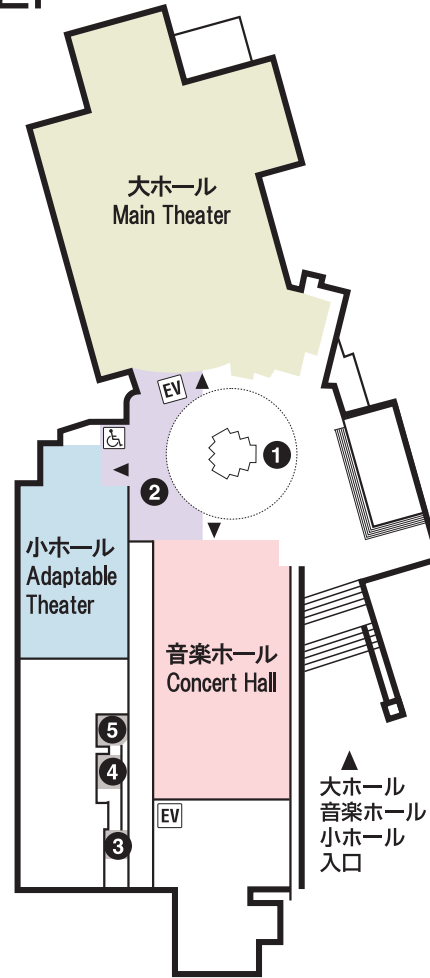

彩の国さいたま芸術劇場

1F

2F

- | | |
|-------------|--------------------------------|
| ① ロンダ | ⑬ 中稽古場2 |
| ② 共通ロビー | ⑭ 総合インフォメーション(施設利用受付・チケットセンター) |
| ③ 小稽古場1 | ⑮ 事務室 |
| ④ 小稽古場2 | ⑯ レストラン |
| ⑤ 小稽古場3 | ⑰ カフェテリア |
| ⑥ 利用者交流コーナー | ⑱ 中練習室 |
| ⑦ 託児室 | ⑲ 小練習室A |
| ⑧ 情報プラザ | ⑳ 小練習室B |
| ⑨ 舞台芸術資料室 | ㉑ 小練習室C |
| ⑩ ガレリア | ㉒ 大練習室 |
| ⑪ 大稽古場 | ㉓ 小練習室D |
| ⑫ 中稽古場1 | |