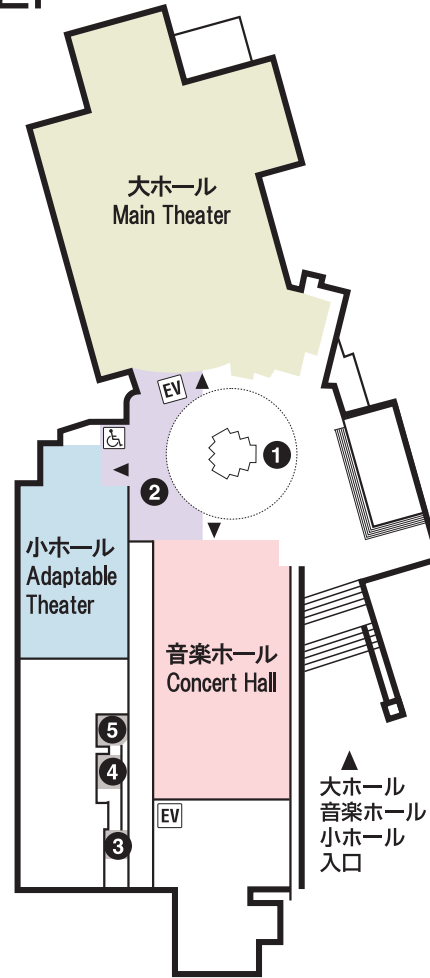

# 彩の国さいたま芸術劇場

1F

2F

- |             |                                |
|-------------|--------------------------------|
| ① ロトンダ      | ⑬ 中稽古場2                        |
| ② 共通ロビー     | ⑭ 総合インフォメーション(施設利用受付・チケットセンター) |
| ③ 小稽古場1     | ⑮ 事務室                          |
| ④ 小稽古場2     | ⑯ レストラン                        |
| ⑤ 小稽古場3     | ⑰ カフェテリア                       |
| ⑥ 利用者交流コーナー | ⑱ 中練習室                         |
| ⑦ 託児室       | ⑲ 小練習室A                        |
| ⑧ 情報プラザ     | ⑳ 小練習室B                        |
| ⑨ 舞台芸術資料室   | ㉑ 小練習室C                        |
| ⑩ ガレリア      | ㉒ 大練習室                         |
| ⑪ 大稽古場      | ㉓ 小練習室D                        |
| ⑫ 中稽古場1     |                                |