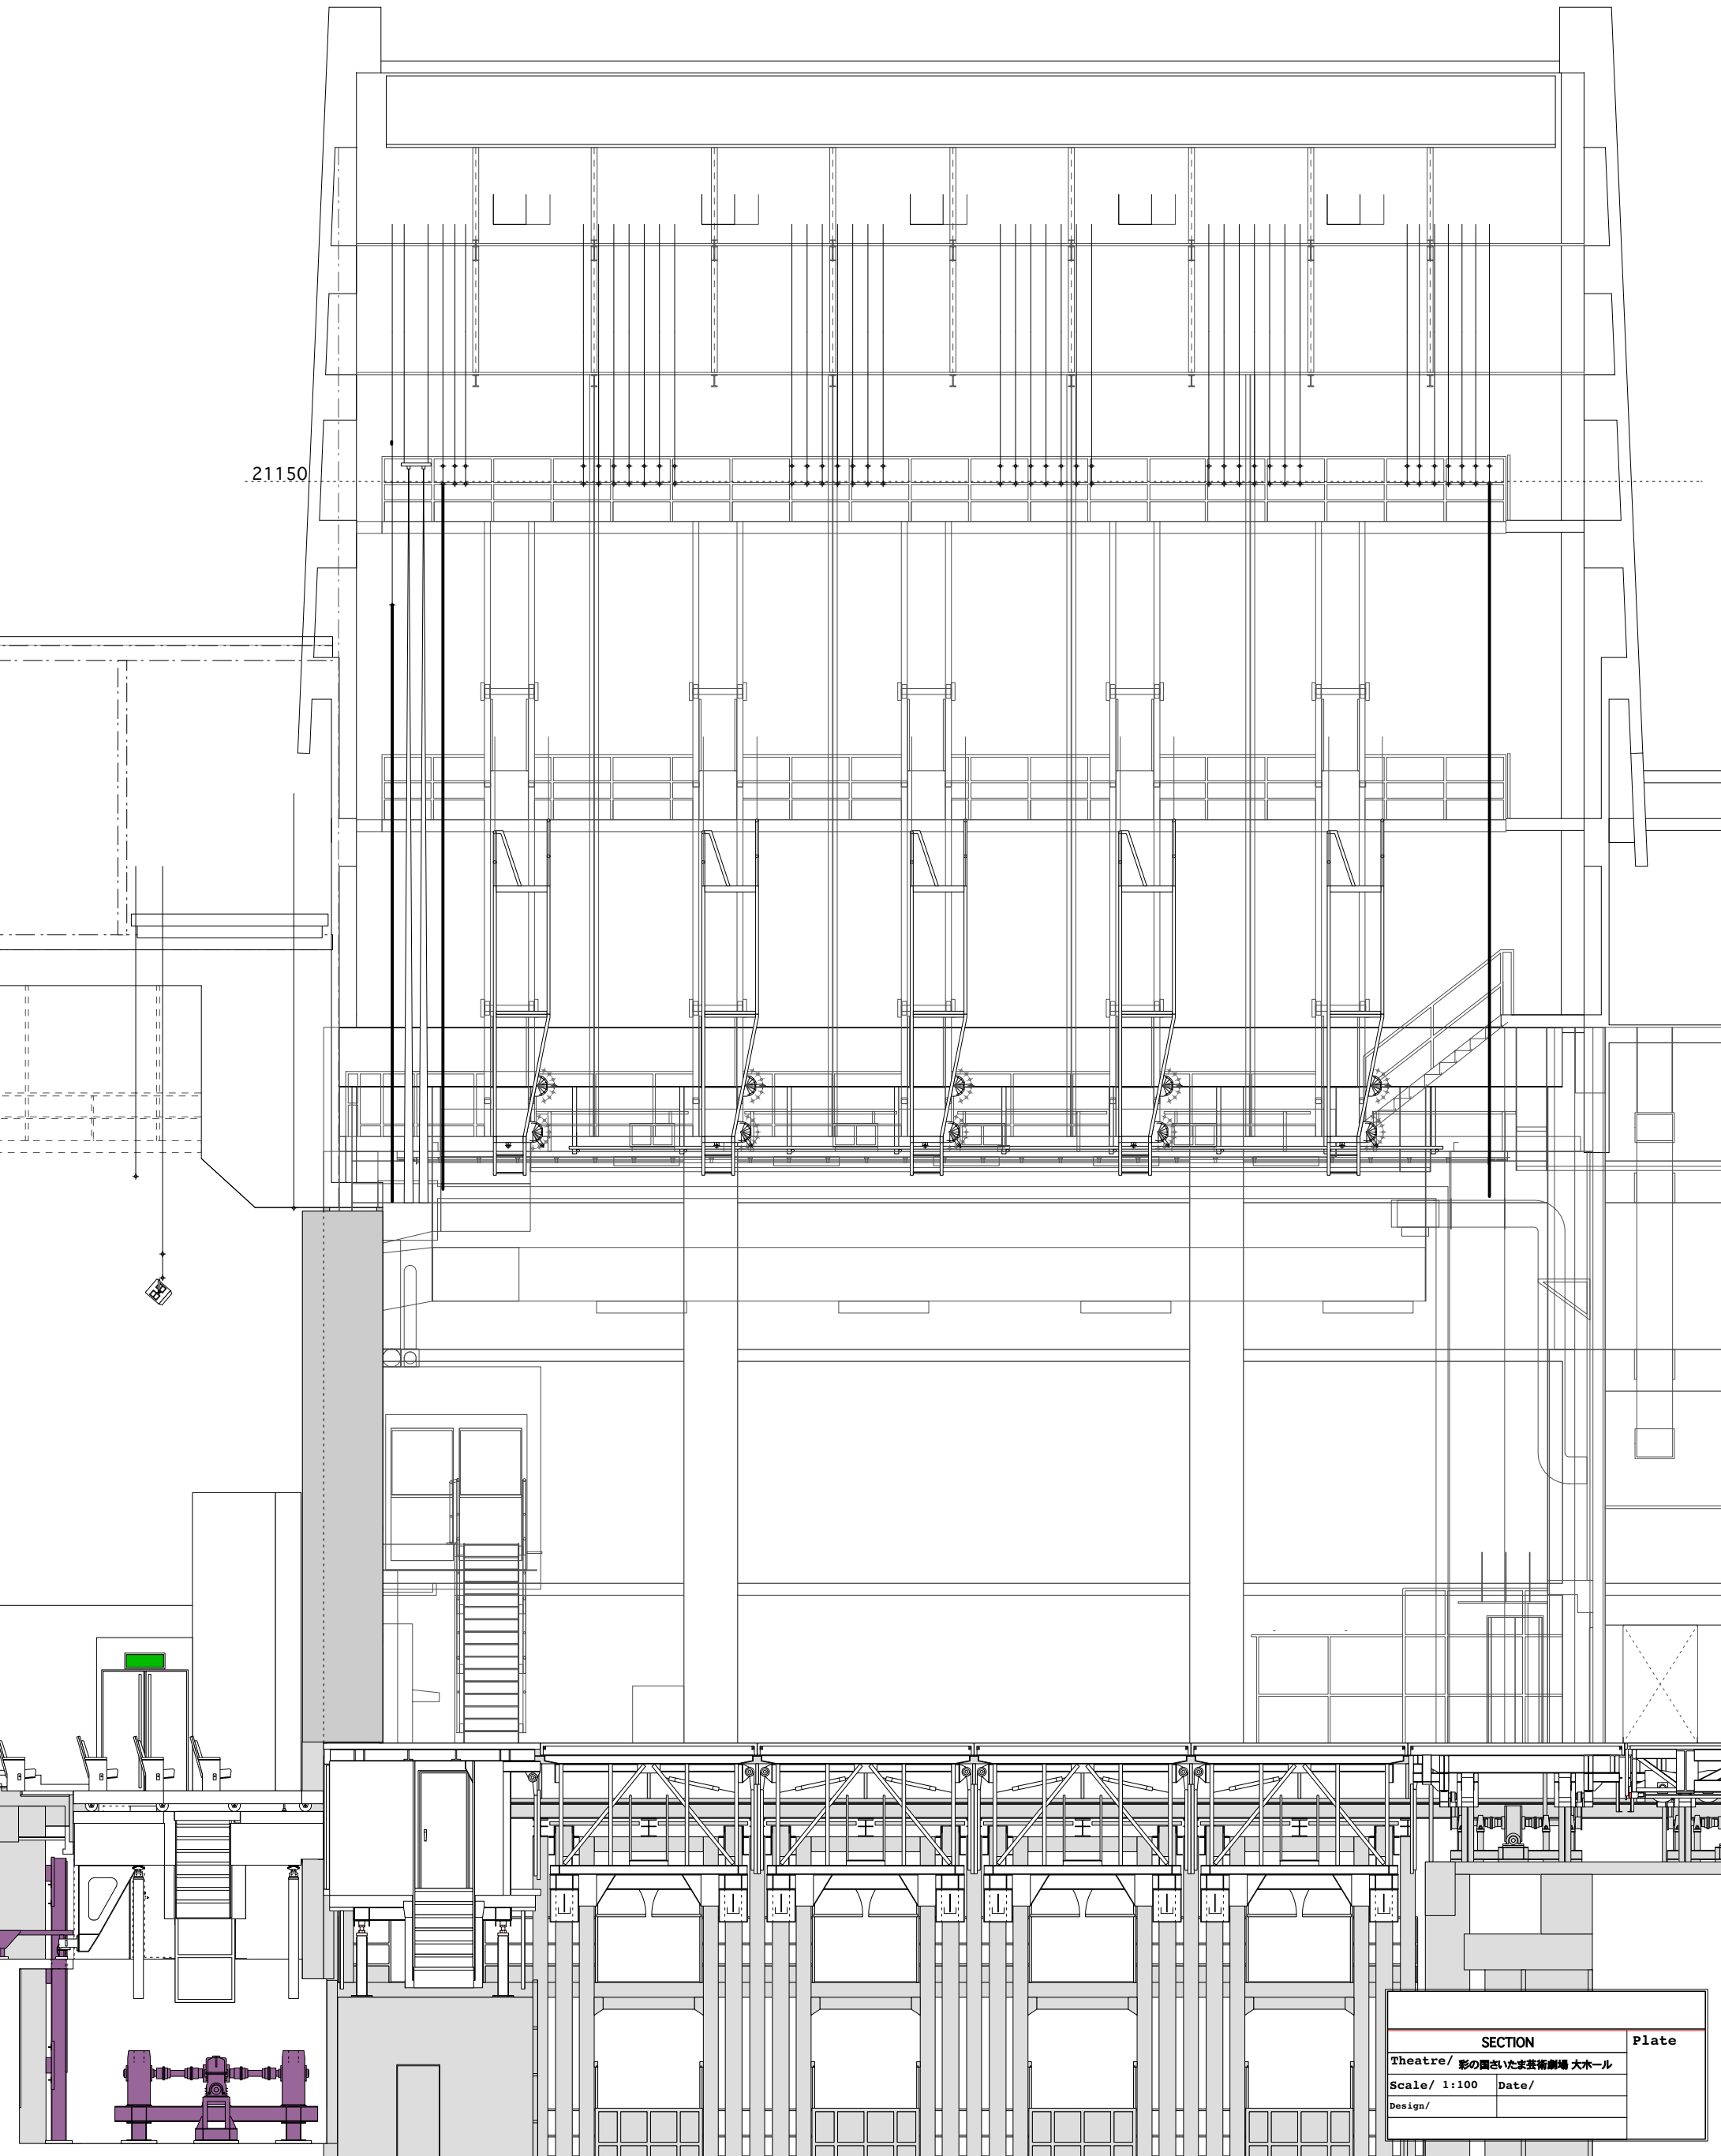

第2プロセニアムバトン
プロセニアムライトバトン

第1プロセニアムバトン
可動プロセニアム
織帳
オペラカーテン
B1 (暗転幕)
B2

L.B-1
B4
B5
B6
B7
B8
B9
B10

L.B-2
B11
B12
B13
B14
B15
B16
B17

L.B-3
B18
B19
B20
B21
B22
B23
B24

L.B-4
B25
B26
B27
B28
B29
B30
B31

L.B-5
B32
B33
B34
B35
B36
B37
B38 (落音幕)

21150

SECTION		Plate
Theatre/ 彩の園さいたま芸術劇場 大ホール		
Scale/ 1:100	Date/	
Design/		