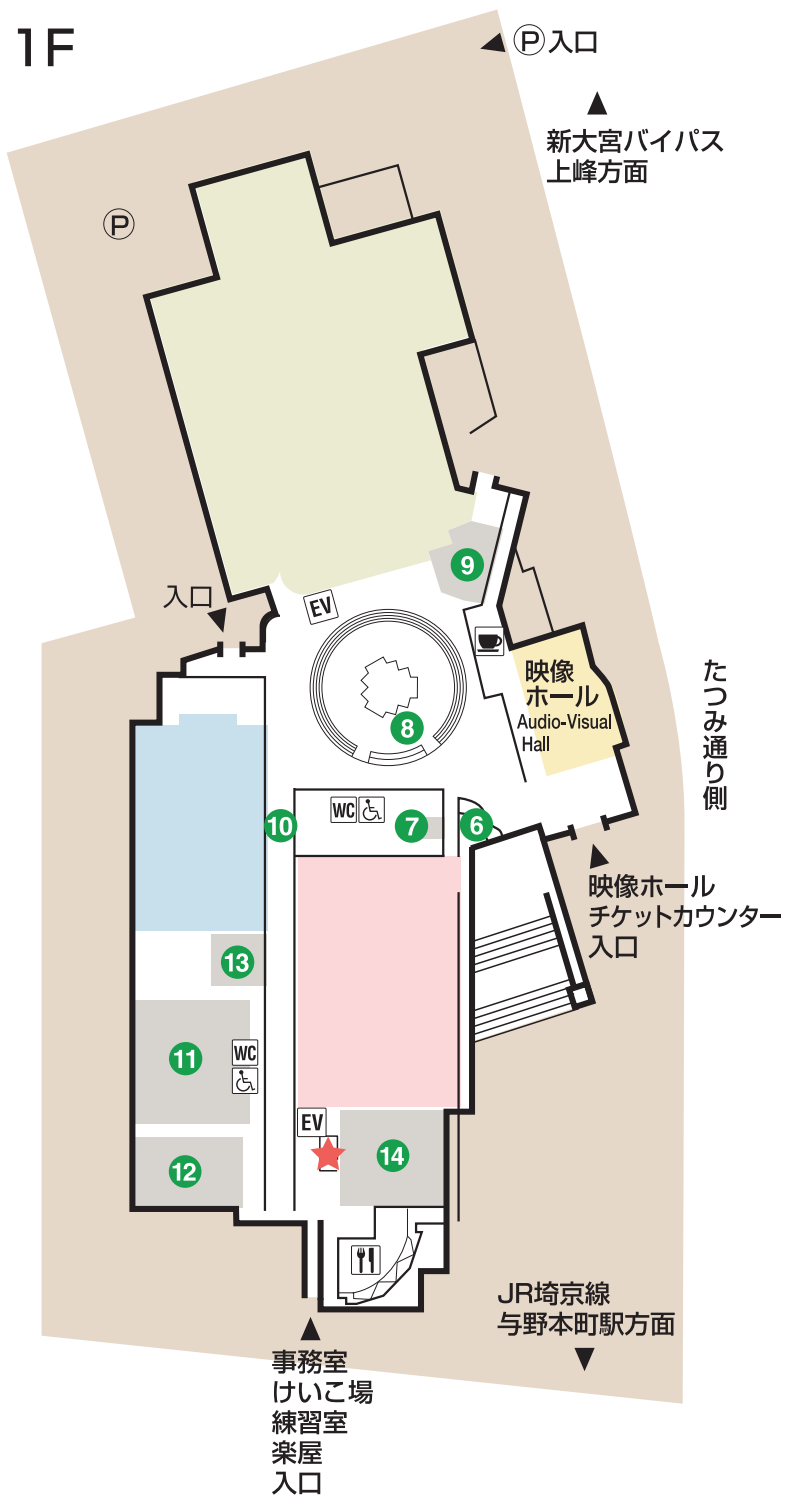

1F

# 彩の国さいたま芸術劇場

2F

B1F

B2F

★総合インフォメーション  
(施設利用受付・チケット販売)

- ① ロトンダ
- ② 共通ロビー
- ③ 小けいこ場 1
- ④ 小けいこ場 2
- ⑤ 小けいこ場 3
- ⑥ 利用者交流コーナー
- ⑦ 託児室
- ⑧ 情報プラザ
- ⑨ 舞台芸術資料室
- ⑩ ガレリア
- ⑪ 大けいこ場
- ⑫ 中けいこ場 1
- ⑬ 中けいこ場 2
- ⑭ 事務室
- ⑮ 中練習室
- ⑯ 小練習室 A
- ⑰ 小練習室 B
- ⑱ 小練習室 C
- ⑲ 小練習室 D
- ⑳ 大練習室