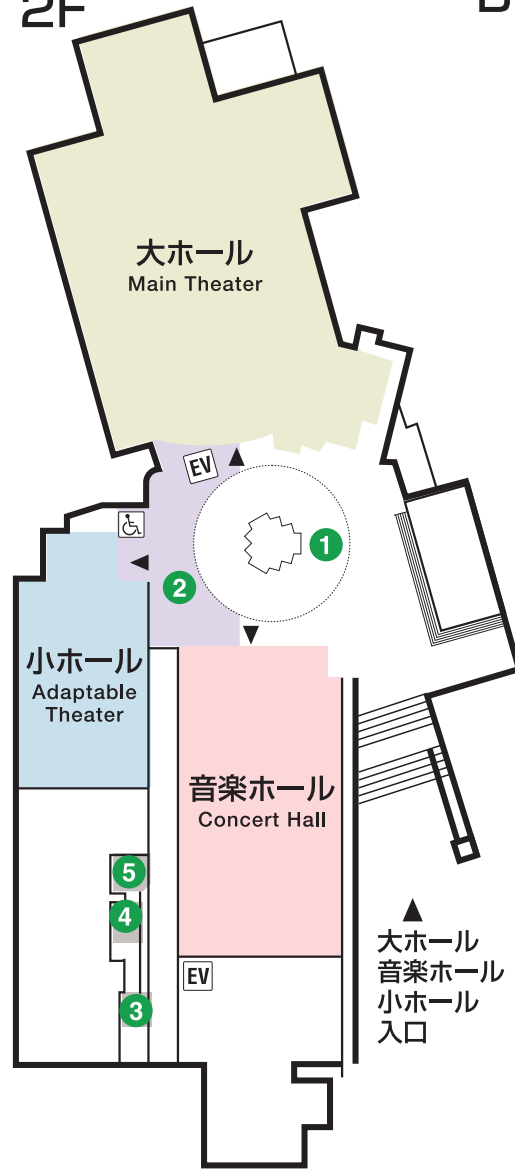

1F

# 彩の国さいたま芸術劇場

2F

B1F

B2F

★総合インフォメーション  
(施設利用受付・チケット販売)

- ① ロトンダ
- ② 共通ロビー
- ③ 小けいこ場 1
- ④ 小けいこ場 2
- ⑤ 小けいこ場 3
- ⑥ 利用者交流コーナー
- ⑦ 託児室
- ⑧ 情報プラザ
- ⑨ 舞台芸術資料室
- ⑩ ガレリア
- ⑪ 大けいこ場
- ⑫ 中けいこ場 1
- ⑬ 中けいこ場 2
- ⑭ 事務室
- ⑮ 中練習室
- ⑯ 小練習室 A
- ⑰ 小練習室 B
- ⑱ 小練習室 C
- ⑲ 小練習室 D
- ⑳ 大練習室